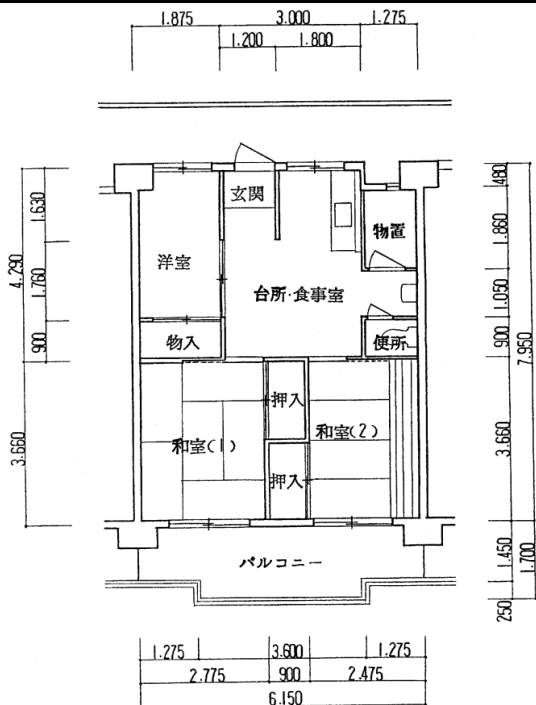

住宅	八雲第二
間取り	3DK

住戸面積	住戸専用	48.28 m ²
	バルコニー	9.81 m ²
	合計	58.09 m ²
居室面積	和室1	6 帖
	和室2	4 帖
	洋室	4.5 帖
	DK	6.6 帖
備考		