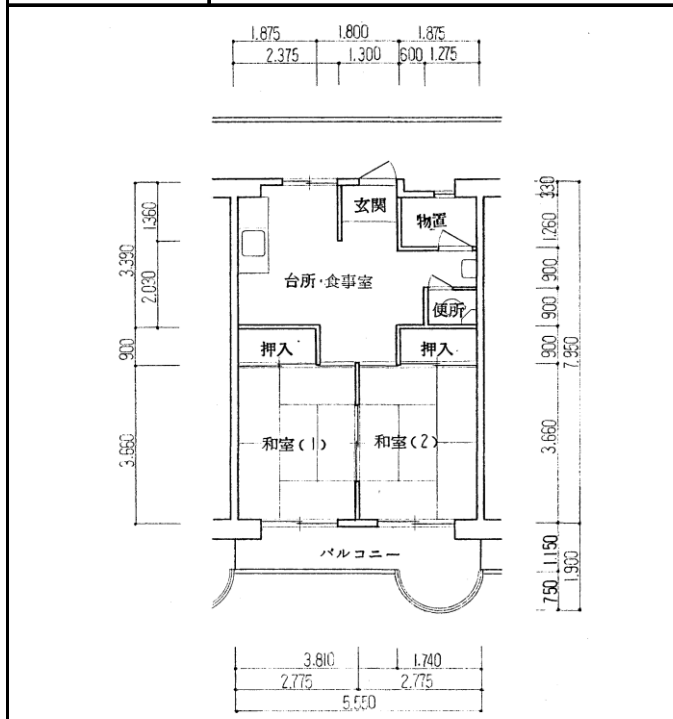

住宅	夢野台
間取り	2DK

住戸面積	住戸専用	43.50 m ²
	バルコニー	7.26 m ²
	合計	50.76 m ²
居室面積	和室1	6.0 帖
	和室2	6.0 帖
	DK	7.1 帖
備考		