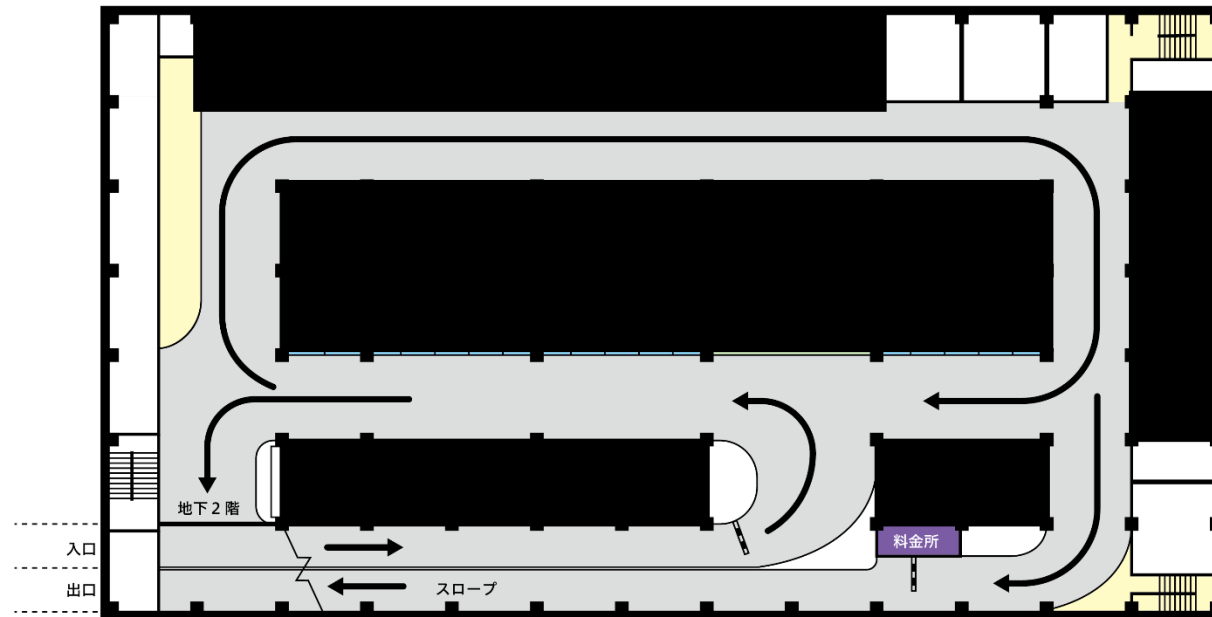

長田北町駐車場

地下1階

■部分はカーシェアリング導入不可

- 車室
- 自動二輪車区画
- 車路
- 階段・通路・トイレ
- 料金所
- ▲ 出入口（扉）
- ♿ 身障者用駐車区画
- ♂ 男性トイレ
- ♀ 女性トイレ
- 🚪 エレベーター

長田北町駐車場

地下2階

■部分はカーシェアリング導入不可

- 車室
- 車路
- 階段・通路・トイレ
- 料金所

- ▲ 出入口(扉)
- エレベーター