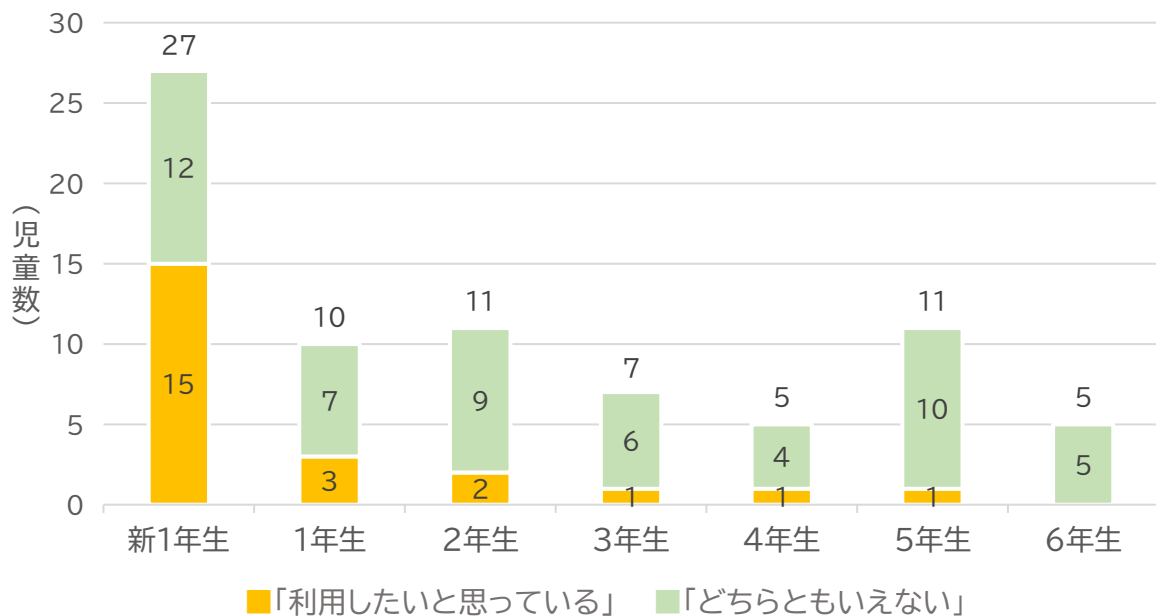

●アンケート回答総数…236件

現時点で、「就学希望選択制」について利用したいと思っていますか。

「利用したいと思っている」「どちらともいえない」と回答した世帯の現在のお子様の学年

アンケートへの回答にご協力いただきありがとうございました。