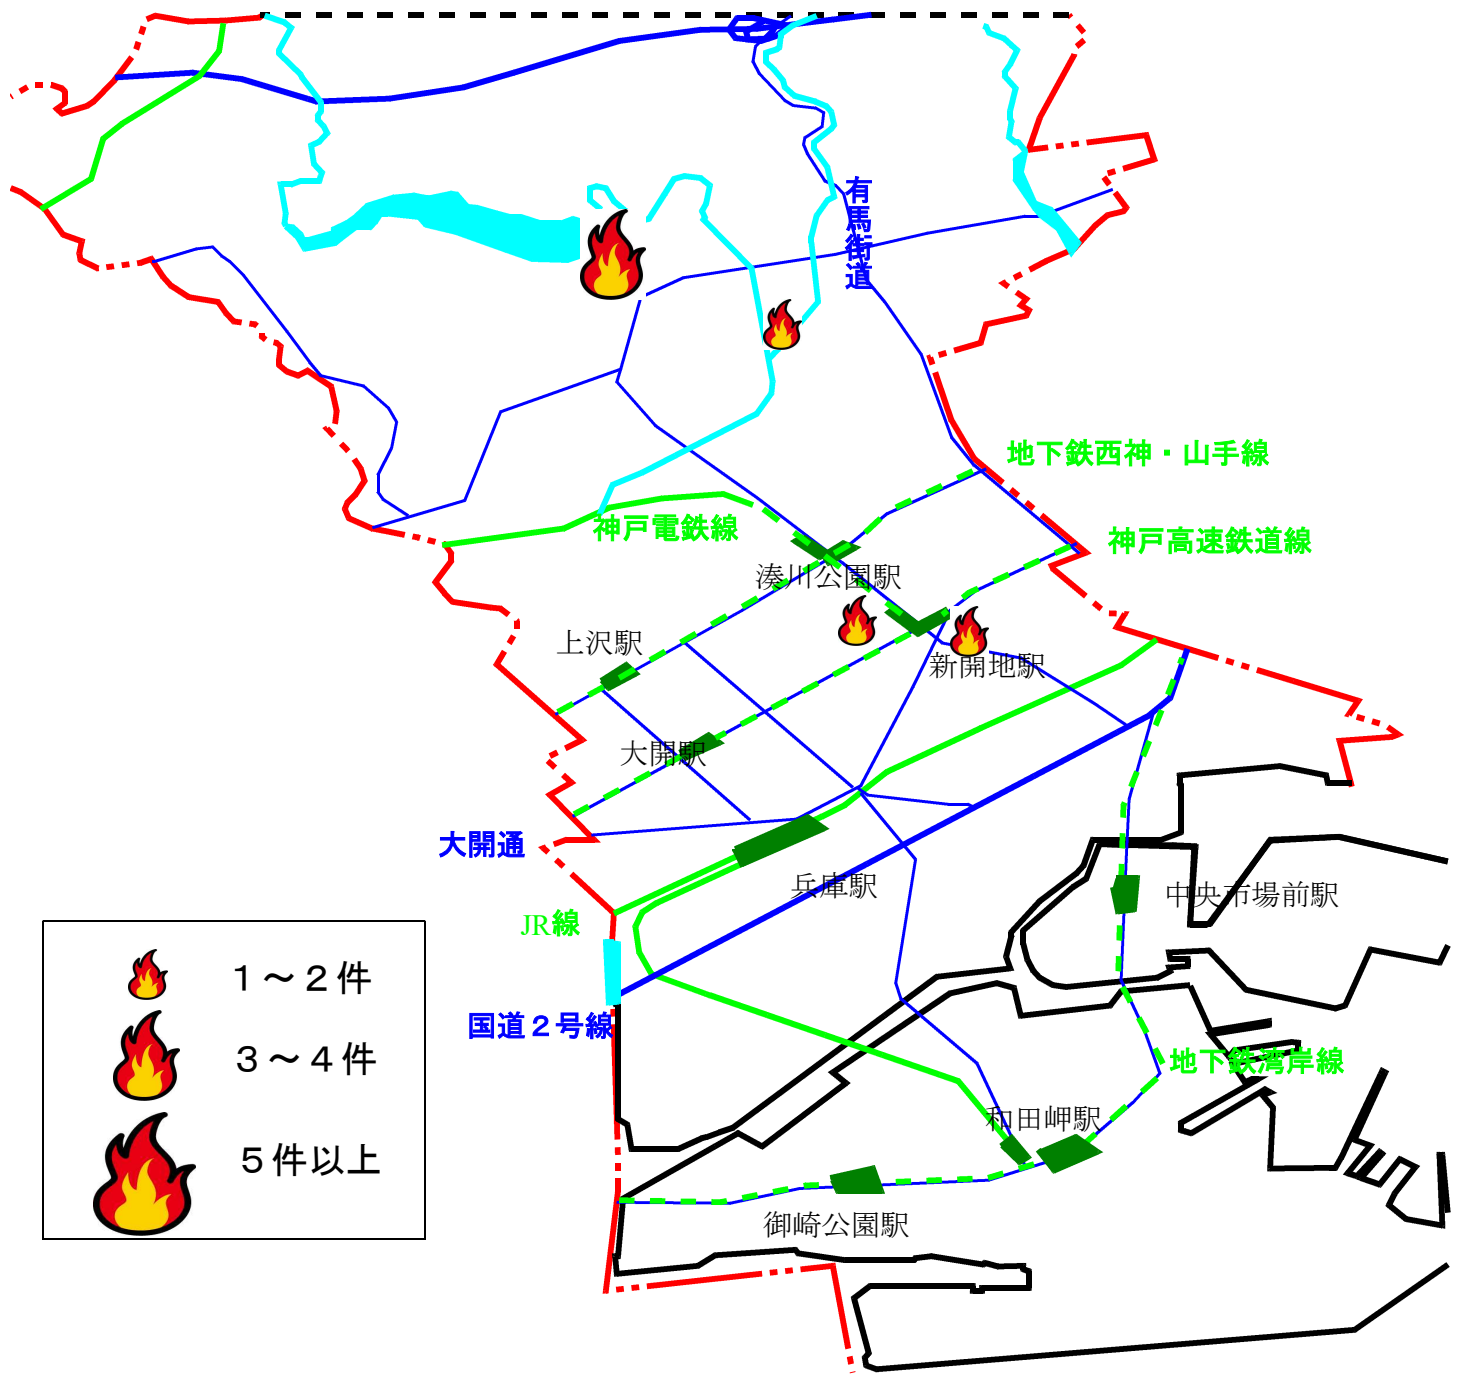

# 兵庫区の放火・放火の疑いの火災 (令和6年)

No.	発生場所	発生月	発生時間	着火物
1	千鳥町3丁目	2	18	枯草
2	千鳥町3丁目	2	18	枯草
3	烏原町	2	18	枯草
4	雪御所町	2	不明	落葉
5	千鳥町3丁目	2	不明	落葉
6	新開地5丁目	4	4	ごみ類
7	中道通1丁目	7	23	傘