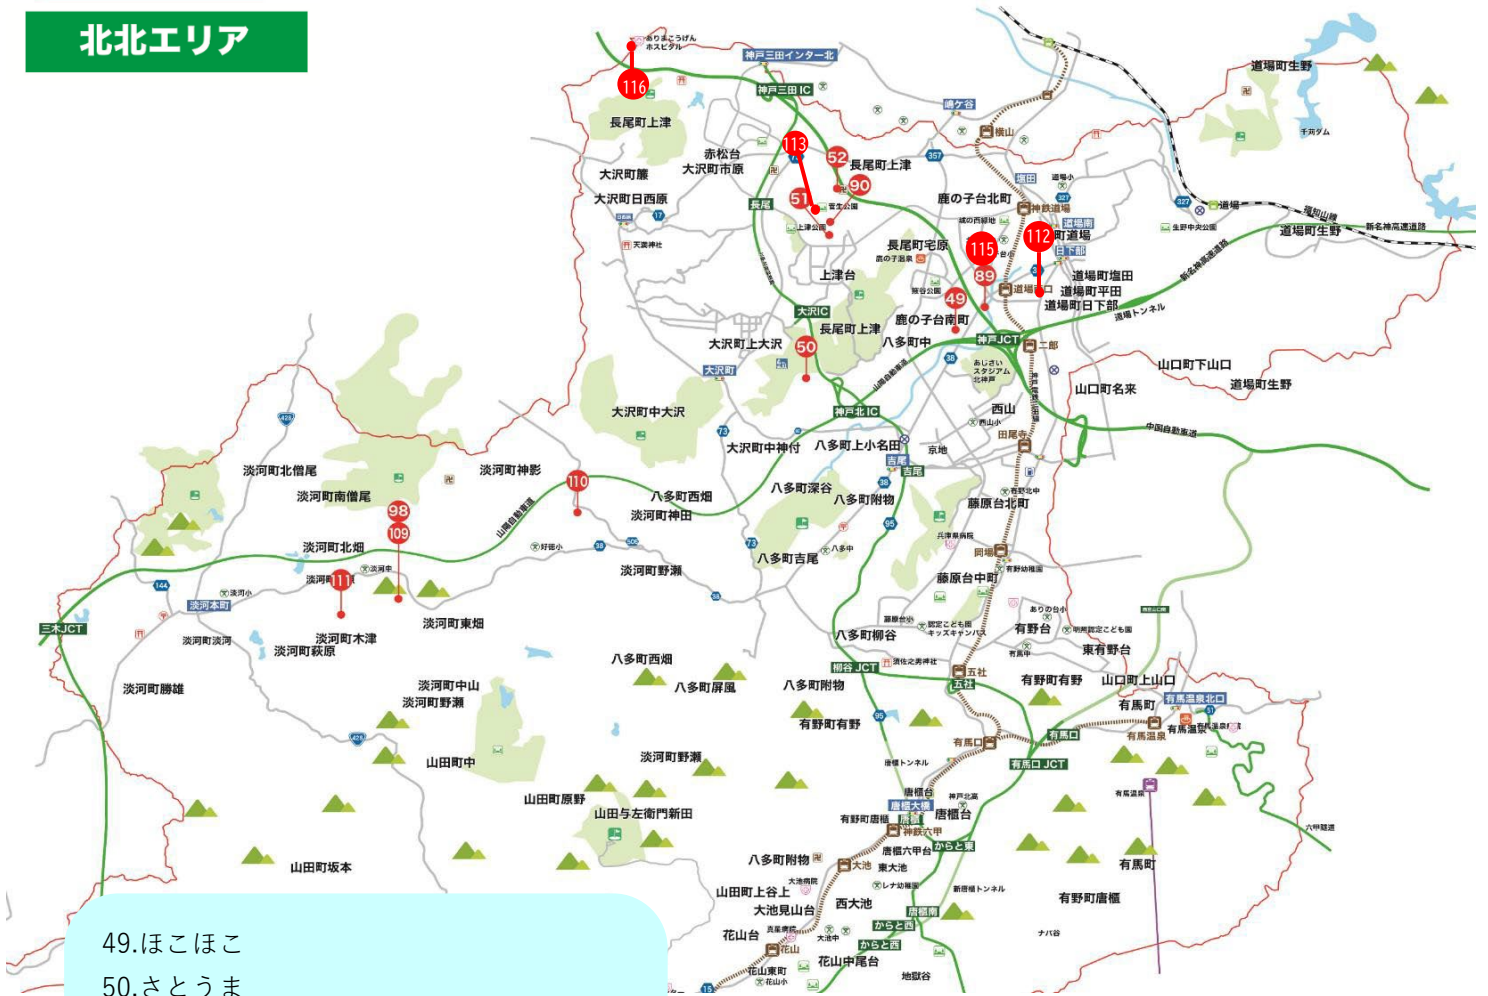

# 北北エリア

- 49.ほこほこ
- 50.さとうま
- 51.かたつむりハウス上津台
- 52.かたつむりハウス第2上津台
- 89.ネオライフサポート 生活介護事業所
- 90.ライフアシスト カムシーン
- 98.上野丘学園
- 109.上野丘更生寮
- 110.障害者支援施設 ヨセフ寮
- 111.神戸光の村授産施設
- 112.キューズ道場南口
- 113.ウィズユー上津台
- 115.グループホーム悠々ショートステイ
- 116.ありまこうげん相談支援事業所