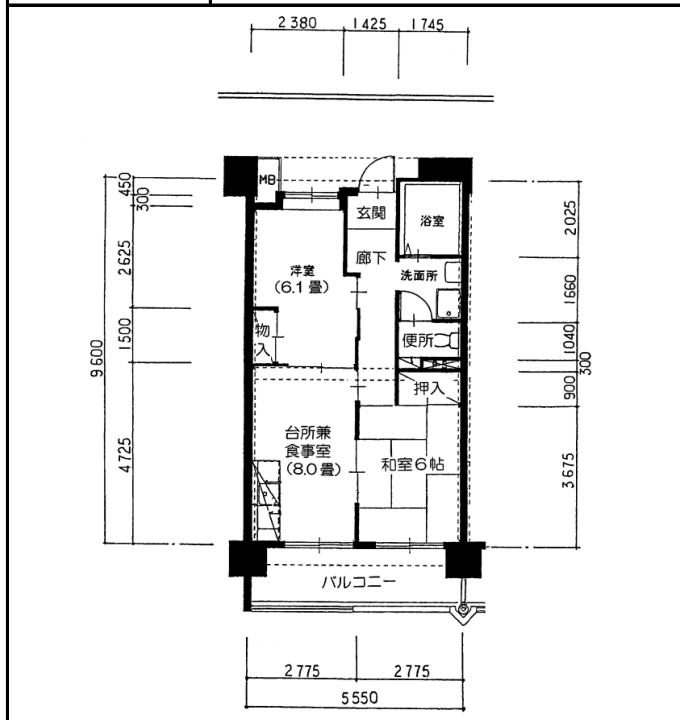

住宅	西大池第四
間取り	2DK

住戸面積	住戸専用	51.03 m ²
	バルコニー	9.20 m ²
	合計	60.23 m ²
居室面積	和室	6帖
	洋室	6.1帖
	DK	7.9帖
備考	反転タイプ・バルコニータイプ違いあり	