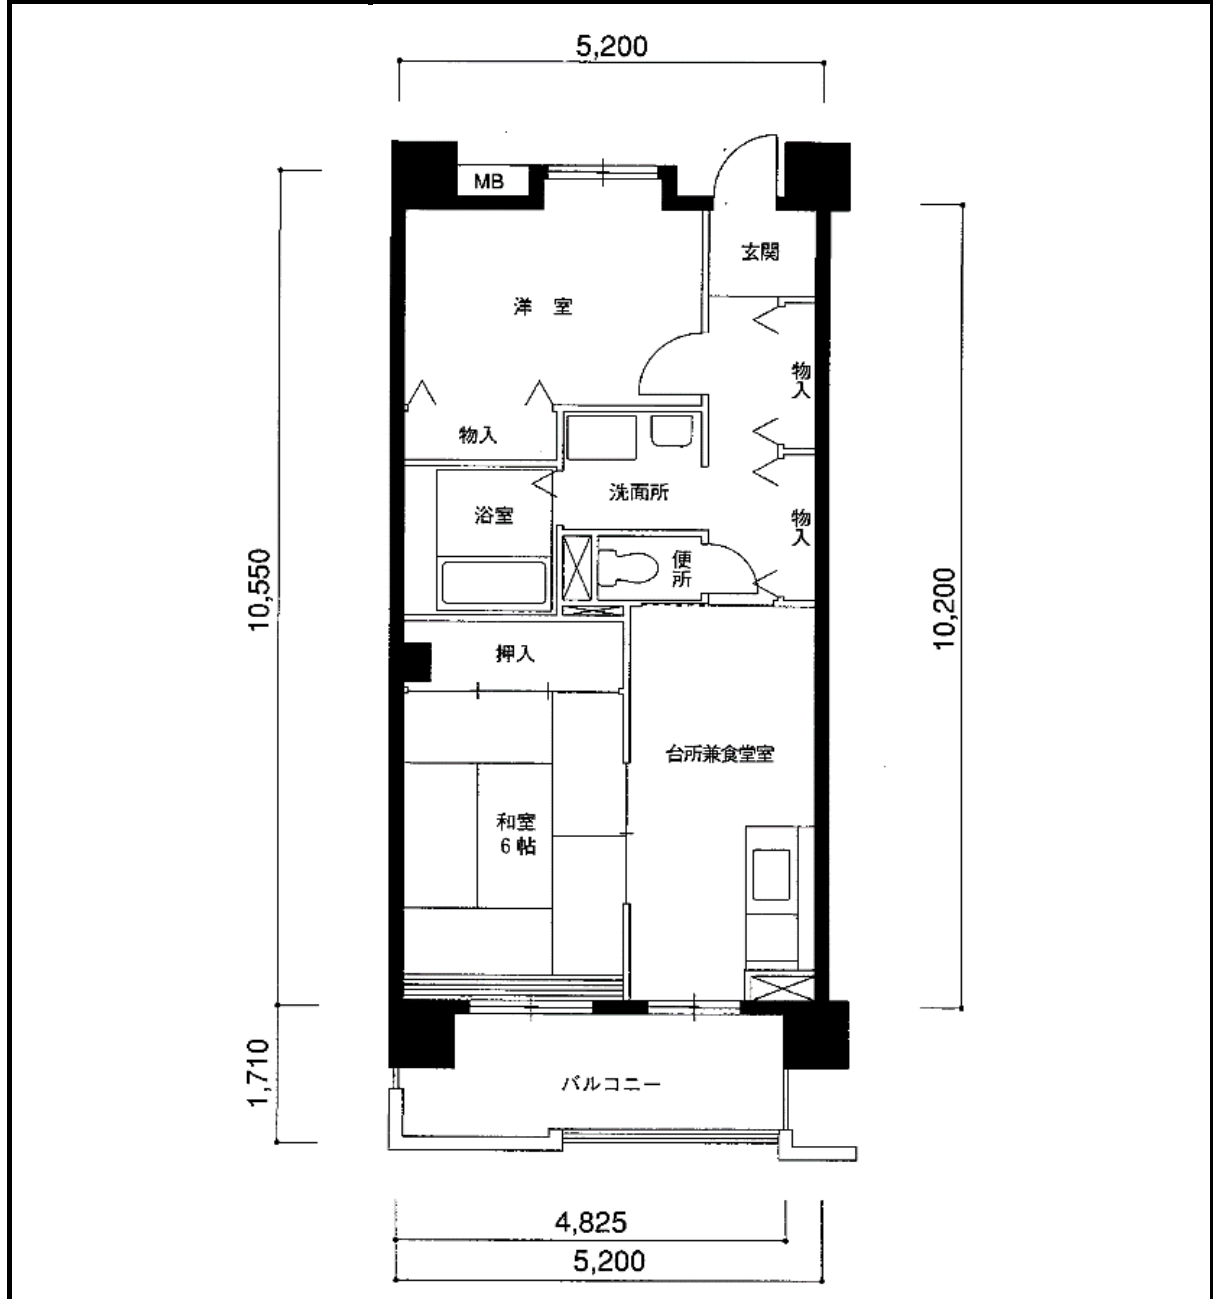

住宅	パークサイド御崎
間取り	2DK

住戸面積	住戸専用	53.60 m ²
	バルコニー	7.79 m ²
	合計	61.39 m ²
居室面積	和室	6 帖
	洋室	6.2 帖
	DK	7.1 帖
備考		