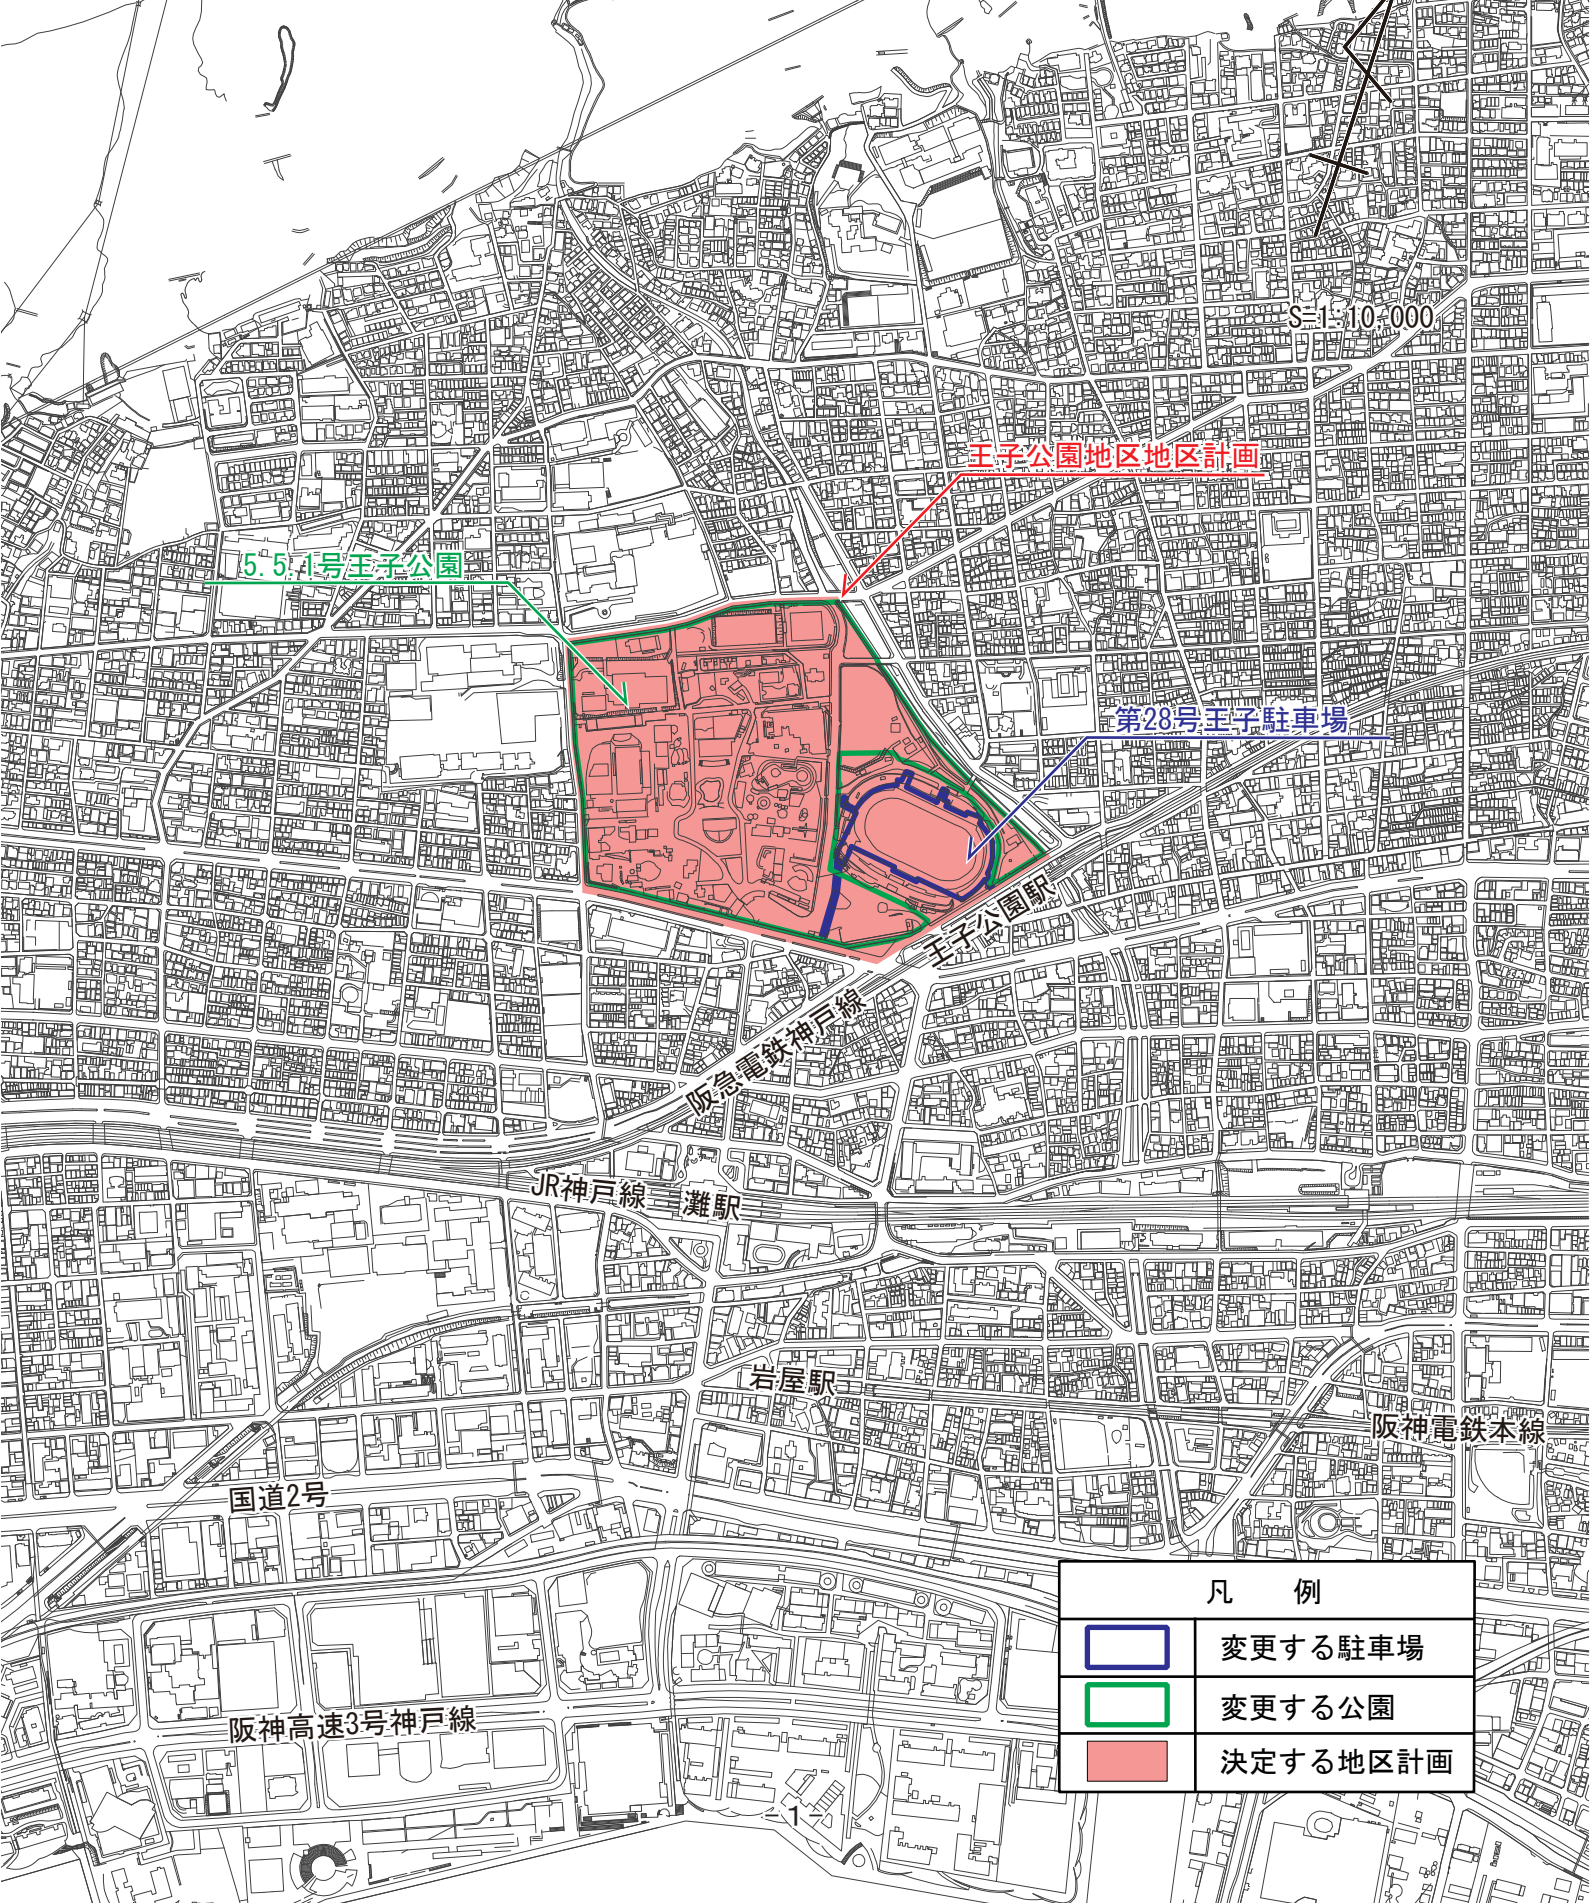

第1号議案 神戸国際港都建設計画駐車場の変更 位置図
(第28号王子駐車場)

第2号議案 神戸国際港都建設計画公園の変更 位置図
(5-5.1号王子公園)

第3号議案 神戸国際港都建設計画地区計画の決定 位置図
(王子公園地区地区計画)

凡 例	
	変更する駐車場
	変更する公園
	決定する地区計画