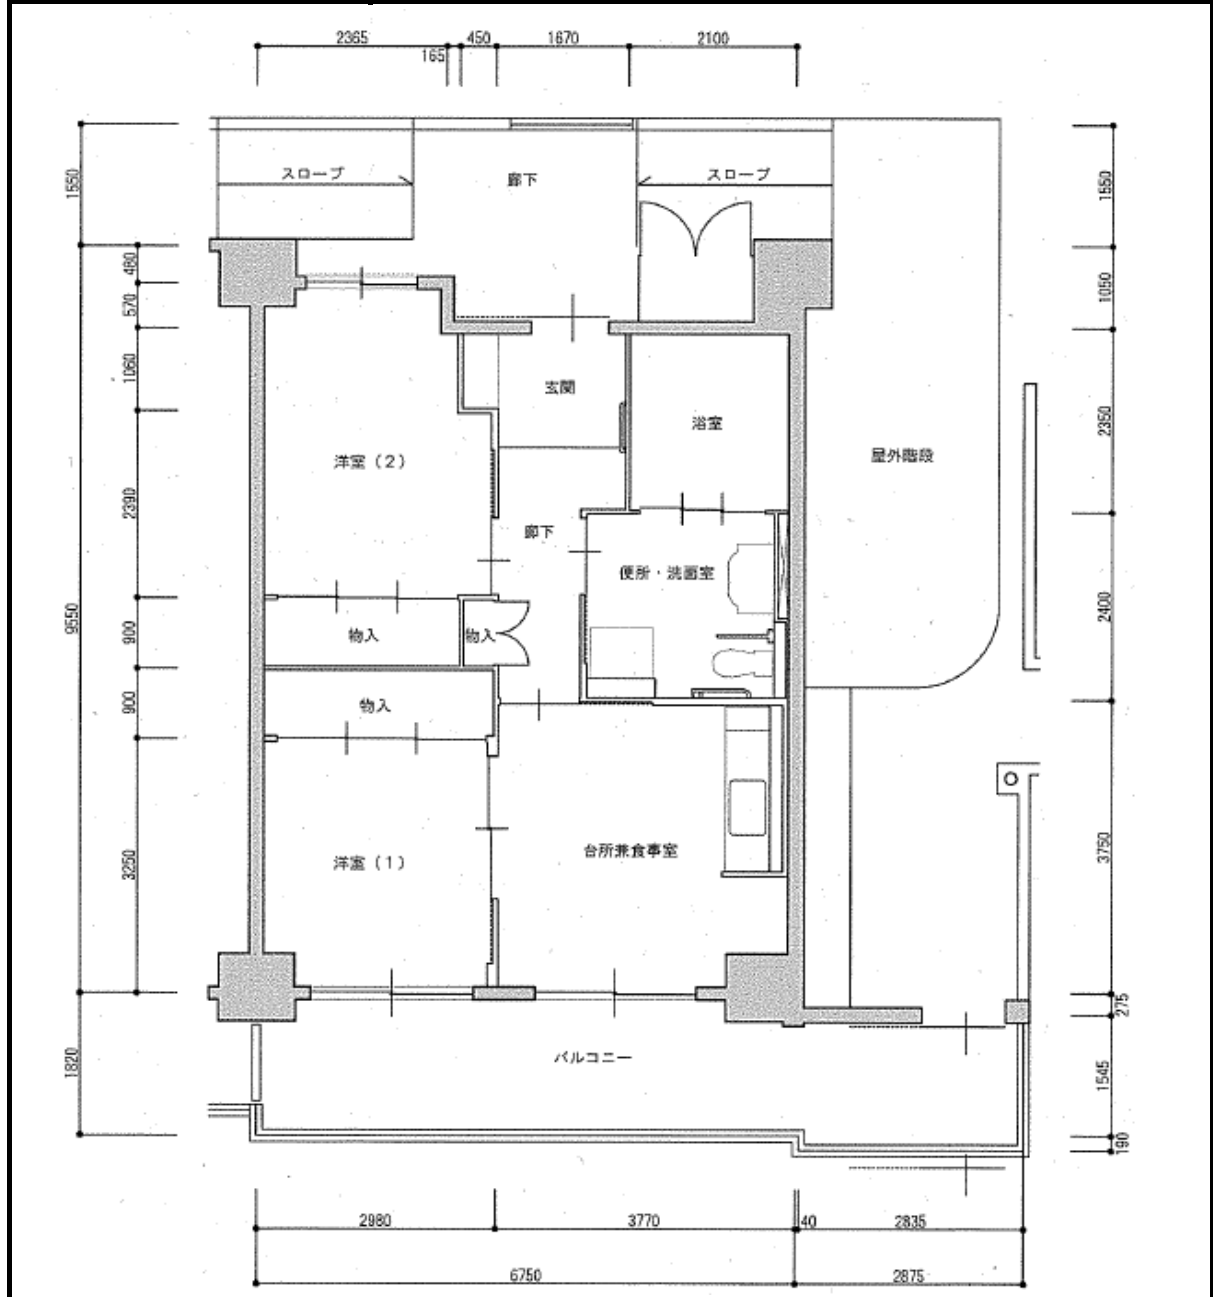

住宅	下山手
間取り	2DK

住戸面積	住戸専用	58.72 m ²
	バルコニー	17.27 m ²
	合計	75.99 m ²
居室面積	洋室	6.0 帖
	洋室	7.0 帖
	DK	8.6 帖
備考	車椅子常用者世帯向け	