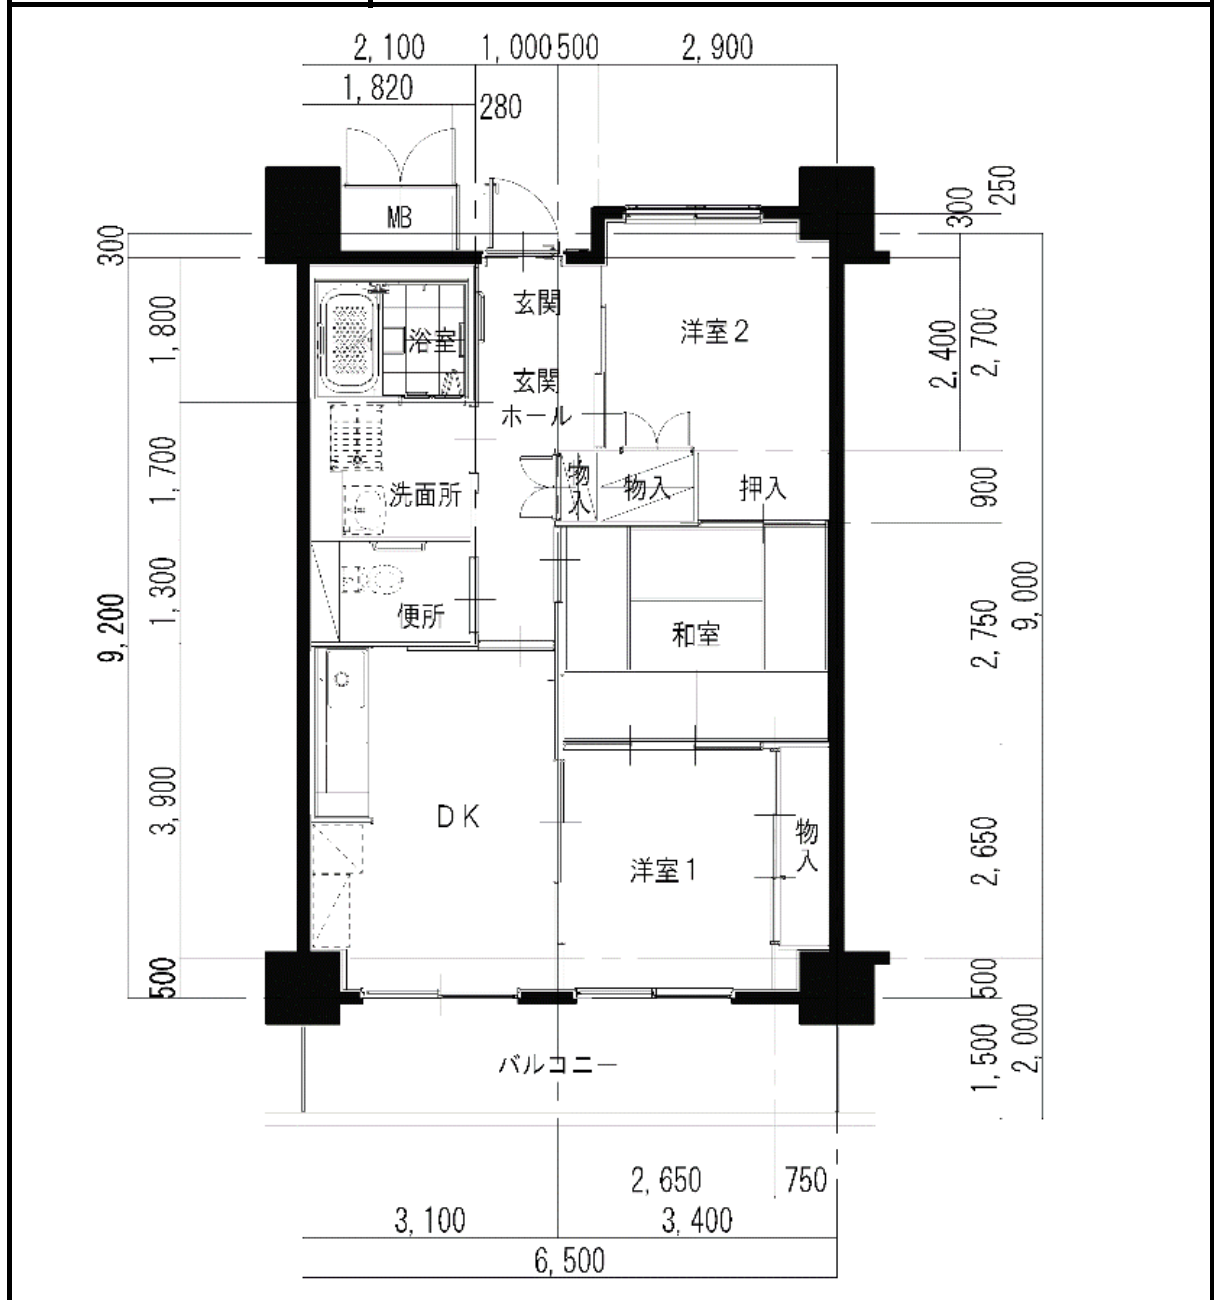

| | |
|-----|------|
| 住宅 | 新生田川 |
| 間取り | 3DK |

| | | |
|------|-------|----------------------|
| 住戸面積 | 住戸専用 | 61.39 m ² |
| | バルコニー | 9.75 m ² |
| | 合計 | 71.14 m ² |
| 居室面積 | 和室 | 5.8 帖 |
| | 洋室 | 5.3 帖 |
| | 洋室 | 5.2 帖 |
| | DK | 6.5 帖 |
| 備考 | | |