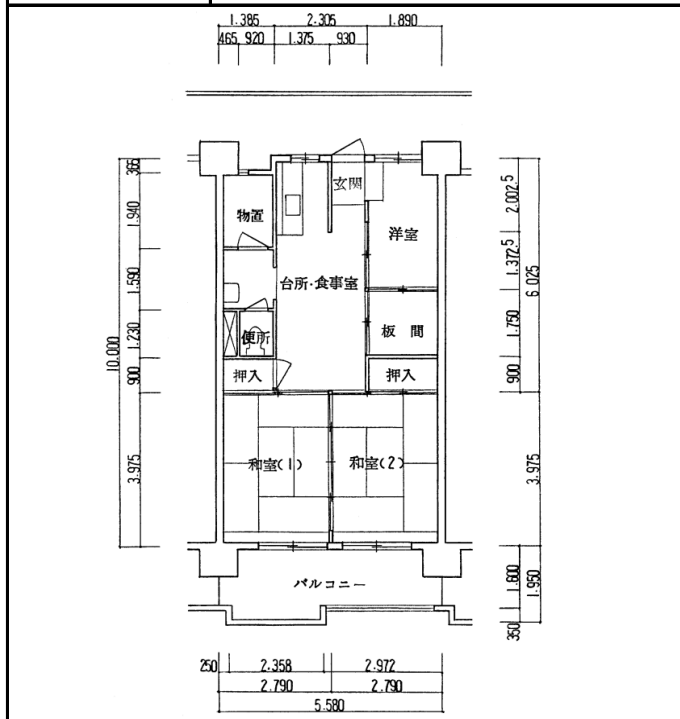

住宅	新生田川
間取り	3DK

住戸面積	住戸専用	65.44 m <sup>2</sup>
	バルコニー	9.24 m <sup>2</sup>
	合計	74.68 m <sup>2</sup>
居室面積	和室1	6 帖
	和室2	6 帖
	洋室	4.4 帖
	DK	7.8 帖
備考	反転タイプあり	