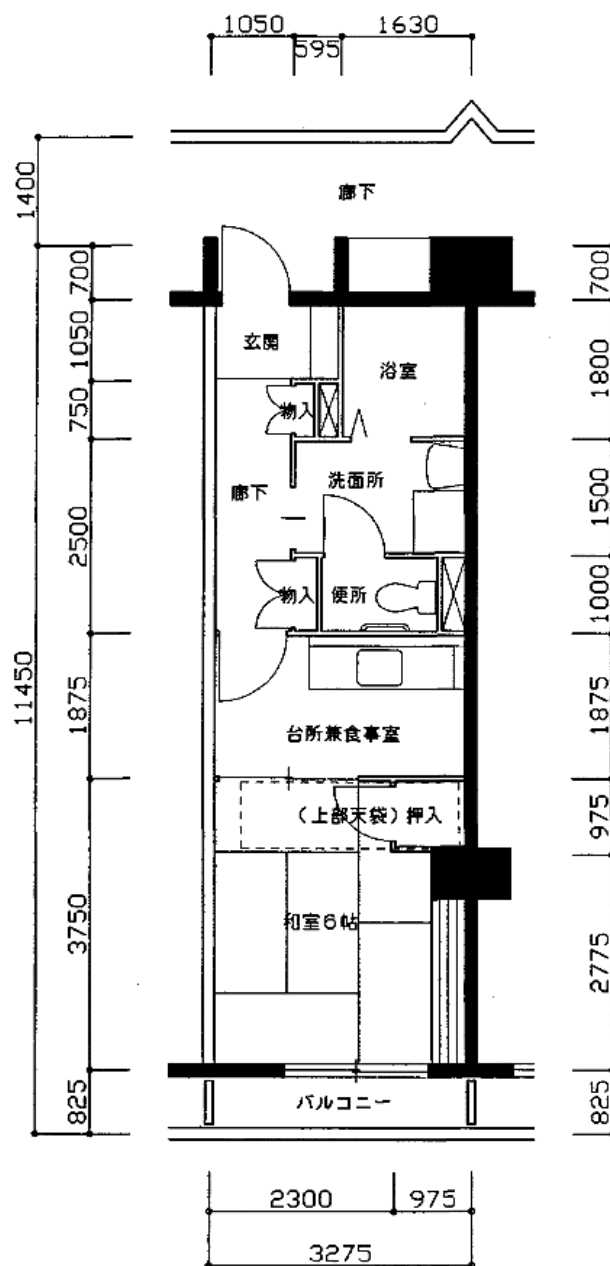

住宅	下山手
間取り	1DK

住戸面積	住戸専用	32.50 m ²
	バルコニー	2.70 m ²
	合計	35.20 m ²
居室面積	和室1	6 帖
	和室2	帖
	洋室1	帖
	洋室2	帖
	DK	3.7 帖
備考		