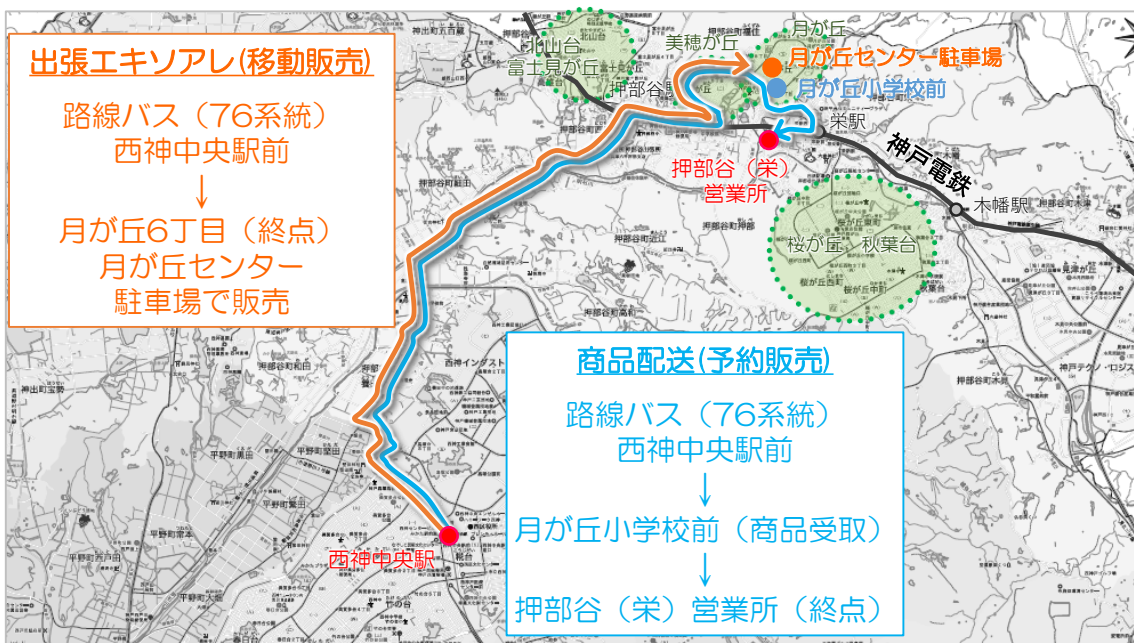

# 参考：路線バスによる貨客混載事業（西区月が丘団地）

## 出張エキソアレ（移動販売）

バスの車内で商品を販売

出店が多い日は屋外でも販売

## 商品配送（予約販売）フロー

- 1** **【エキソアレ西神中央】**  
予約のあったパンを配送ケースに入れる
- 2** **【西神中央駅前バス停】**  
バス停までパンを運びバスに積み込む
- 3** **【バス車内の様子】**  
路線バスでパンを配送
- 4** **【月が丘小学校前バス停】**  
地域福祉センター近くのバス停で地元の方がパンを受取
- 5** **【地域福祉センター】**  
バス停から地域福祉センターまでパンを運ぶ
- 6** **【地域福祉センター】**  
予約された方がパンを受け取る