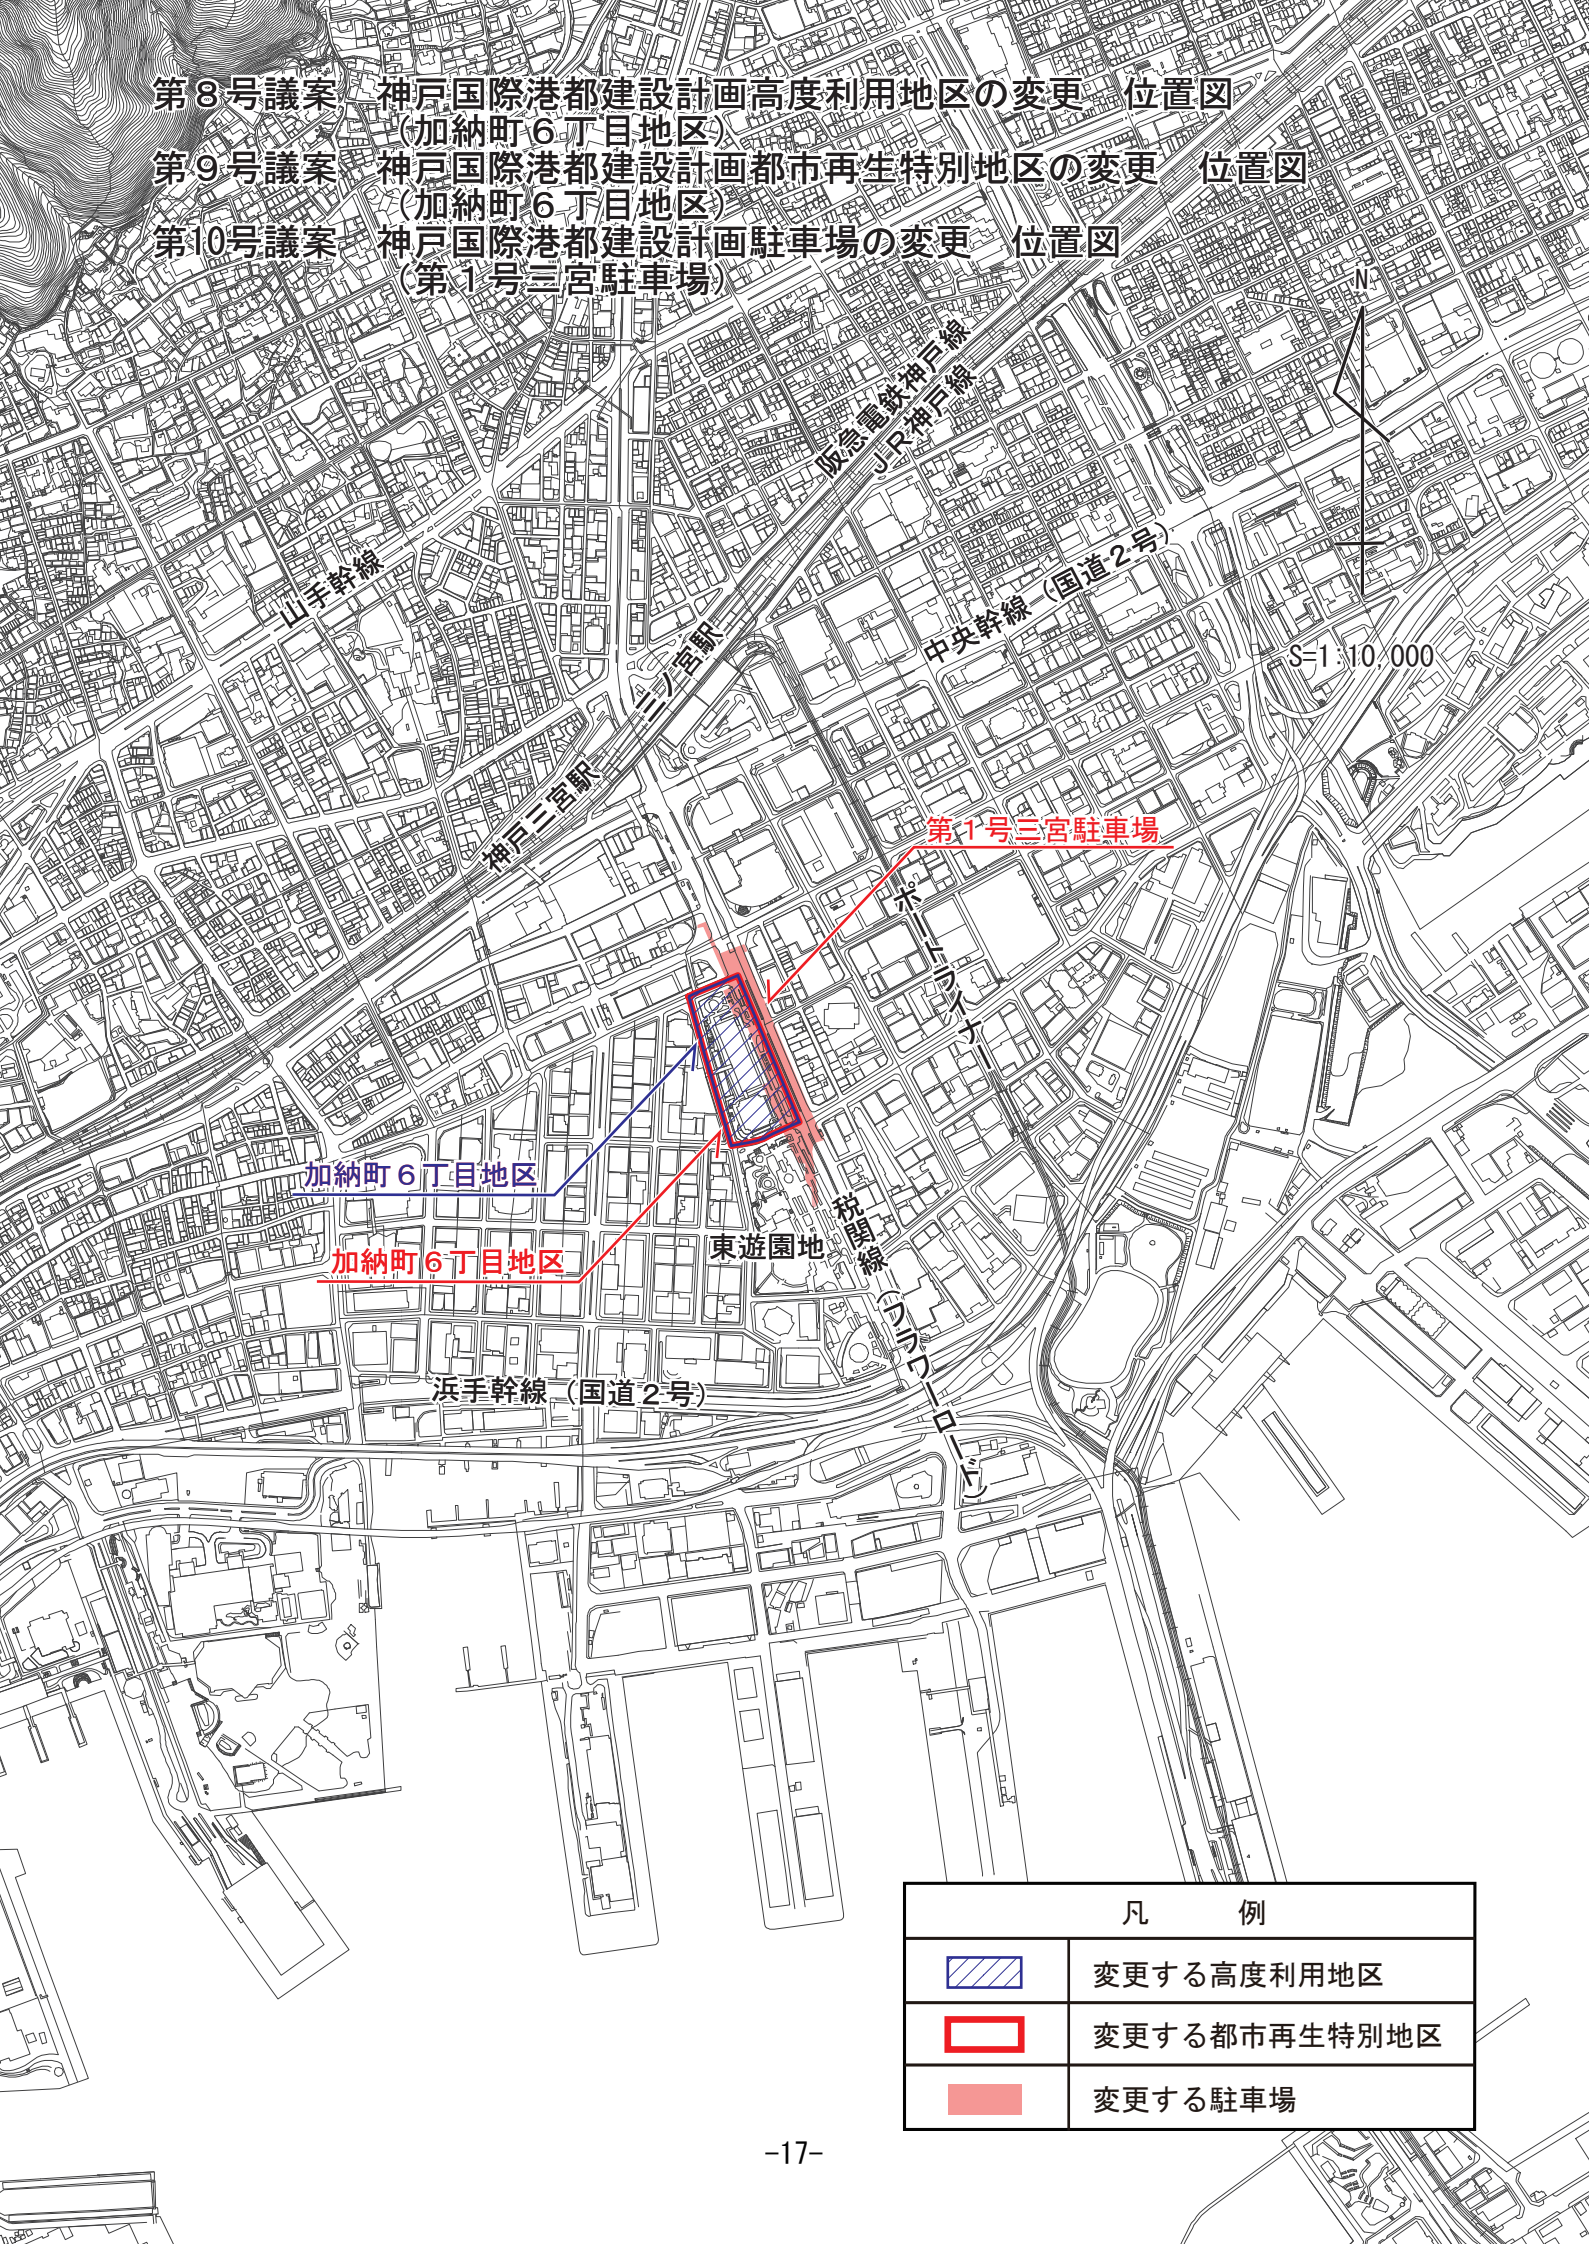

第8号議案 神戸国際港都建設計画高度利用地区の変更 位置図  
(加納町6丁目地区)

第9号議案 神戸国際港都建設計画都市再生特別地区の変更 位置図  
(加納町6丁目地区)

第10号議案 神戸国際港都建設計画駐車場の変更 位置図  
(第1号三宮駐車場)

凡 例	
	変更する高度利用地区
	変更する都市再生特別地区
	変更する駐車場