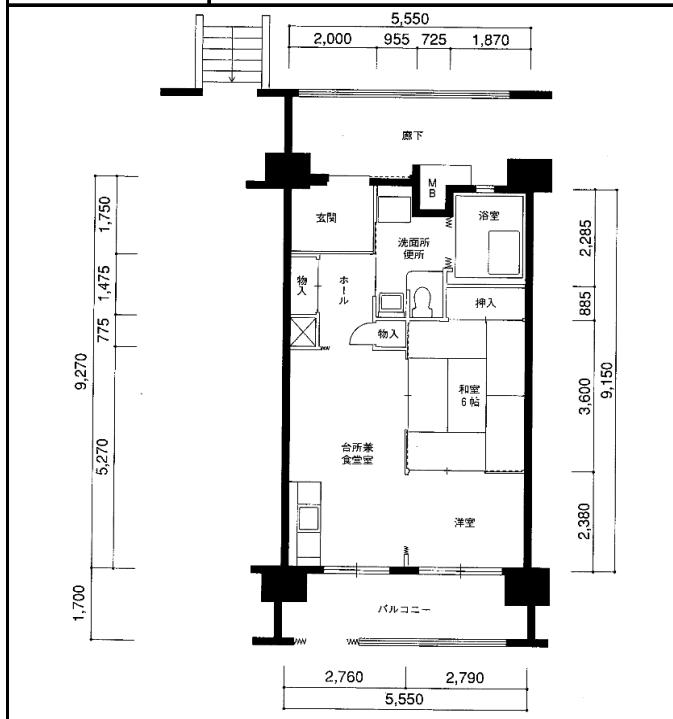

住宅	キャナルサイド浜中
間取り	2DK【車椅子常用者世帯向】

住戸面積	住戸専用	50.70 m ²
	バルコニー	9.86 m ²
	合計	60.56 m ²
居室面積	和室	6.0 帖
	洋室	4.0 帖
	DK	8.8 帖
備考		