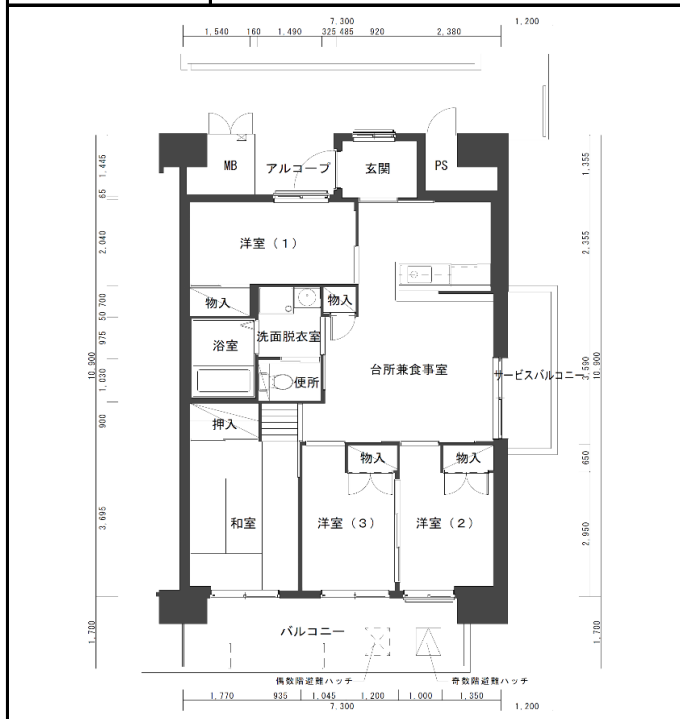

住宅	新東多聞
間取り	4DK

住戸面積	住戸専用	72.07 m <sup>2</sup>
	バルコニー	15.52 m <sup>2</sup>
	合計	87.59 m <sup>2</sup>
居室面積	和室	6.7 帖
	洋室1	4.5 帖
	洋室2	4.7 帖
	洋室3	5.2 帖
	DK	13.5 帖
備考	反転タイプあり	