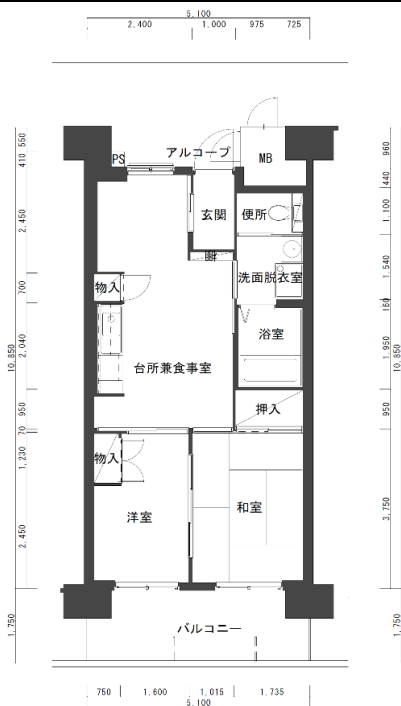

住宅	新東多聞
間取り	2DK

住戸面積	住戸専用	49.75 m ²
	バルコニー	8.92 m ²
	合計	58.67 m ²
居室面積	和室	6.4 帖
	洋室	4.8 帖
	DK	11.2 帖
備考	反転タイプあり	