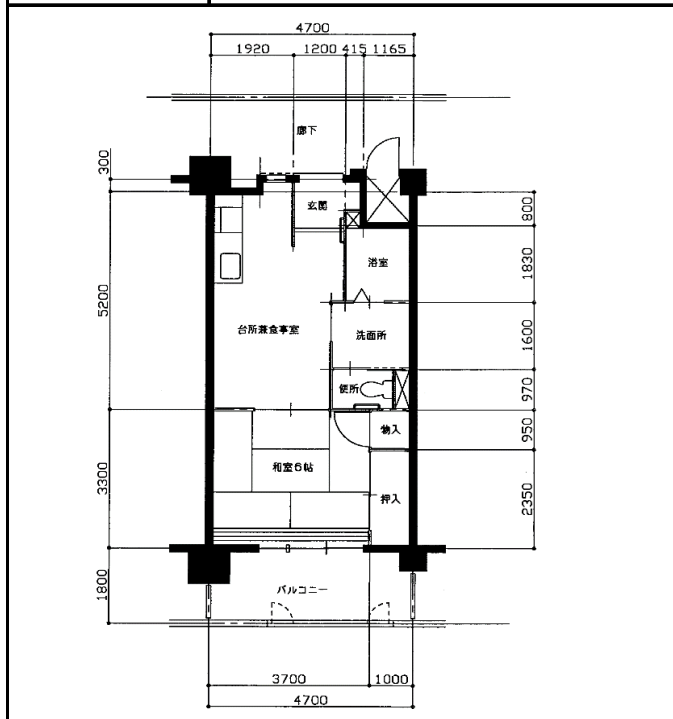

住宅	舞子山手
間取り	1DK

住戸面積	住戸専用	39.73 m ²
	バルコニー	8.46 m ²
	合計	48.19 m ²
居室面積	和室	6.0 帖
	DK	8.5 帖
備考	反転タイプあり	