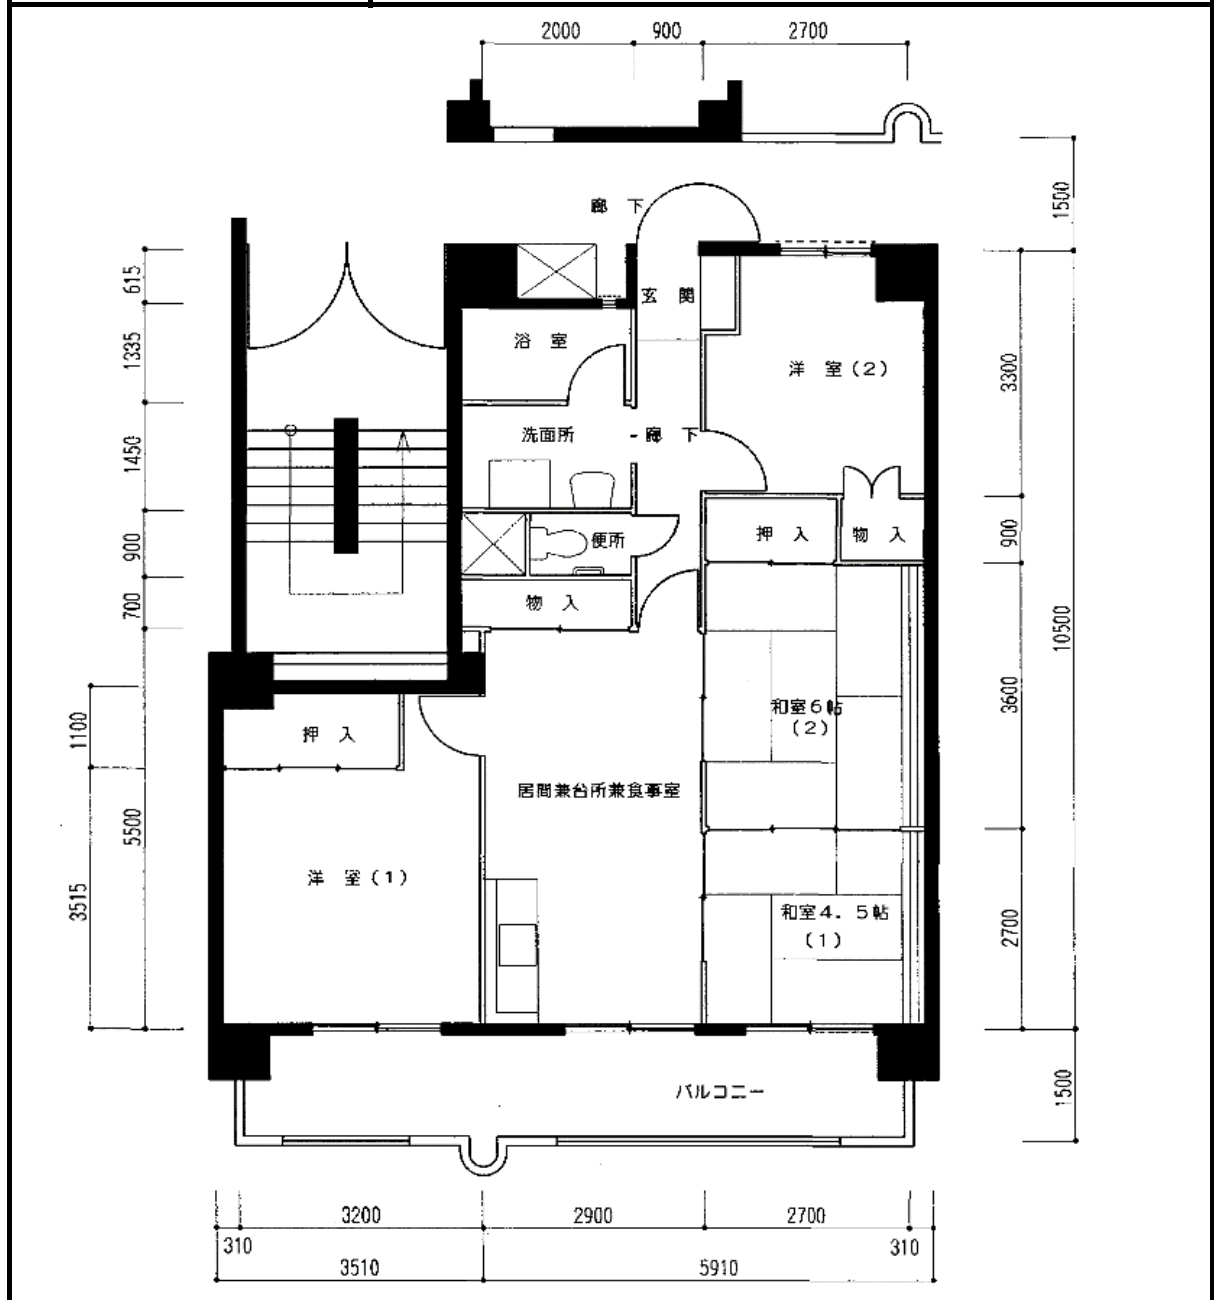

住宅	竹の台
間取り	4DK

住戸面積	住戸専用	80.16 m ²
	バルコニー	13.37 m ²
	合計	93.53 m ²
居室面積	和室	6.0 帖
	和室	4.5 帖
	洋室	7.5 帖
	洋室	5.0 帖
	DK	8.8 帖
備考		