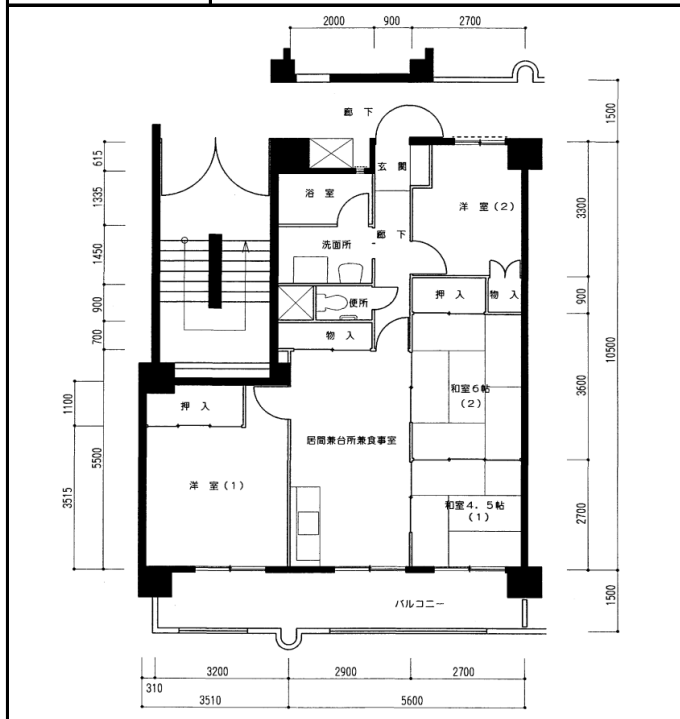

住宅	竹の台
間取り	4DK

住戸面積	住戸専用	76.90 m <sup>2</sup>
	バルコニー	13.37 m <sup>2</sup>
	合計	90.27 m <sup>2</sup>
居室面積	和室1	6帖
	和室2	4.5帖
	洋室1	7.5帖
	洋室2	5帖
	DK	8.7帖
備考		