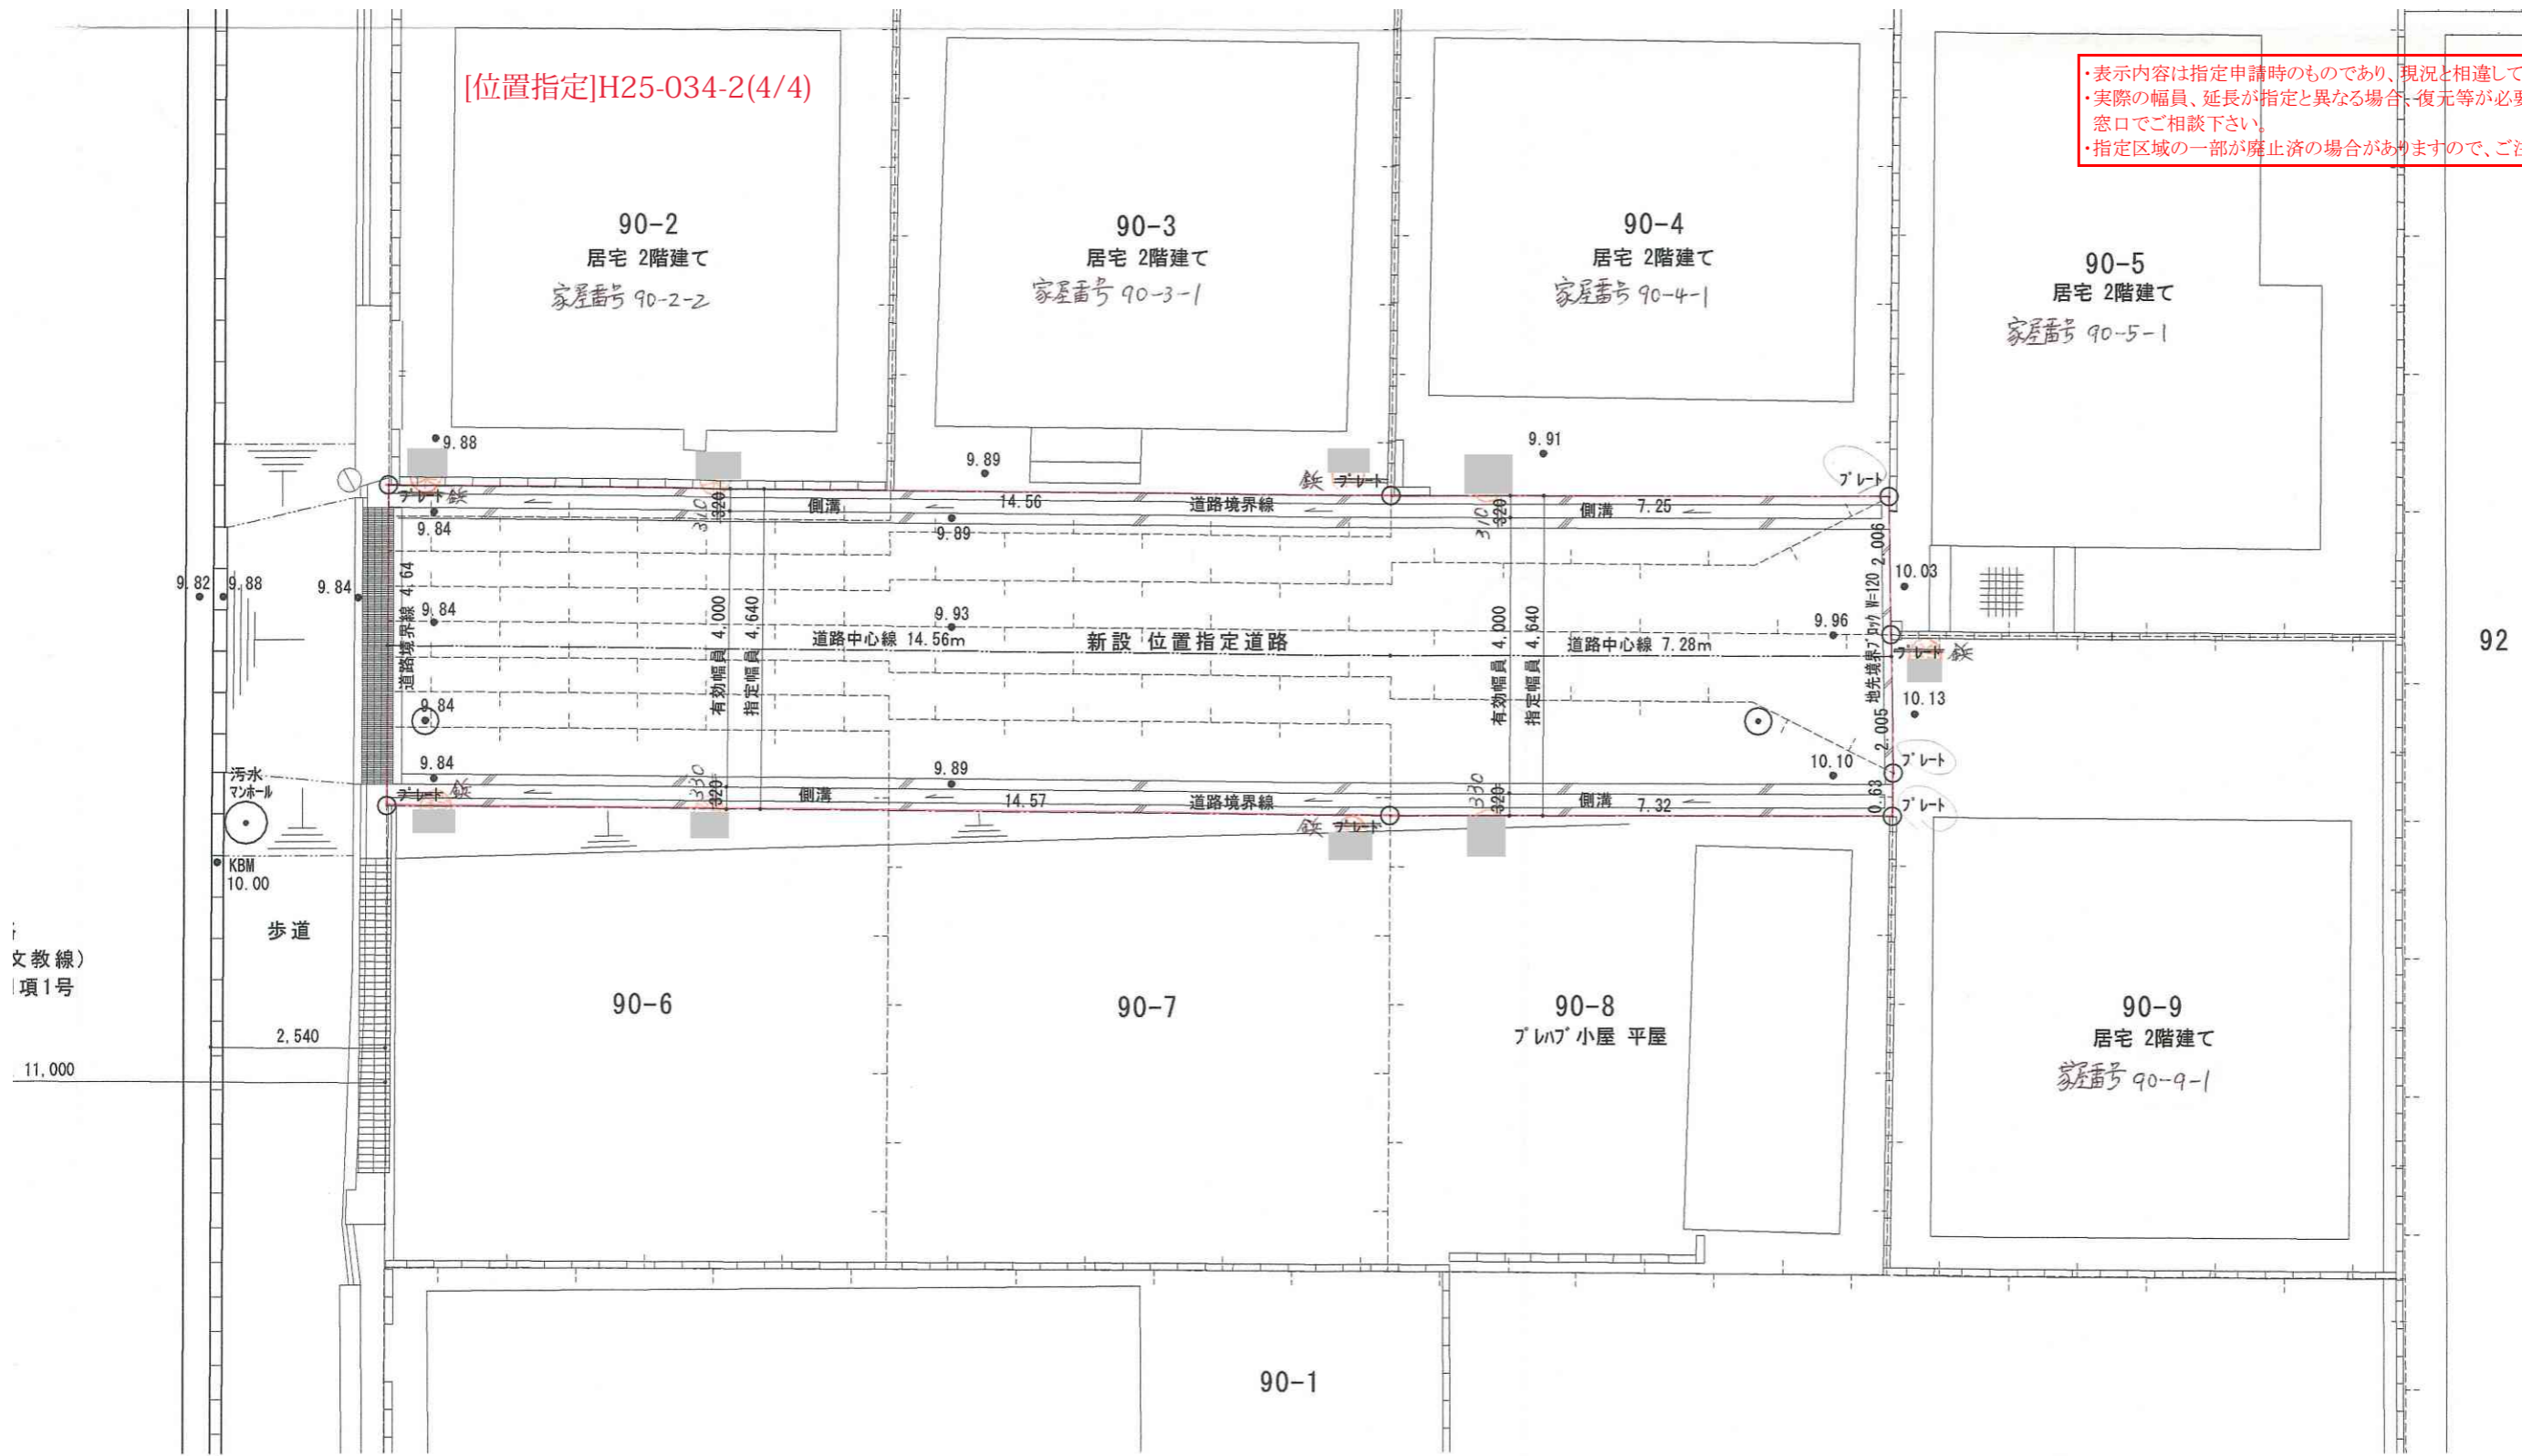

[位置指定]H25-034-2(4/4)

・表示内容は指定申請時のものであり、現況と相違している場合があります。
・実際の幅員、延長が指定と異なる場合、復元等が必要となりますので、窓口でご相談下さい。
・指定区域の一部が廃止済の場合がありますので、ご注意ください。

文教線)
項1号
11.000

92

道路図 S=1 : 100

・表示内容は指定申請時のものであり、現況と相違している場合があります。
・実際の幅員、延長が指定と異なる場合、復元等が必要となりますので、窓口でご相談下さい。
・指定区域の一部が廃止済の場合がありますので、ご注意ください。

DATE	2013/09/24	(仮称) 青木5丁目 道路指定申請	NO.
SCALE	(A1) S=1/100・1/50 (A2) S=1/300・1/75	道路位置指定図	