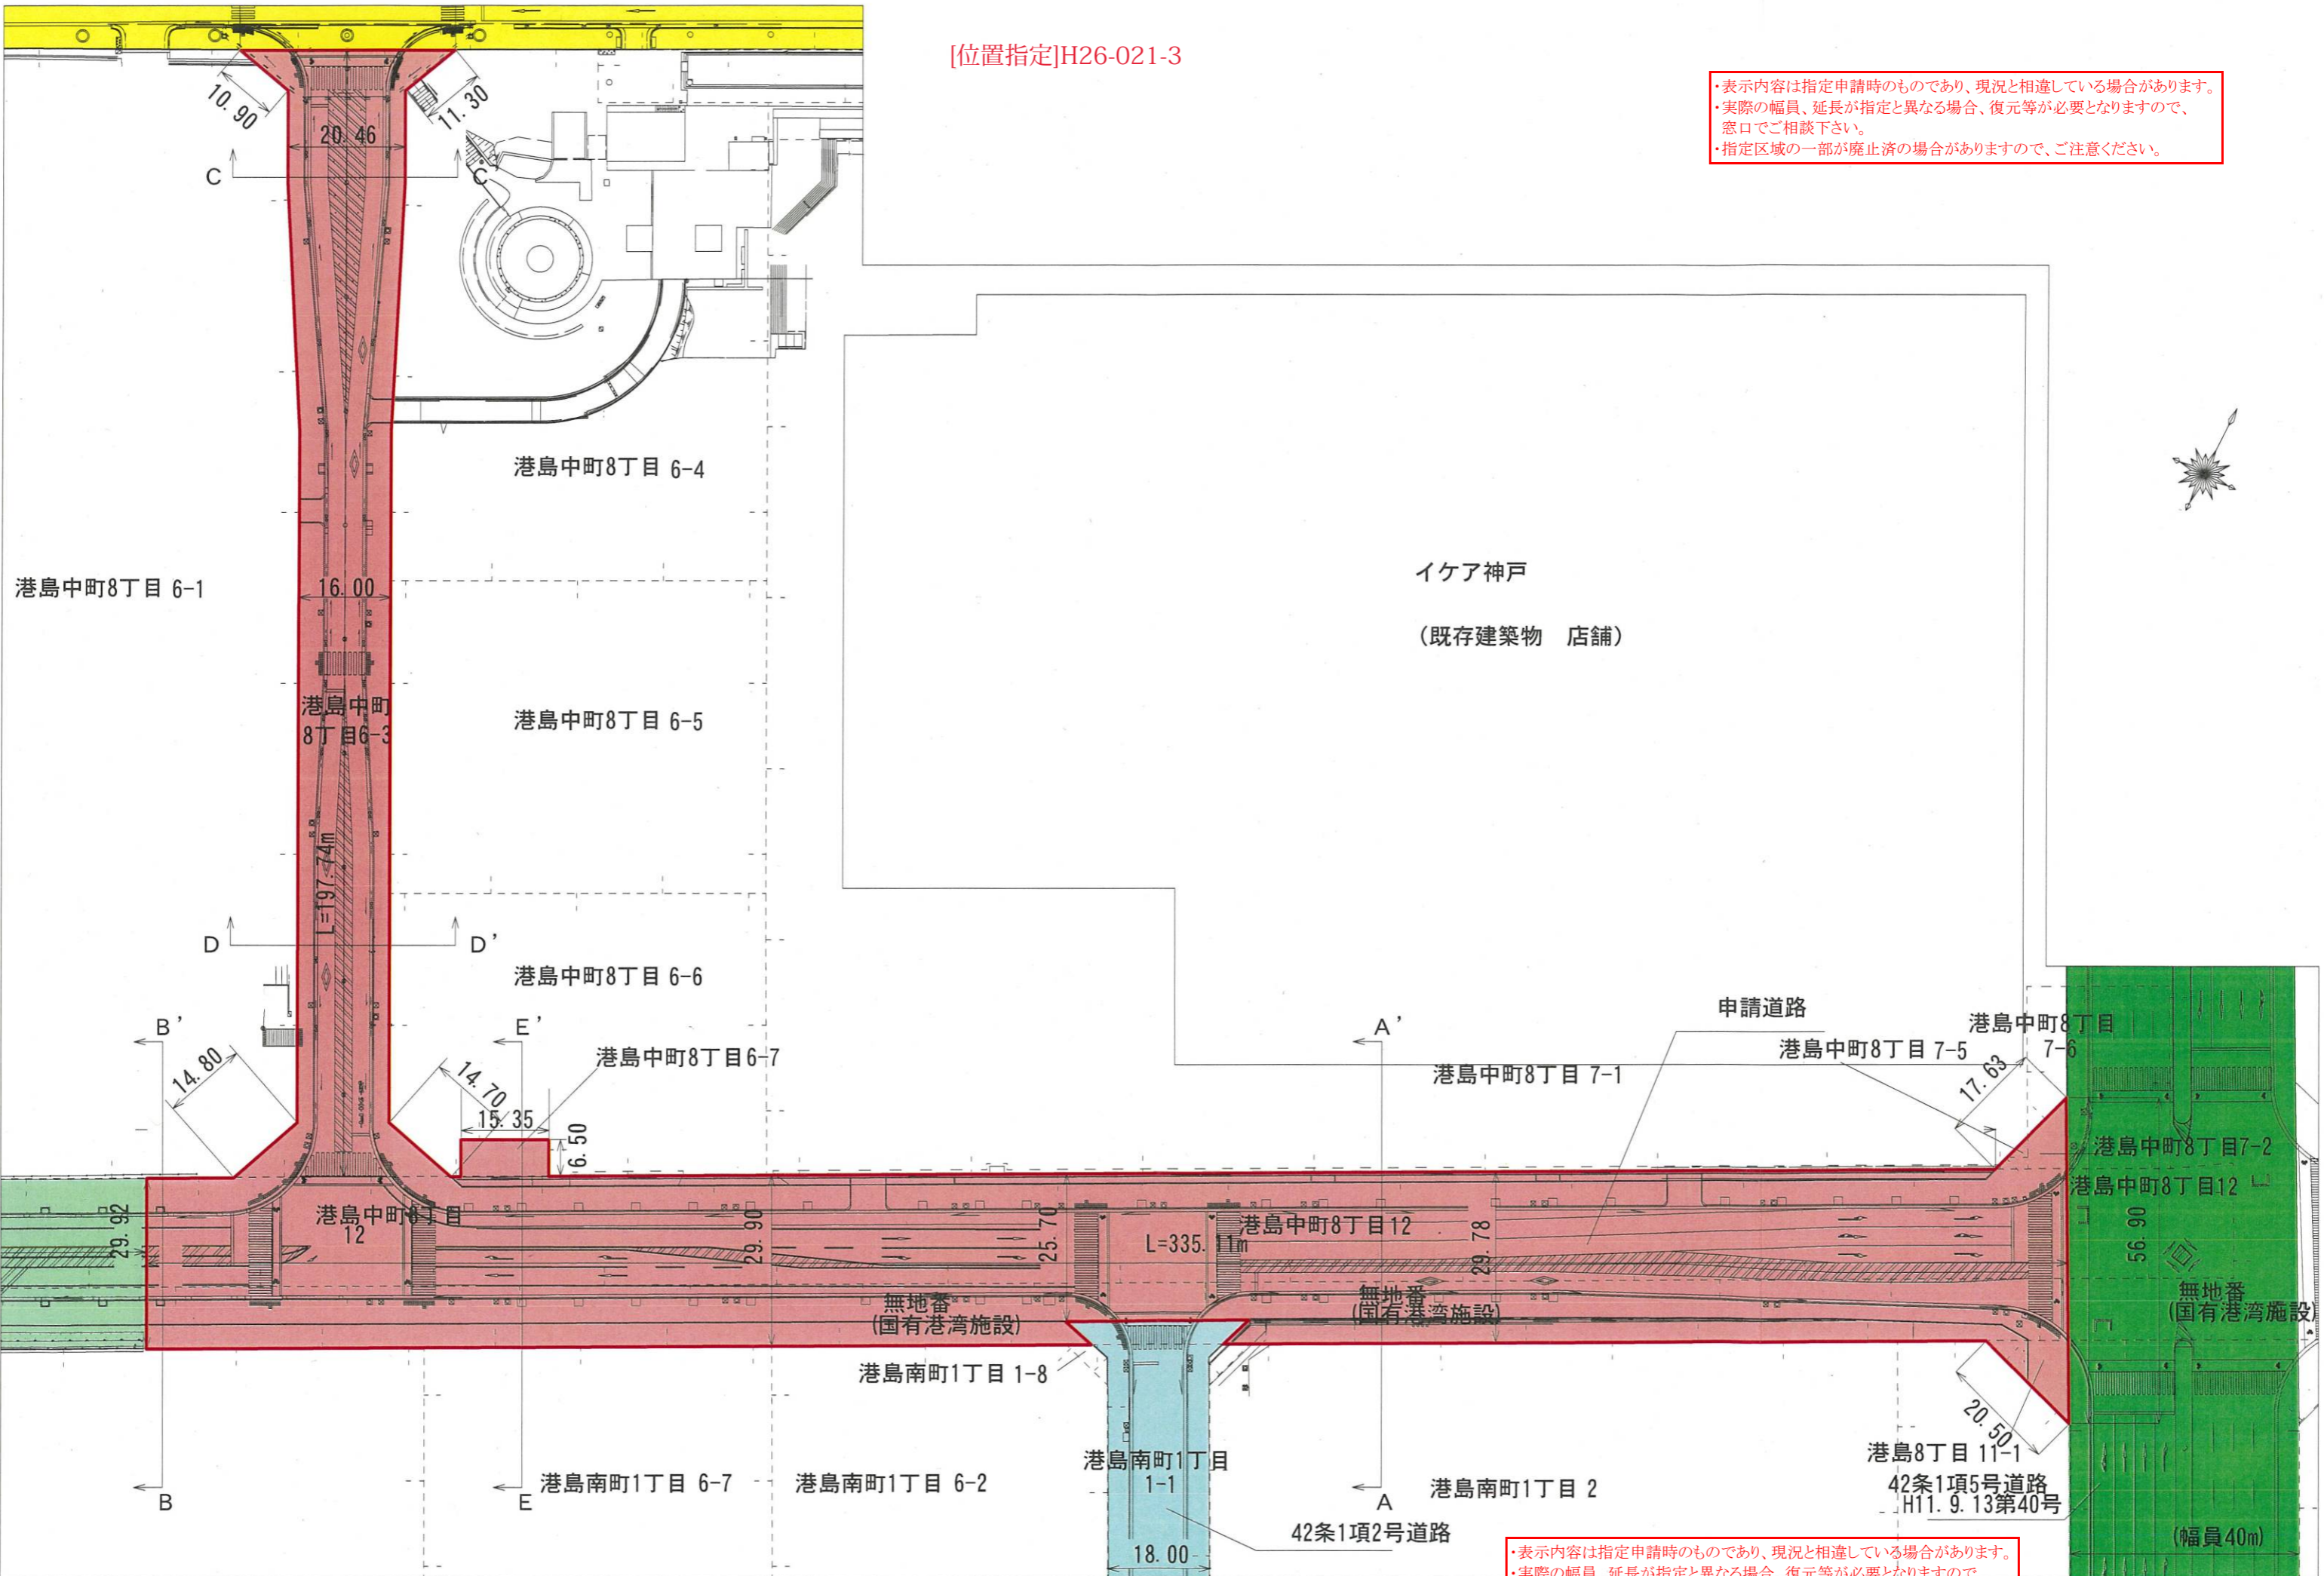

[位置指定]H26-021-3

・表示内容は指定申請時のものであり、現況と相違している場合があります。
・実際の幅員、延長が指定と異なる場合、復元等が必要となりますので、窓口でご相談下さい。
・指定区域の一部が廃止済の場合がありますので、ご注意ください。

平面図 1/1,000

・表示内容は指定申請時のものであり、現況と相違している場合があります。
・実際の幅員、延長が指定と異なる場合、復元等が必要となりますので、窓口でご相談下さい。
・指定区域の一部が廃止済の場合がありますので、ご注意ください。