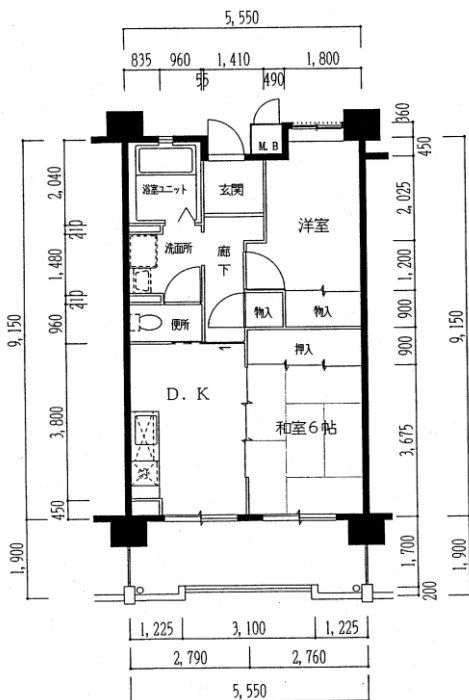

住宅	六甲
間取り	2DK

住戸面積	住戸専用	50.58 m <sup>2</sup>
	バルコニー	9.93 m <sup>2</sup>
	合計	60.51 m <sup>2</sup>
居室面積	和室	6.0 帖
	洋室	5.3 帖
	DK	7.2 帖
備考		