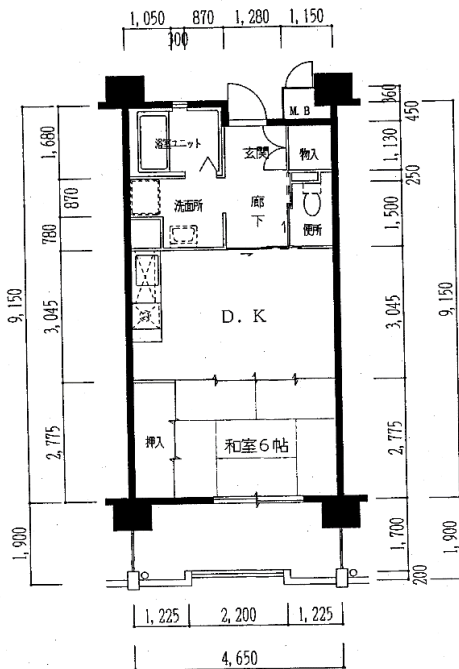

住宅	六甲
間取り	1DK

住戸面積	住戸専用	42.39 m <sup>2</sup>
	バルコニー	8.40 m <sup>2</sup>
	合計	50.79 m <sup>2</sup>
居室面積	和室	6.0 帖
	DK	8.6 帖
備考	反転タイプあり	