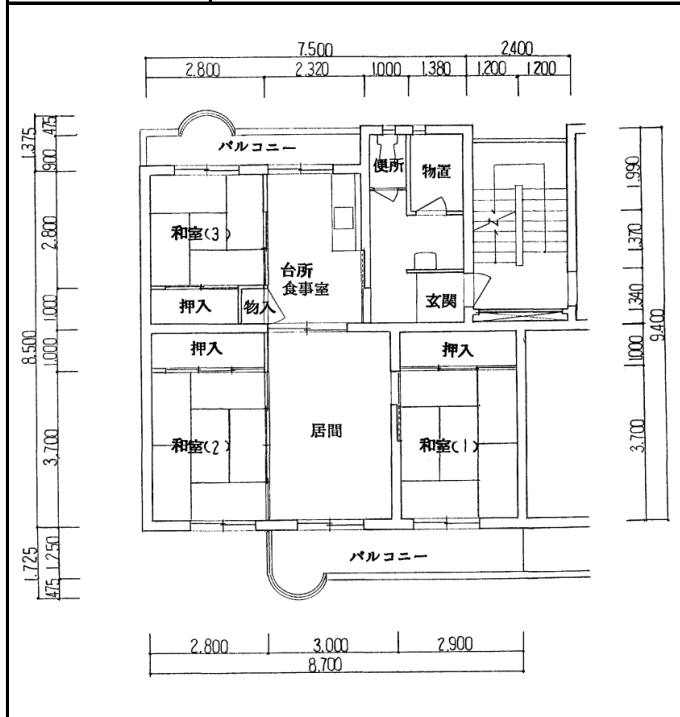

住宅	唐櫃第二
間取り	3LDK

住戸面積	住戸専用	71.53 m ²
	バルコニー	12.88 m ²
	合計	84.41 m ²
居室面積	和室1	6 帖
	和室2	6 帖
	和室3	4.5 帖
	LDK	13.8 帖
備考		