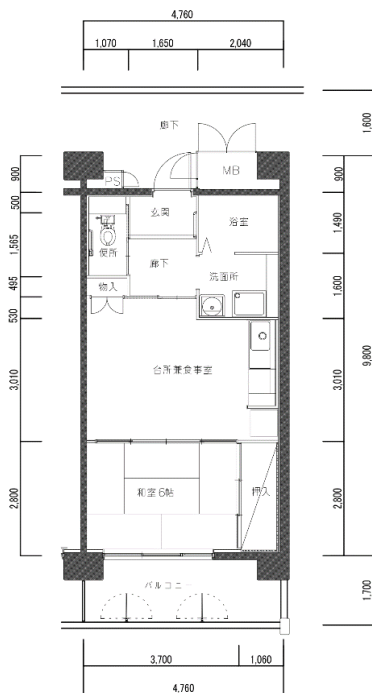

住宅	多聞台中央
間取り	1DK

住戸面積	住戸専用	42.36 m <sup>2</sup>
	バルコニー	8.09 m <sup>2</sup>
	合計	50.45 m <sup>2</sup>
居室面積	和室	6.0 帖
	DK	9.6 帖
備考		