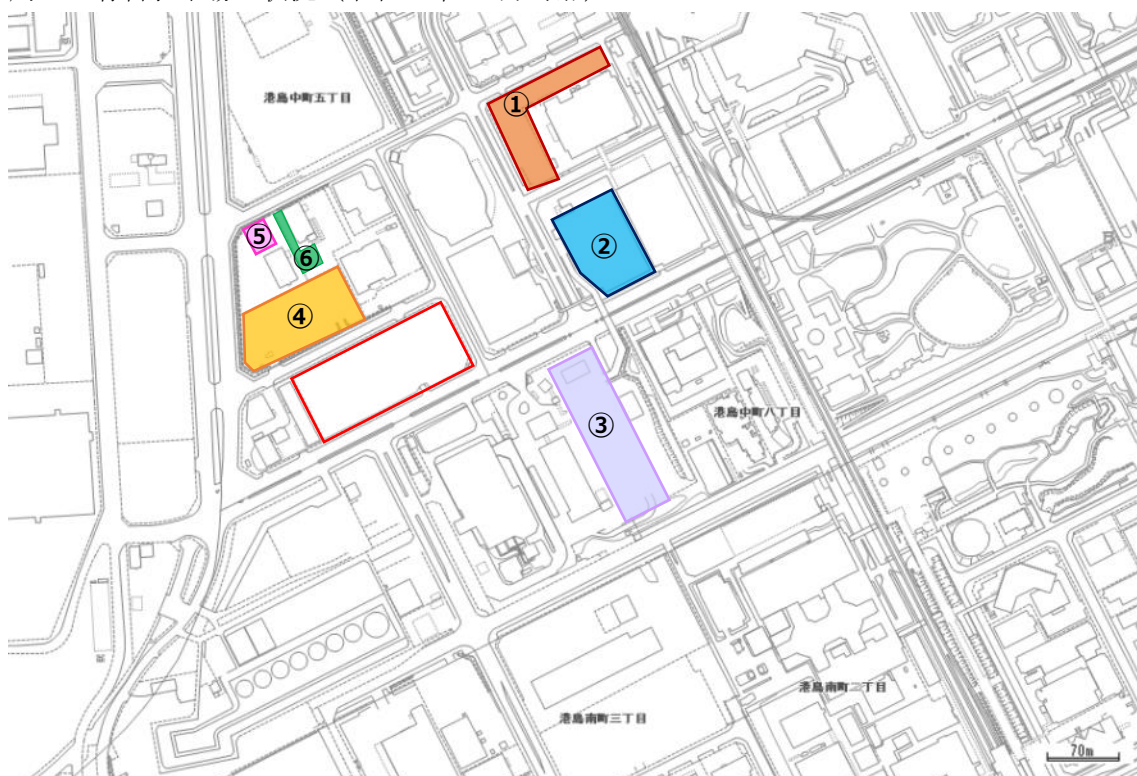

## 周辺の有料駐車場について

本施設の周辺には、下記のとおり有料駐車場が整備されている。本施設の敷地内には、一般利用者向けの駐車場を確保できないため、車で来場される利用者は、周辺の有料駐車場を利用するものと想定し、配置計画の参考とすること。

周辺の有料駐車場の状況（令和4年11月時点）

名称	① 東臨時 駐車場	② 国際展示場 地下駐車場	③ 下水処理場屋上 駐車場	④ 西臨時 駐車場	⑤ サニープレイス 港島駐車場	⑥ エコロパークワールド 記念ホール前 第1駐車場
台数	194台	200台	259台	278台	52台・ 軽12台	40台
営業 時間	7:00～ 22:00	7:00～ 22:00	24時間	7:00～ 22:00	24時間	24時間
料金	営業時間内 1回700円	2hまで300円 3hまで450円 4hまで600円 4h以上750円 1泊駐車1,000円	1時間100円 最大料金700円 (7時～22時) 22時を超えてか らは1時間100円	営業時間内 1回700円	24時間 最大700円 終日60分 200円	入庫から 24時間ごと 駐車1回に つき600円