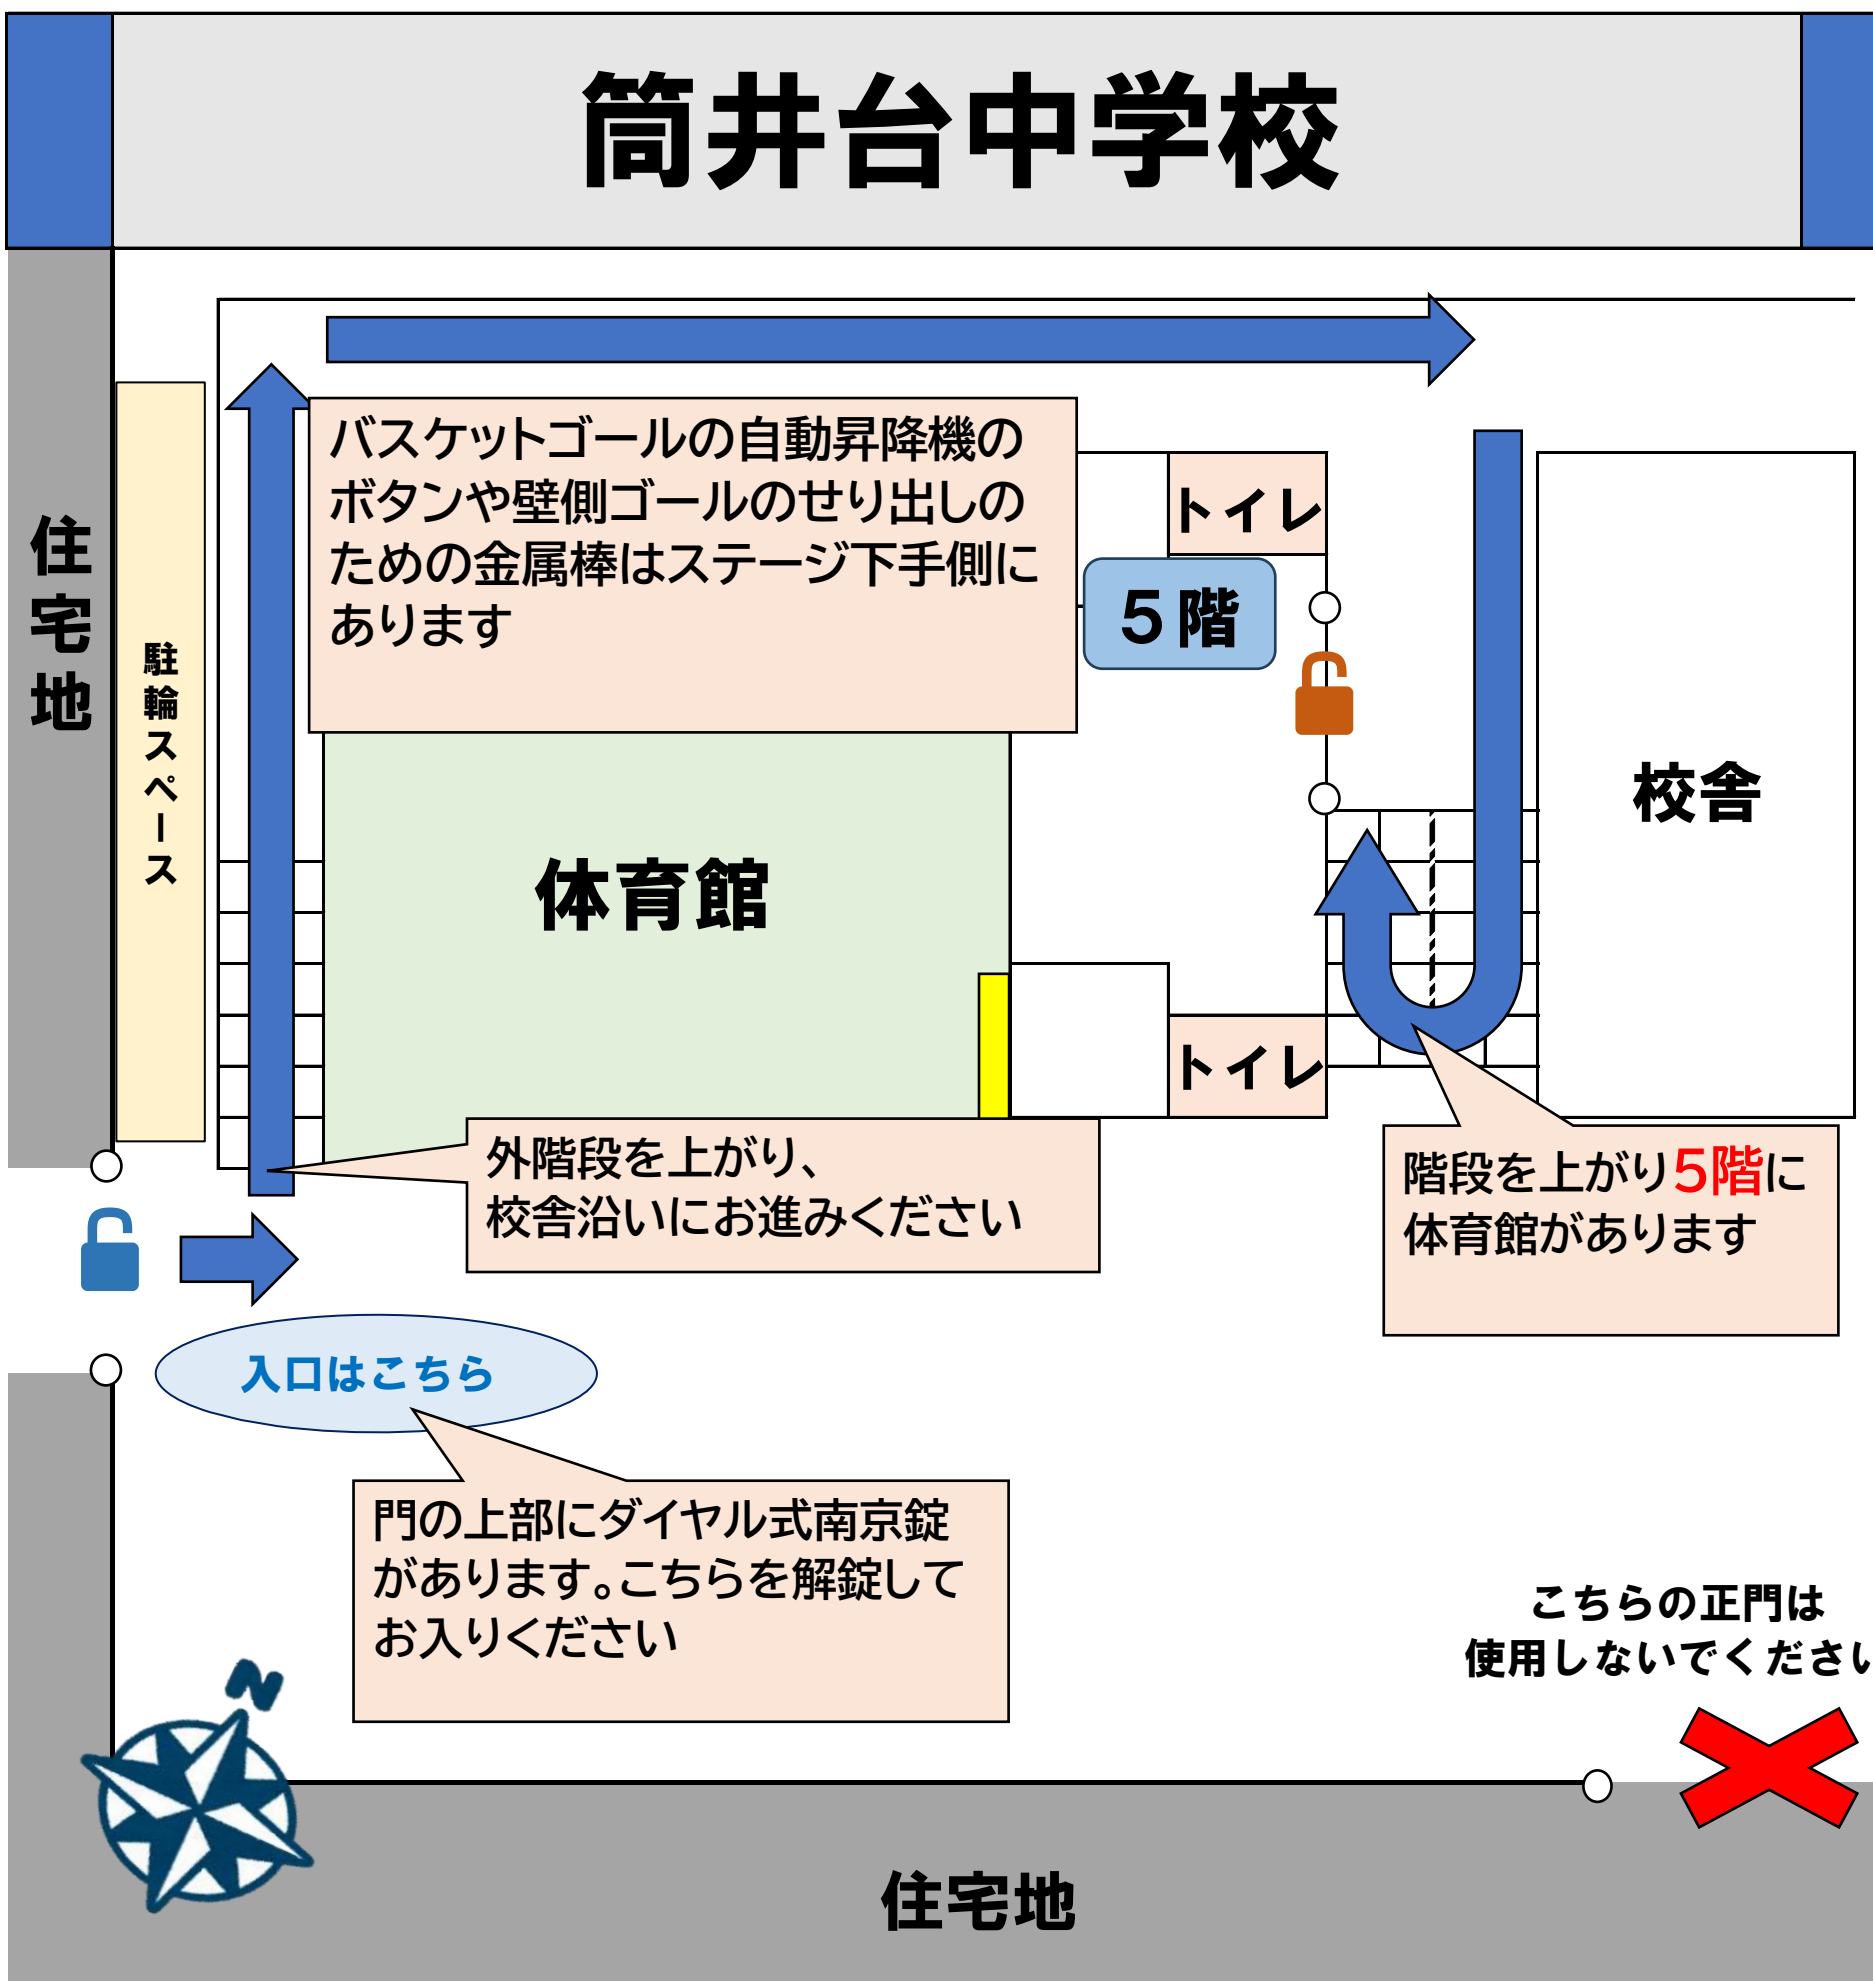

筒井台中学校

利用可能種目

バレーボール ※支柱・ネットの貸出なし	△
バスケットボール	○
ドッジボール	○
バドミントン ※支柱・ネットの貸出なし	△
ダンス	○
剣道	○
卓球	×
空手	○
その他	

貸出可能備品

バレーボール	支柱	×
	ネット	×
バドミントン	支柱	×
	ネット	×
バスケットボール	ゴール	○
卓球	卓球台(数)	×
その他		

駐車	不可
駐輪	○
送迎時の停車の可否 (可の場合はその台数)	不可