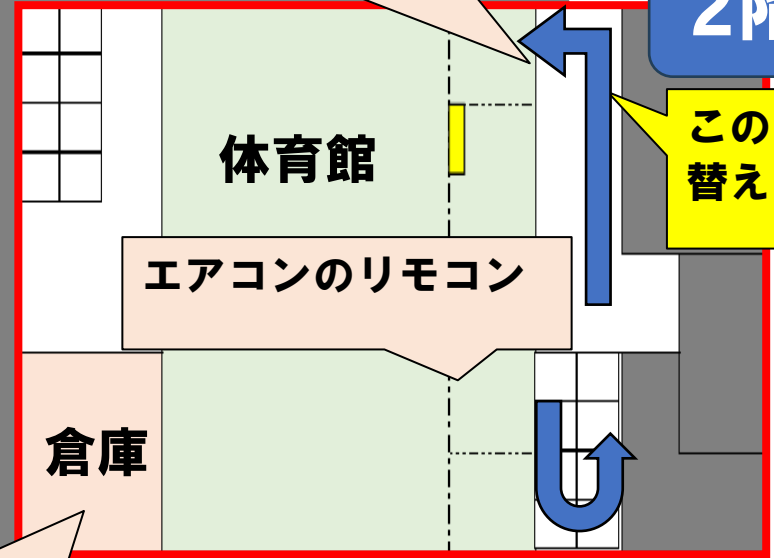

唐櫃中学校

「開錠」ボタンはこのあたり

駐車・駐輪の場合は東門(🔒)(ダイヤル錠設置門)から入り、➡️を進んで大門の「解錠」ボタンを押し、開門して入校ください※必ず門を閉めてください

キーボックスはこのあたり
 ・体育館入口鍵
 ・用具倉庫の鍵

2階

このあたりで靴を履き替えてください

駐輪スペース

バレー支柱・ネット
 バドミントン支柱・ネット

駐車スペース

1階

トイレ

入口はこちら

利用可能種目		
バレーボール		○
バスケットボール		×
ドッジボール		○
バドミントン		○
ダンス		○
剣道		×
卓球		×
空手		○
その他		
貸出可能備品		
バレーボール	支柱	○
	ネット	○
バドミントン	支柱	○
	ネット	○
バスケットボール	ゴール	×
卓球	卓球台(数)	×
その他		
駐車	10台	
駐輪	○	
送迎時の停車の可否 (可の場合はその台数)	3台	