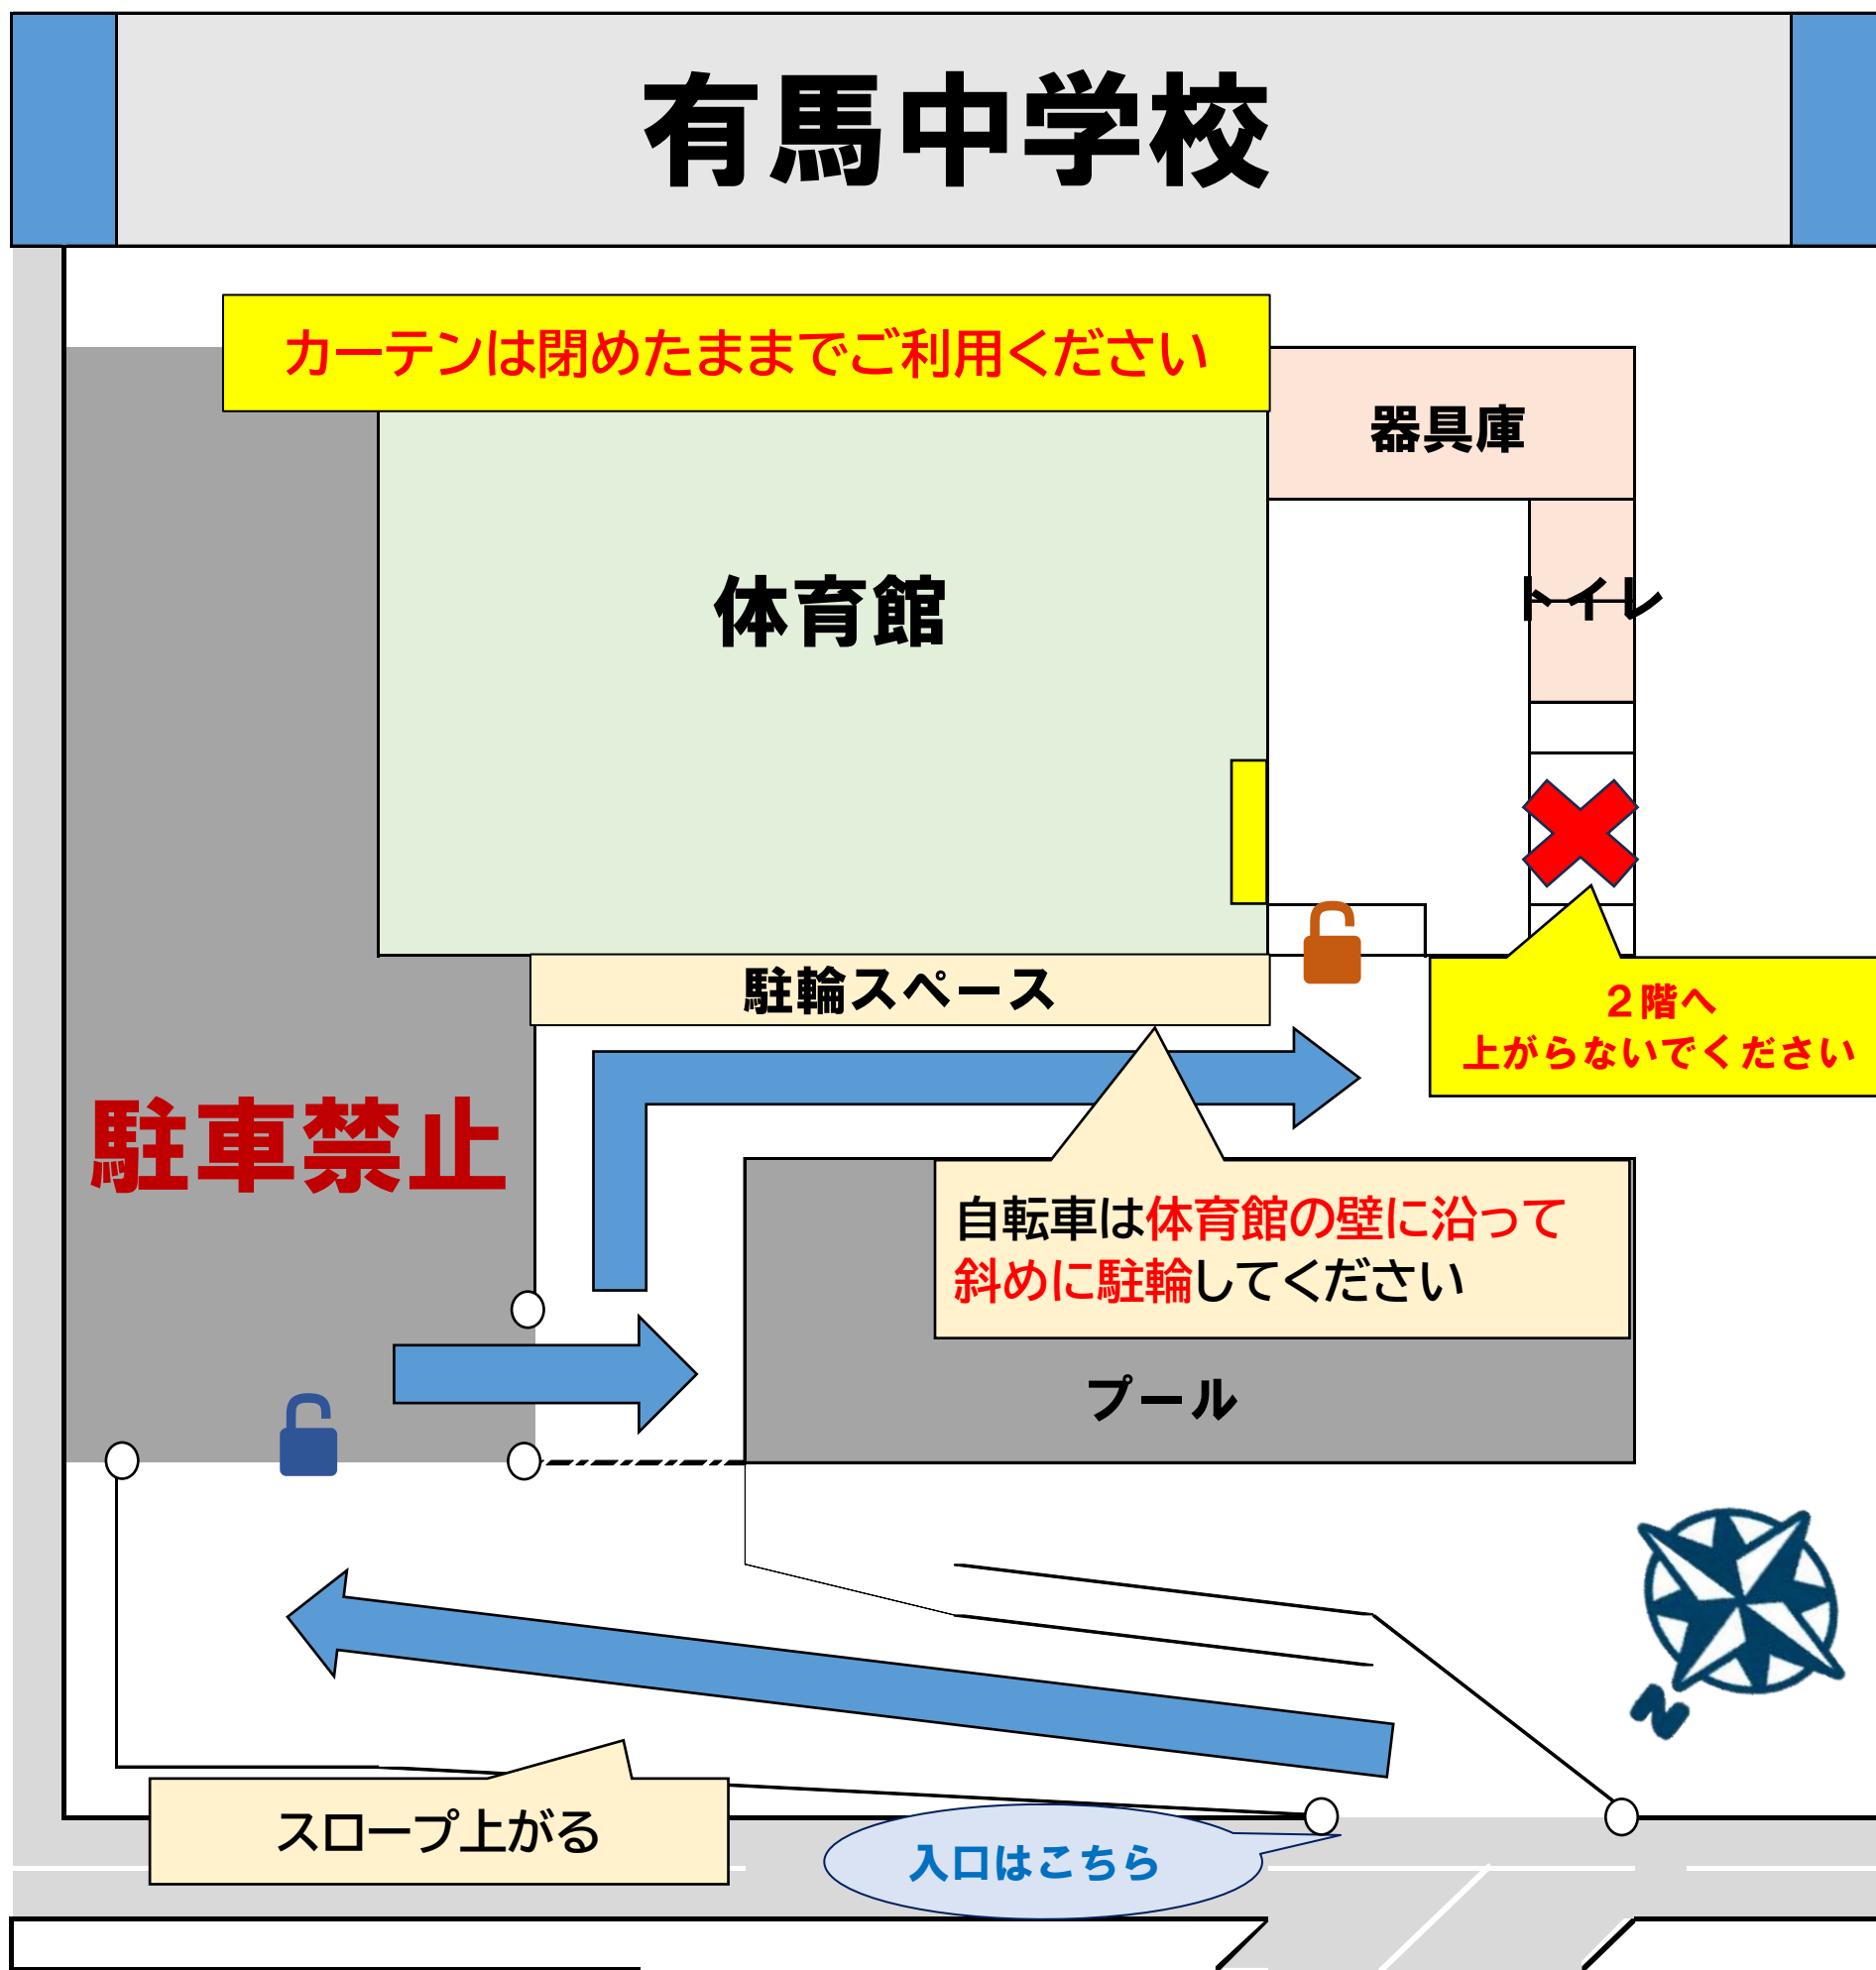

# 有馬中学校

利用可能種目		
バレーボール		○
バスケットボール		△
※固定式ゴールのみ使用可		
ドッジボール		○
バドミントン		○
ダンス		○
剣道		×
卓球		○
空手		×
その他		
貸出可能備品		
バレーボール	支柱	○
	ネット	○
バドミントン	支柱	○
	ネット	○
バスケットボール	ゴール(固定のみ)	○
卓球	卓球台(数)	10
その他		
駐車	不可	
駐輪	○	
送迎時の停車の可否 (可の場合はその台数)	不可	