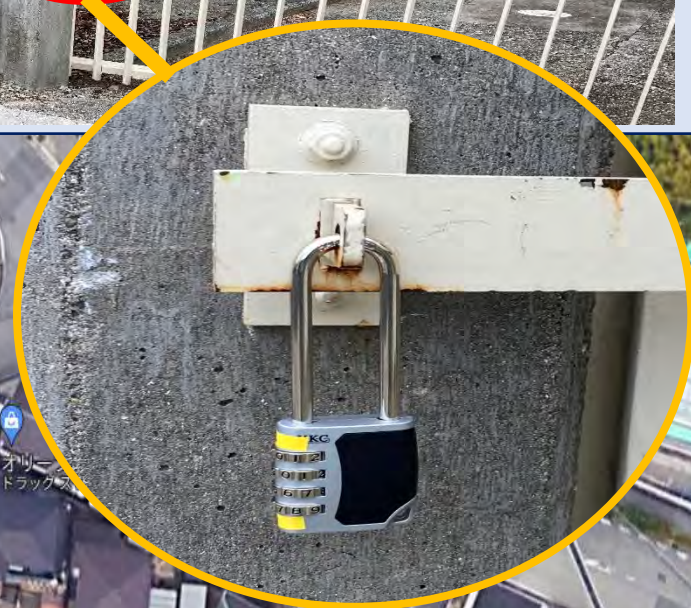

駐輪スペース

器具庫

トイレ トイレ

- ・バレー支柱・ネット
- ・バドミントン支柱・ネット

体育館

エアコンリモコン
はこのあたり

バスケットゴールは固定式のみ使用可能です

校

押部谷中学校ご利用の皆様へ

※下図必ずご確認ください

★利用門はこちら★

別途南京錠の番号を通知しております。番号を確認いただき入校ください。

※お車でお越しの方は必ず現地案内図を

入口（西門）はこちら

踏切先の正門からは
絶対に入校しないでください

ログイン