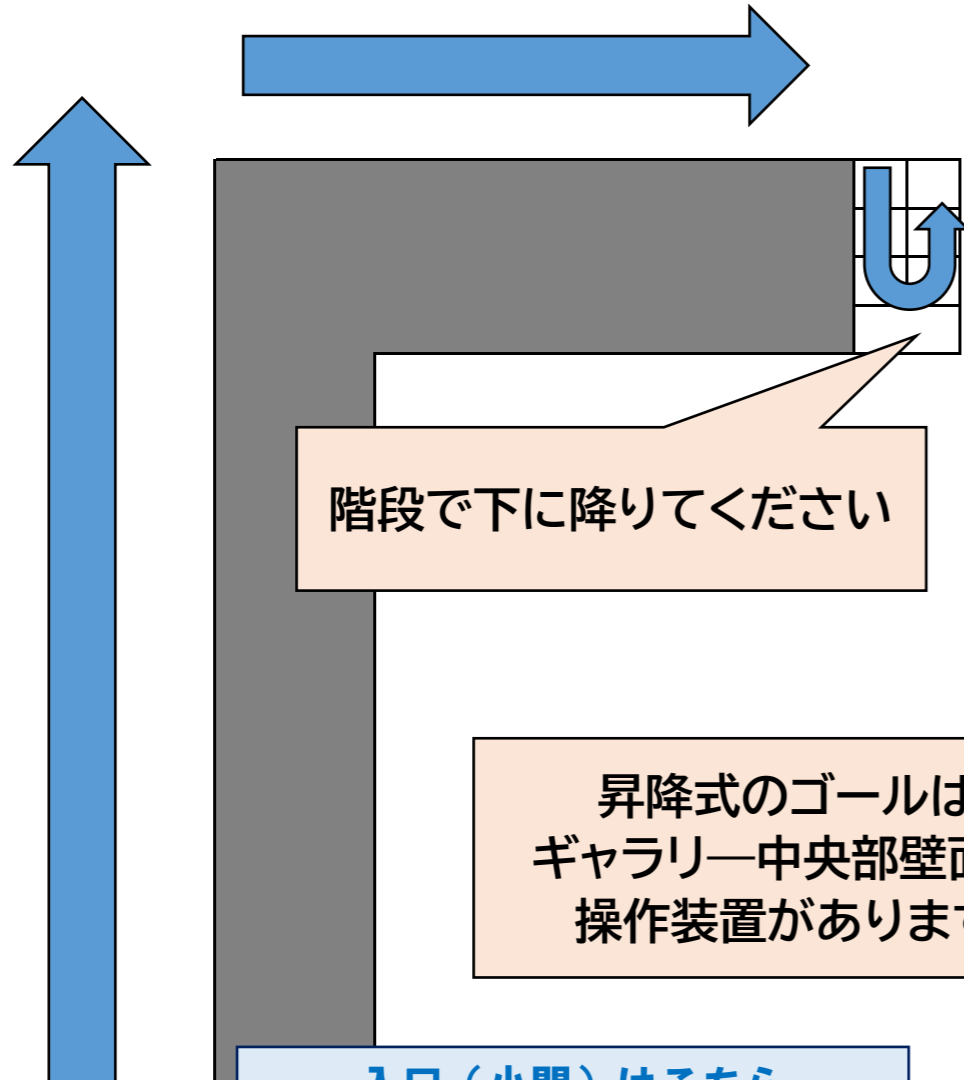

桜が丘中学校

階段で下に降りてください

昇降式のゴールは
ギャラリー中央部壁面に
操作装置があります

入口（小門）はこちら
※大型バイクは通れません

駐輪
スペース

利用可能種目		
バレーボール		○
バスケットボール		○
ドッジボール		○
バドミントン		△
※備品の貸出なし		
ダンス		○
剣道		○
卓球		×
空手		○
その他		
貸出可能備品		
バレーボール	支柱	○
	ネット	○
バドミントン	支柱	×
	ネット	×
バスケットボール	ゴール	○
卓球	卓球台(数)	×
その他		
駐車		不可
駐輪		○
送迎時の停車の可否 (可の場合はその台数)		不可

器具庫

トイレ

トイレ

体育館