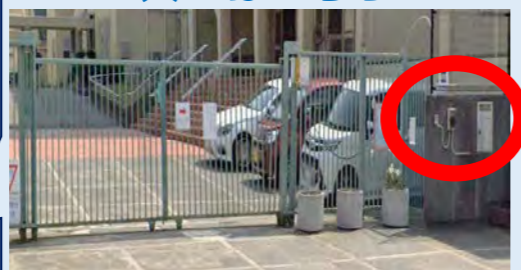

# 長坂中学校

入口はこちら

**電子ロック(タッチパネルはこちら)**  
 長坂中学校の校門は電子錠となっております。リモートロックの番号とは異なりますのでご注意ください。

**駐車駐輪厳禁**

**リモートロック**  
 ワンタイムパスワードで

**X 立入禁止**

器具庫

**※注意※**

電灯スイッチは体育館入口引戸の裏にあります

体育館

トイレ

事故多発地帯のため絶対に駐停車しないでください

利用可能種目

バレーボール	○
バスケットボール	○
ドッジボール	○
バドミントン	×
ダンス	×
剣道	×
卓球	×
空手	×
その他	

貸出可能備品

バレーボール	支柱	○
	ネット	○
バドミントン	支柱	×
	ネット	×
バスケットボール	ゴール	×
卓球	卓球台(数)	×