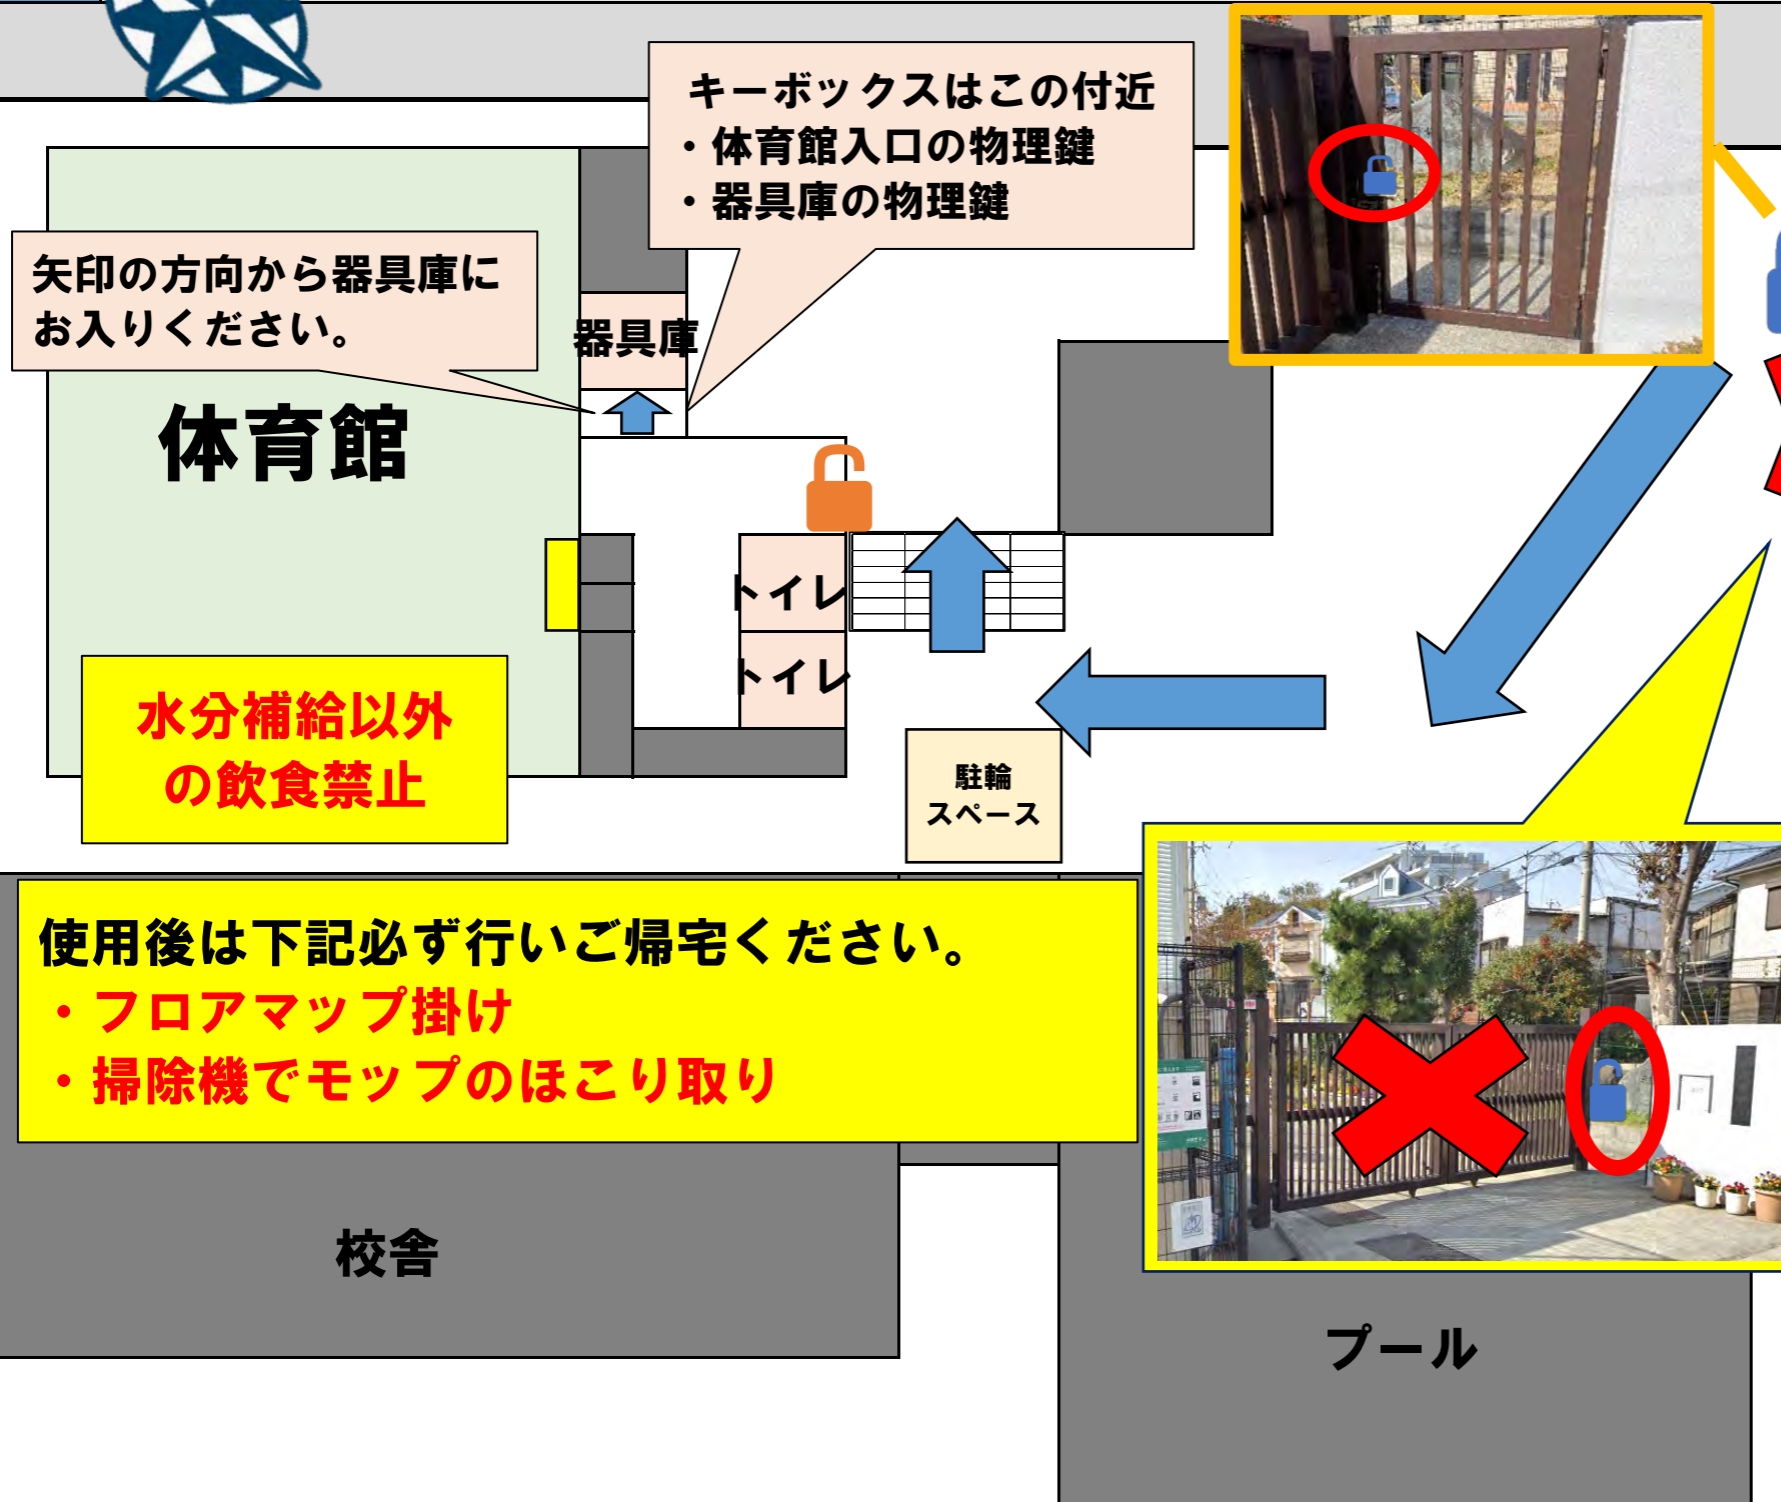

# 西代中学校

使用後は下記必ず行いご帰宅ください。

- ・ フロアマップ掛け
- ・ 掃除機でモップのほこり取り

利用可能種目		
バレーボール	○	
バスケットボール	○	
ドッジボール	○	
バドミントン	×	
ダンス	○	
剣道	○	
卓球	○	
空手	○	
その他		
貸出可能備品		
バレーボール	支柱	○
	ネット	○
バドミントン	支柱	×
	ネット	×
バスケットボール	ゴール	○
卓球	卓球台(数)	8
その他	得点台	
駐車	不可	
駐輪	○	
送迎時の停車の可否 (可の場合はその台数)	不可	