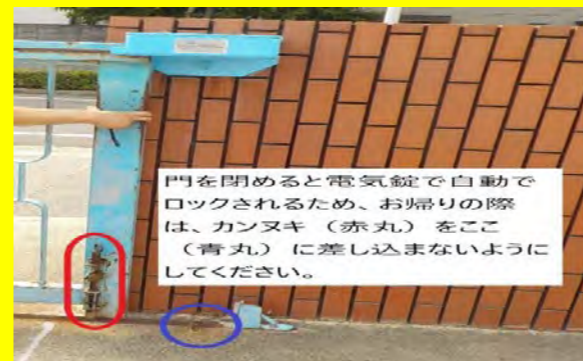

# 北神戸中学校

利用可能種目

バレーボール	○
バスケットボール	○
ドッジボール	○
バドミントン ※ネット・支柱の貸出なし	△
ダンス	○
剣道	○
卓球	×
空手	○

その他

貸出可能備品

バレーボール	支柱	○
	ネット	○
バドミントン	支柱	×
	ネット	×
バスケットボール	ゴール(固定のみ)	○
卓球	卓球台(数)	×

その他

駐車	8台
駐輪	○
送迎時の停車の可否 (可の場合はその台数)	2台

入口（電子錠）はこちら

施錠の際はカンヌキを差し込まないでください。

門を閉めると電気錠で自動でロックされるため、お帰りの際は、カンヌキ（赤丸）をここ（青丸）に差し込まないようにしてください。