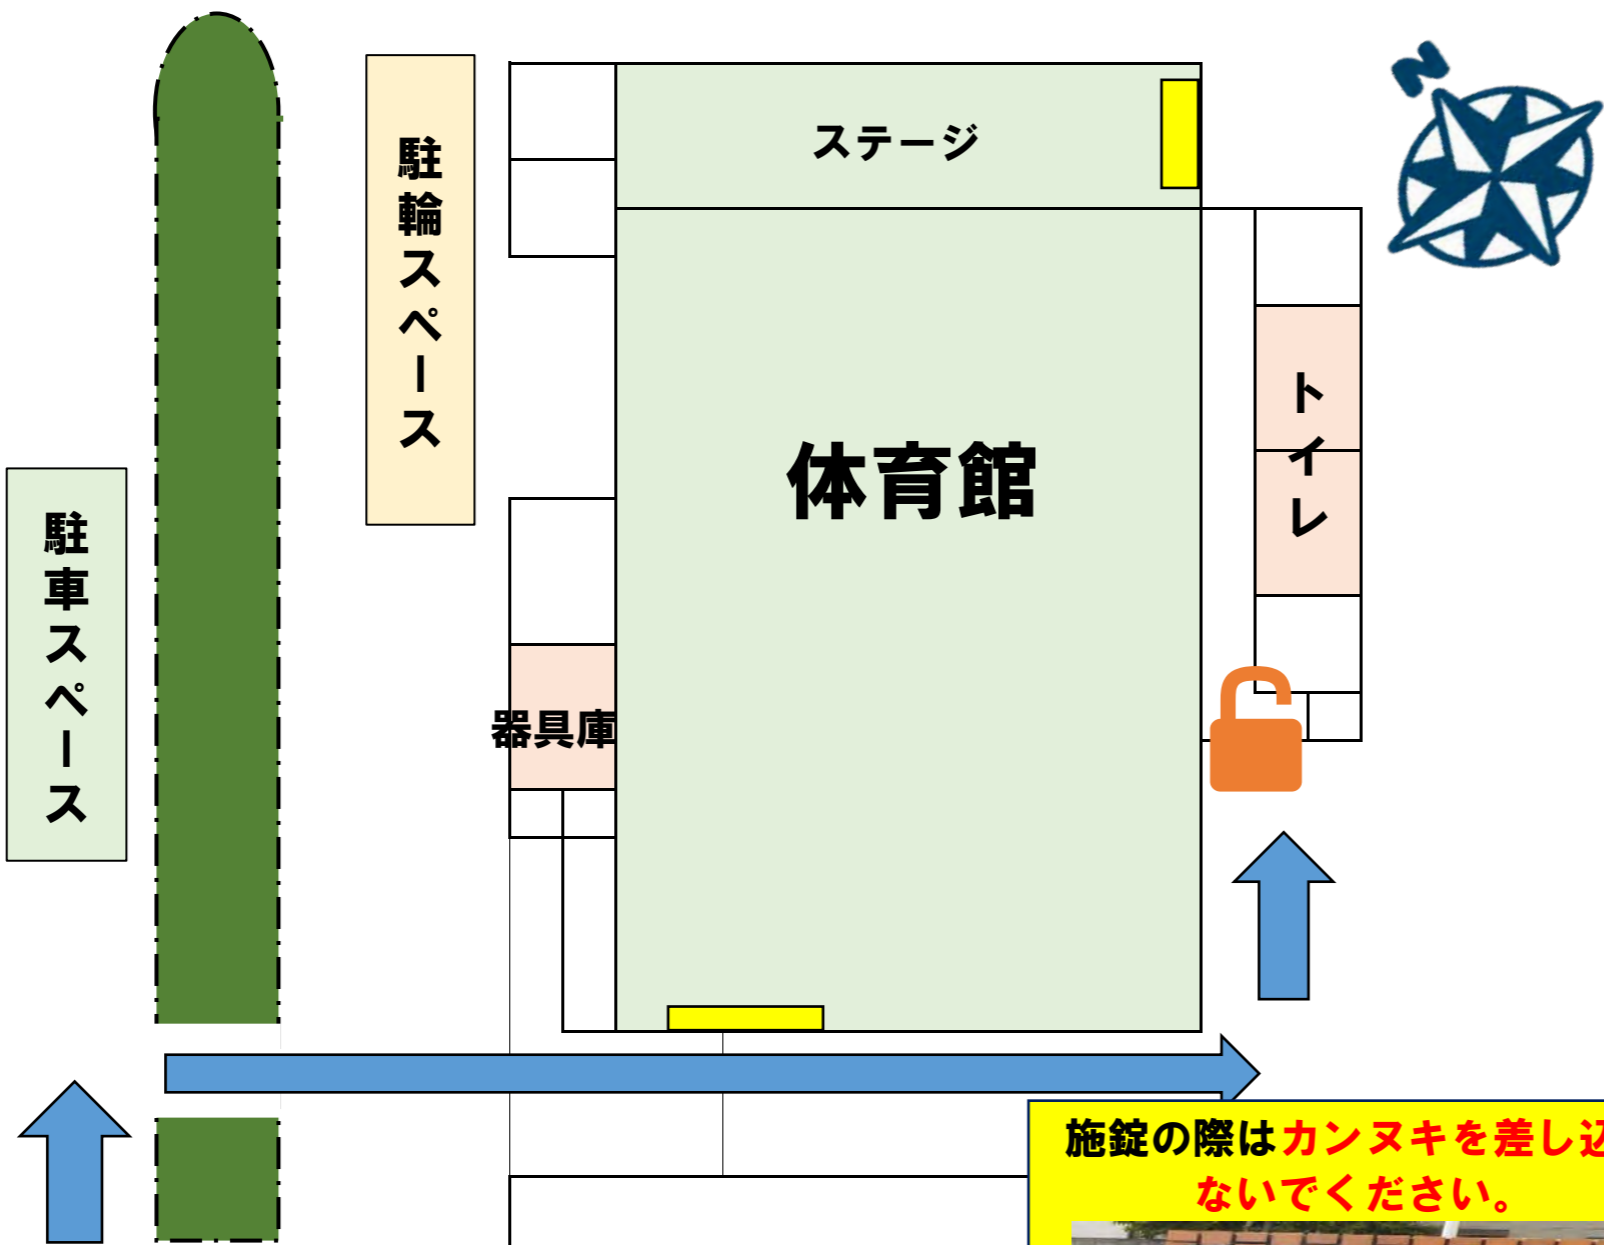

# 北神戸中学校

利用可能種目

バレーボール	○
バスケットボール	○
ドッジボール	○
バドミントン ※ネット・支柱の貸出なし	△
ダンス	○
剣道	○
卓球	×
空手	○

その他

貸出可能備品

バレーボール	支柱	○
	ネット	○
バドミントン	支柱	×
	ネット	×
バスケットボール	ゴール(固定のみ)	○
卓球	卓球台(数)	×

その他

駐車	8台
駐輪	○
送迎時の停車の可否 (可の場合はその台数)	2台

入口（電子錠）はこちら

施錠の際はカンヌキを差し込まないでください。

門を閉めると電気錠で自動でロックされるため、お帰りの際は、カンヌキ（赤丸）をここ（青丸）に差し込まないようにしてください。