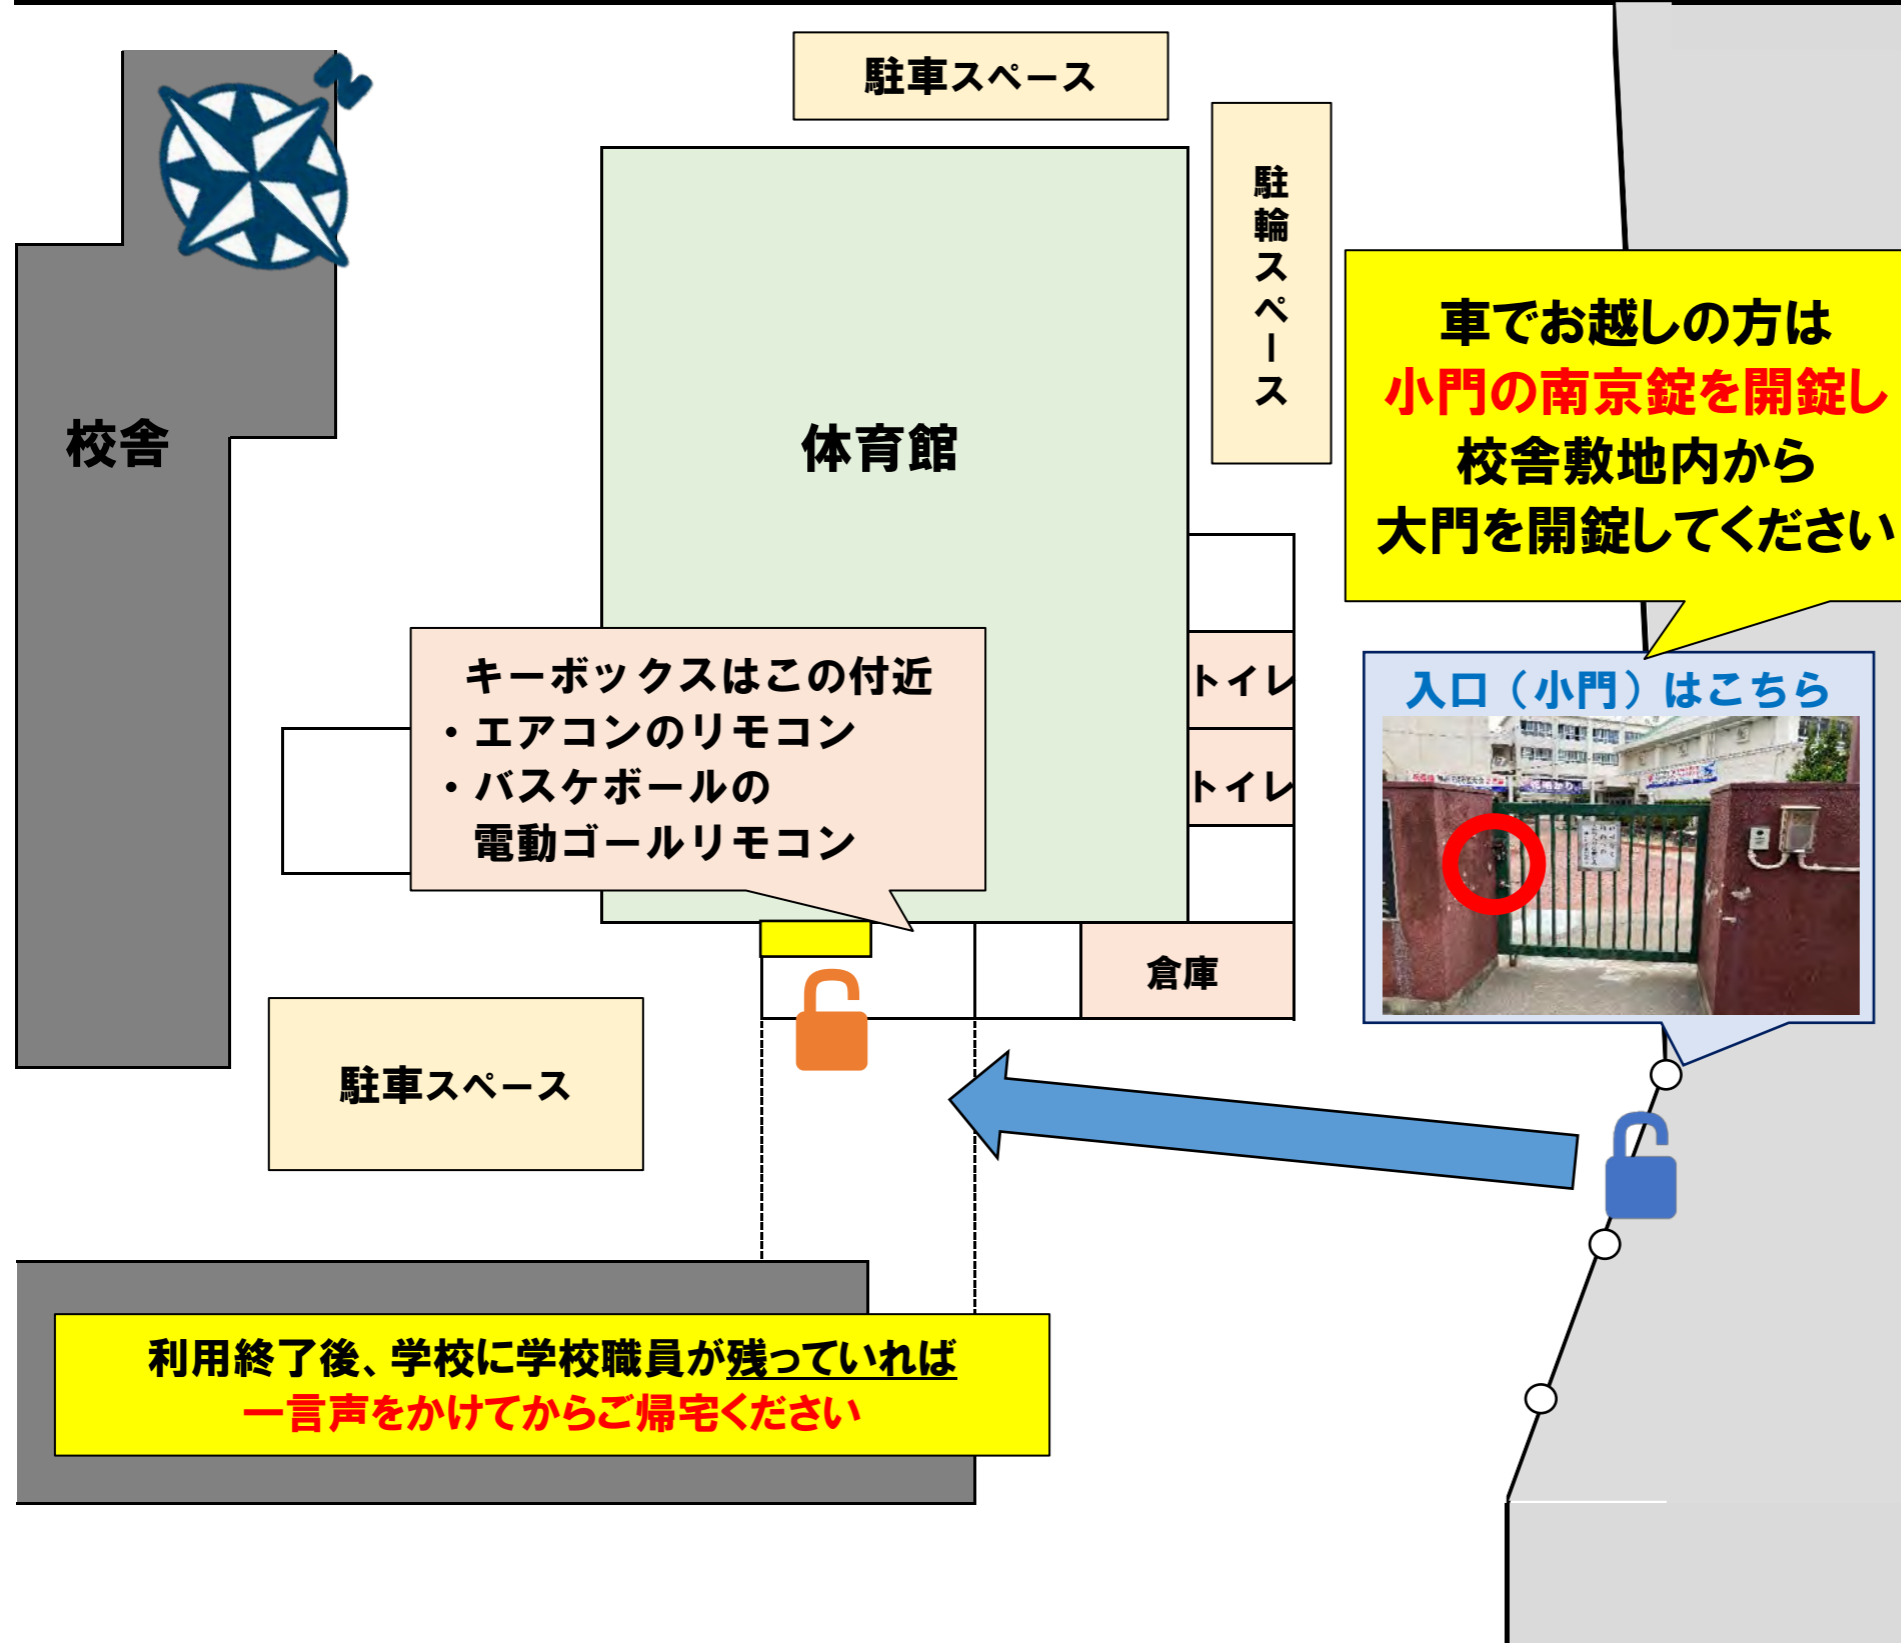

# 大池中学校

利用可能種目		
バレーボール	○	
バスケットボール	○	
ドッジボール	○	
バドミントン	×	
ダンス	○	
剣道	○	
卓球	○	
空手	○	
その他		
貸出可能備品		
バレーボール	支柱	○
	ネット	○
バドミントン	支柱	×
	ネット	×
バスケットボール	ゴール	○
卓球	卓球台(数)	9
その他		
駐車	10台	
駐輪	○	
送迎時の停車の可否 (可の場合はその台数)	3台	