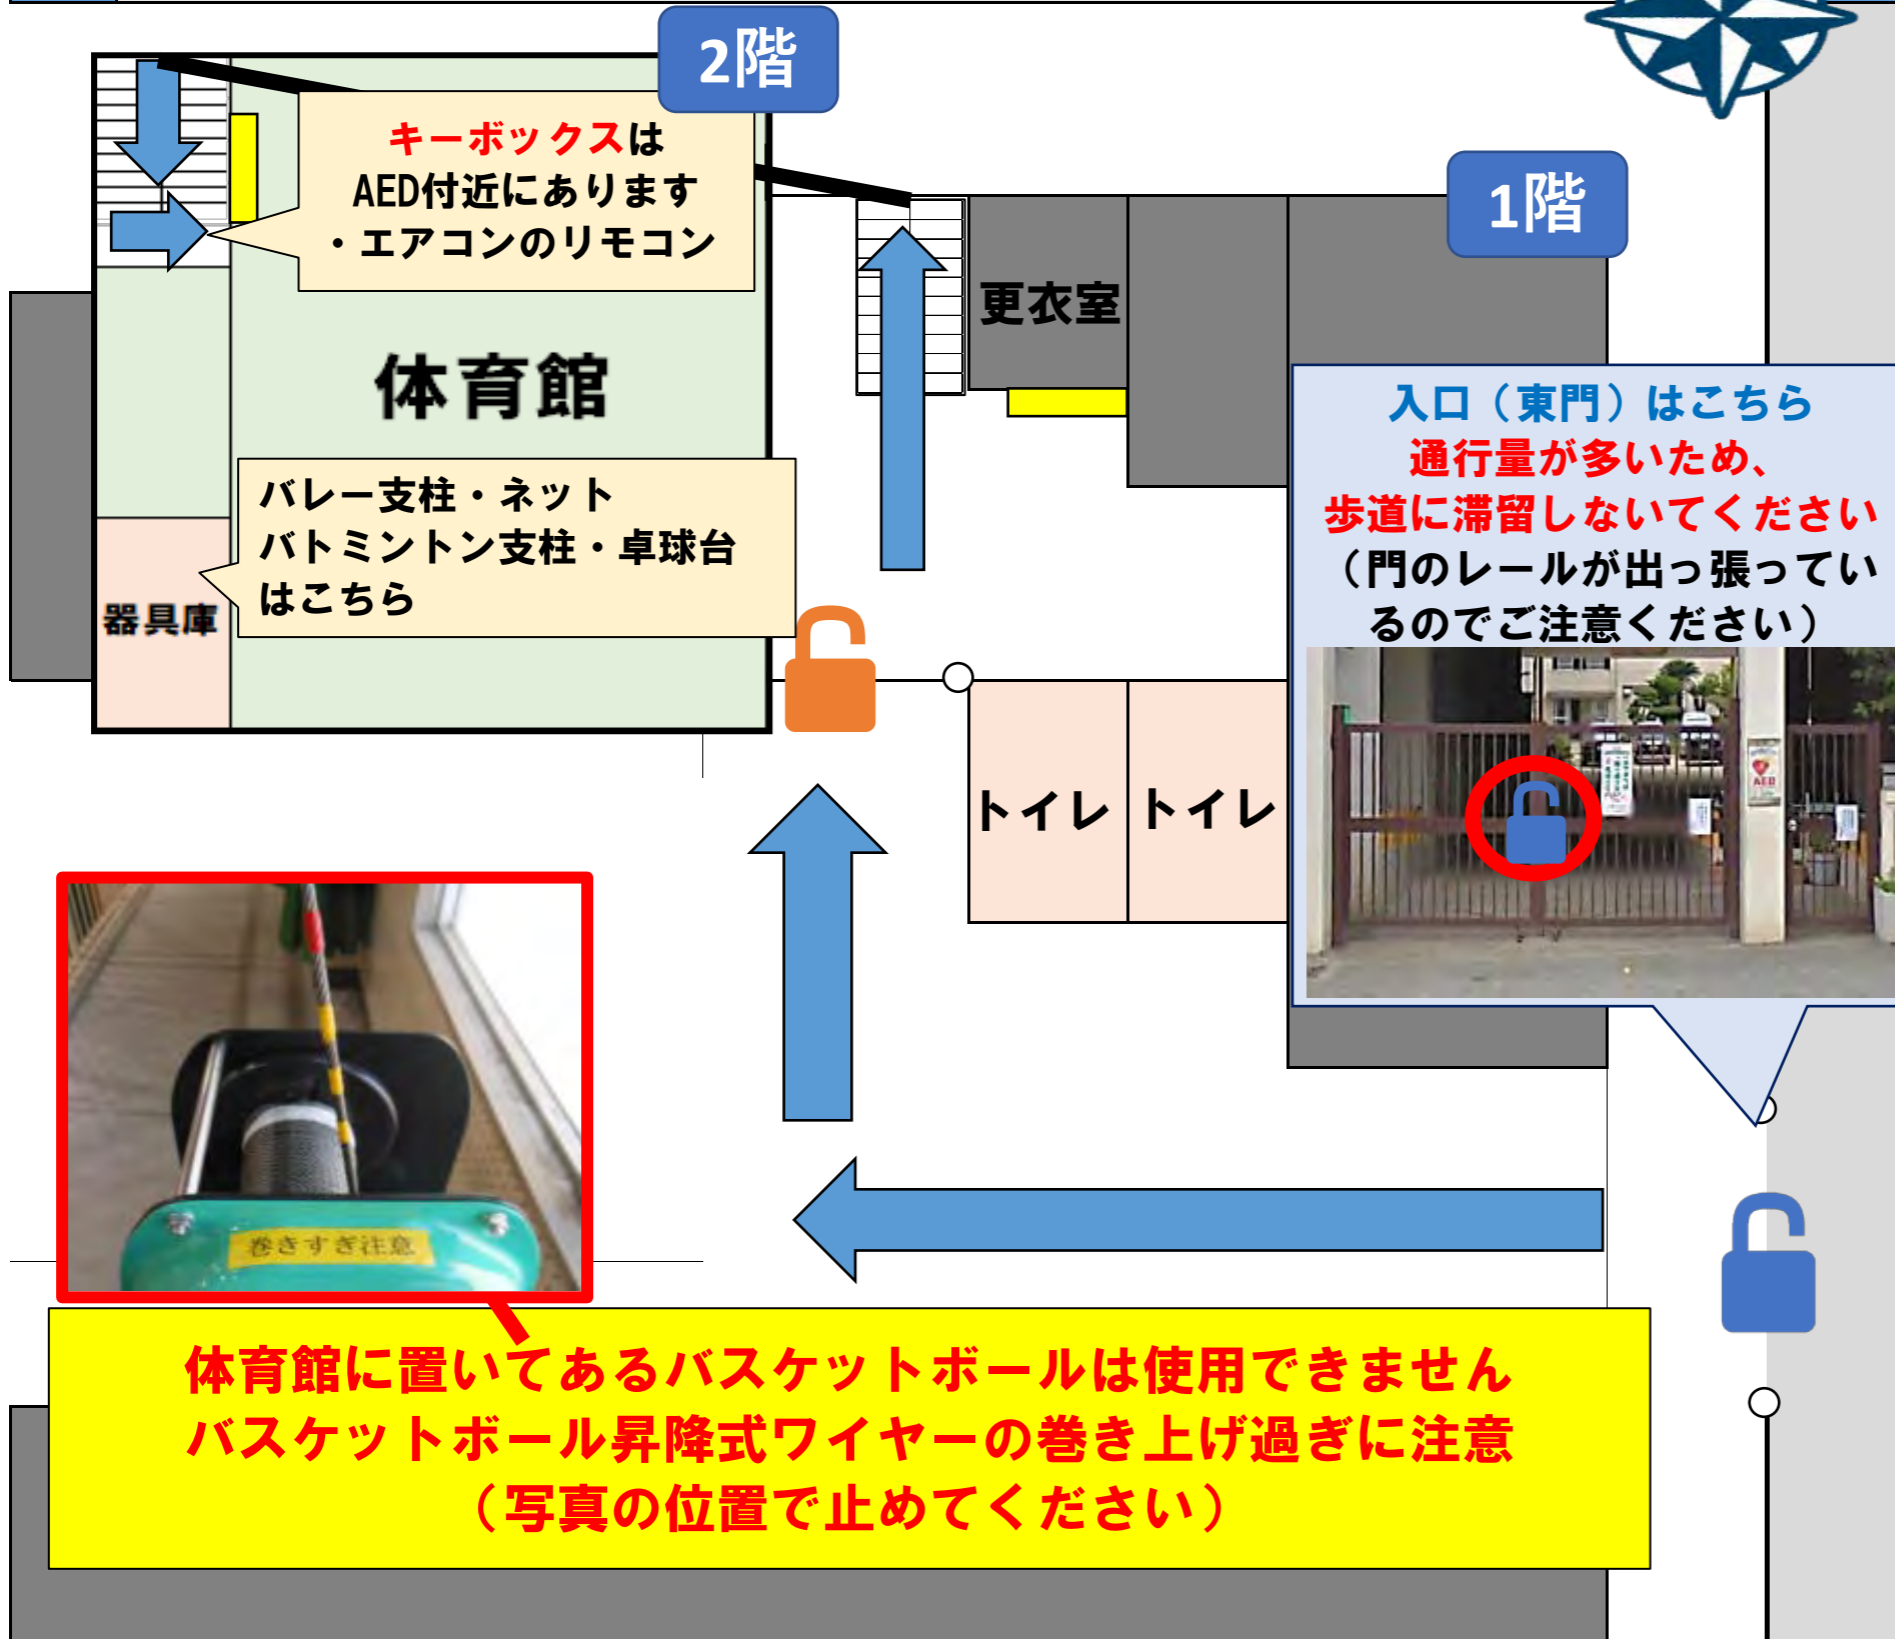

# 御影中学校

利用可能種目

バレーボール	○
バスケットボール	○
ドッジボール	○
バドミントン	×
ダンス	×
剣道	×
卓球	○
空手	×
その他	

貸出可能備品		
バレーボール	支柱	○
	ネット	○
バドミントン	支柱	×
	ネット	×
バスケットボール	ゴール	○
卓球	卓球台(数)	12台
その他		
駐車	<b>不可</b>	
駐輪	<b>不可</b>	
送迎時の停車の可否 (可の場合はその台数)	<b>不可</b>	