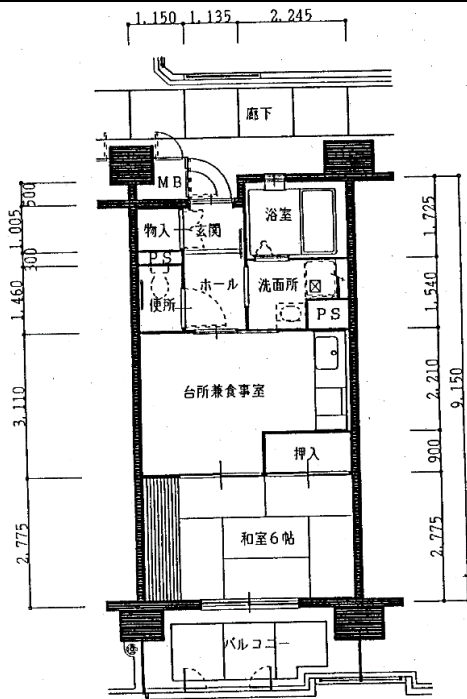

住宅	大開
間取り	1DK

住戸面積	住戸専用	40.31 m ²
	バルコニー	8.36 m ²
	合計	48.67 m ²
居室面積	和室	6.0 帖
	DK	7.6 帖
備考		