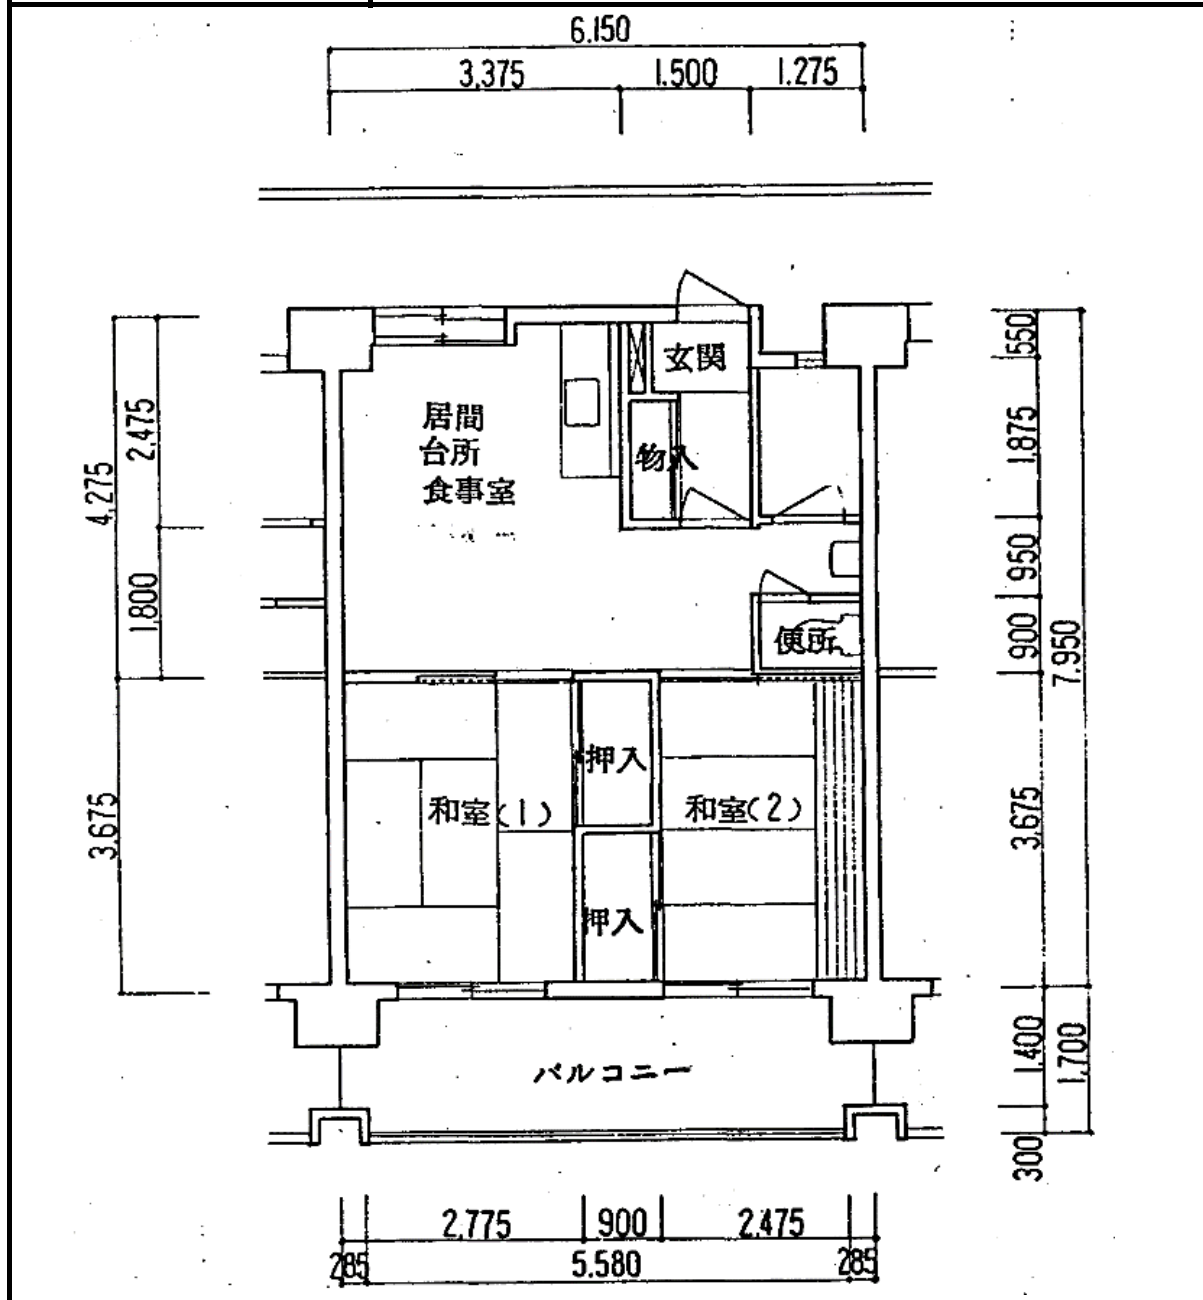

住宅	深江南
間取り	2LDK

住戸面積	住戸専用	48.19 m ²
	バルコニー	10.28 m ²
	合計	58.47 m ²
居室面積	和室	6.0 帖
	和室	4.0 帖
	DK	10.4 帖
備考		