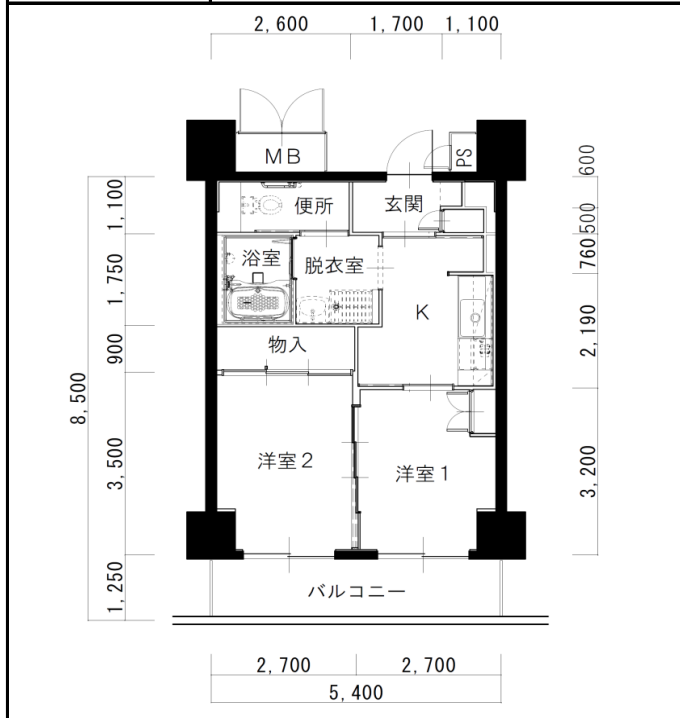

住宅	本山第一
間取り	2K

住戸面積	住戸専用	39.15 m ²
	バルコニー	6.75 m ²
	合計	45.90 m ²
	洋室1	5 帖
	洋室2	5.7 帖
	DK	4.2 帖
備考	角部屋タイプ違いあり	