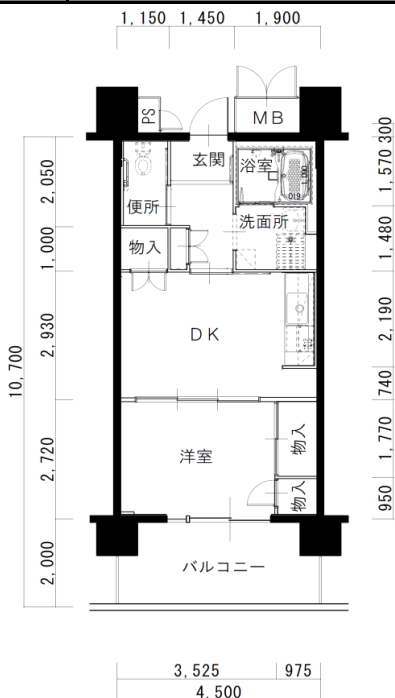

住宅	本山第一
間取り	1DK

住戸面積	住戸専用	39.15 m <sup>2</sup>
	バルコニー	9.00 m <sup>2</sup>
	合計	48.15 m <sup>2</sup>
	洋室	5.8 帖
	DK	7.9 帖
備考	角部屋タイプ違いあり	