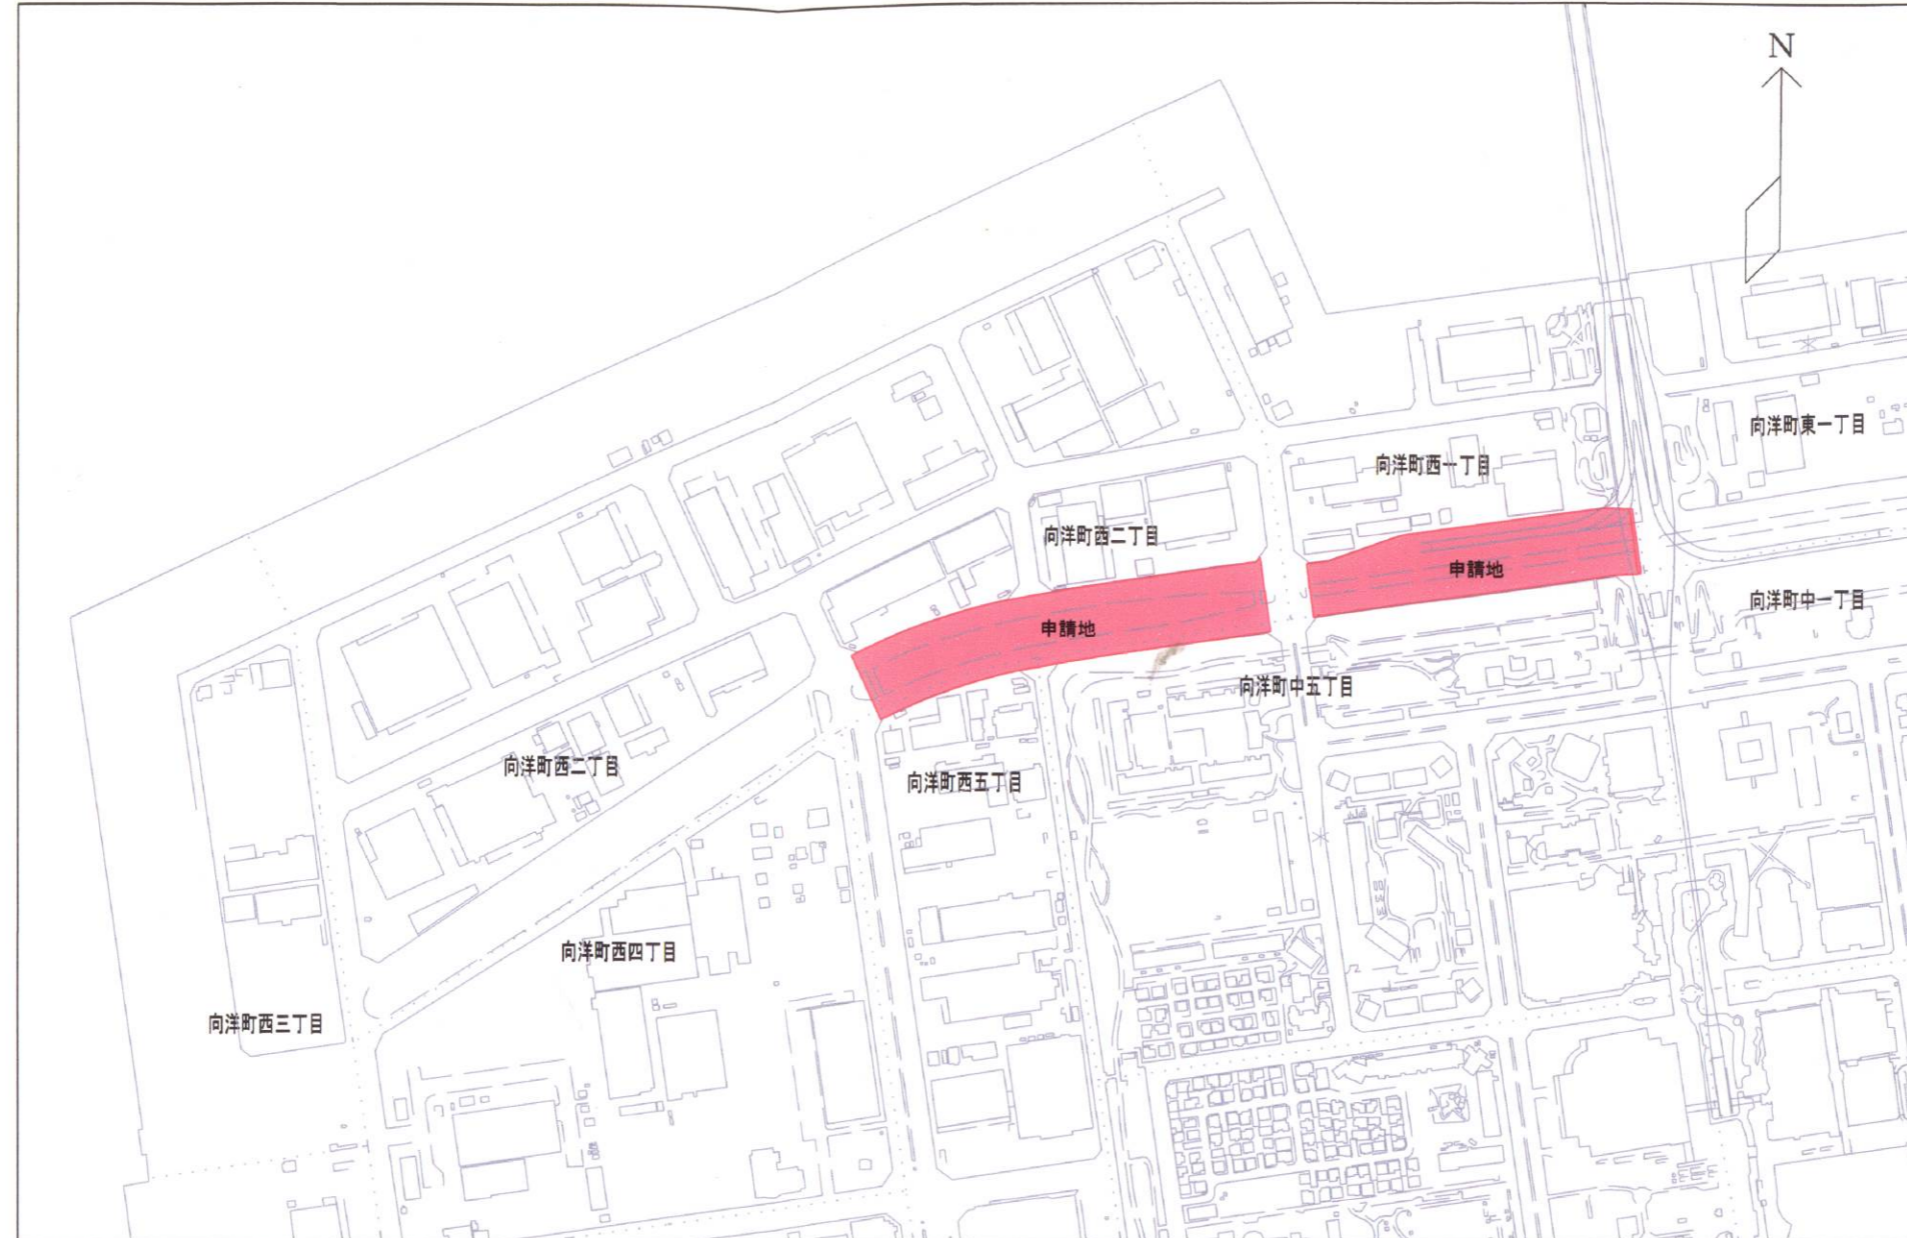

付近見取図

・表示内容は指定申請時のものであり、現況と相違している場合があります。
 ・実際の幅員、延長が指定と異なる場合、復元等が必要となりますので、窓口でご相談下さい。
 ・指定区域の一部が廃止済の場合がありますので、ご注意ください。

戸市地方法務局にて転写
 和2年1月15日

・表示内容は指定申請時のものであり、現況と相違している場合があります。
 ・実際の幅員、延長が指定と異なる場合、復元等が必要となりますので、窓口でご相談下さい。
 ・指定区域の一部が廃止済の場合がありますので、ご注意ください。