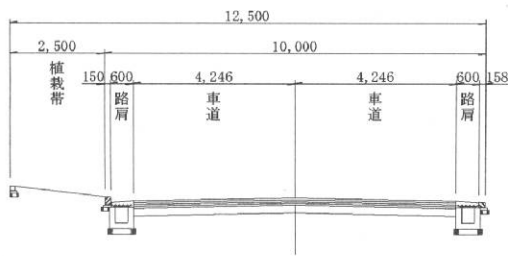

・表示内容は指定申請時のものであり、現況と相違している場合があります。
 ・実際の幅員、延長が指定と異なる場合、復元等が必要となりますので、窓口でご相談下さい。
 ・指定区域の一部が廃止済の場合がありますので、ご注意ください。

④8 — ④8

⑤9 — ⑤9

⑥0 — ⑥0

⑥2 — ⑥2

境界
F

・表示内容は指定申請時のものであり、現況と相違している場合があります。
 ・実際の幅員、延長が指定と異なる場合、復元等が必要となりますので、窓口でご相談下さい。
 ・指定区域の一部が廃止済の場合がありますので、ご注意ください。