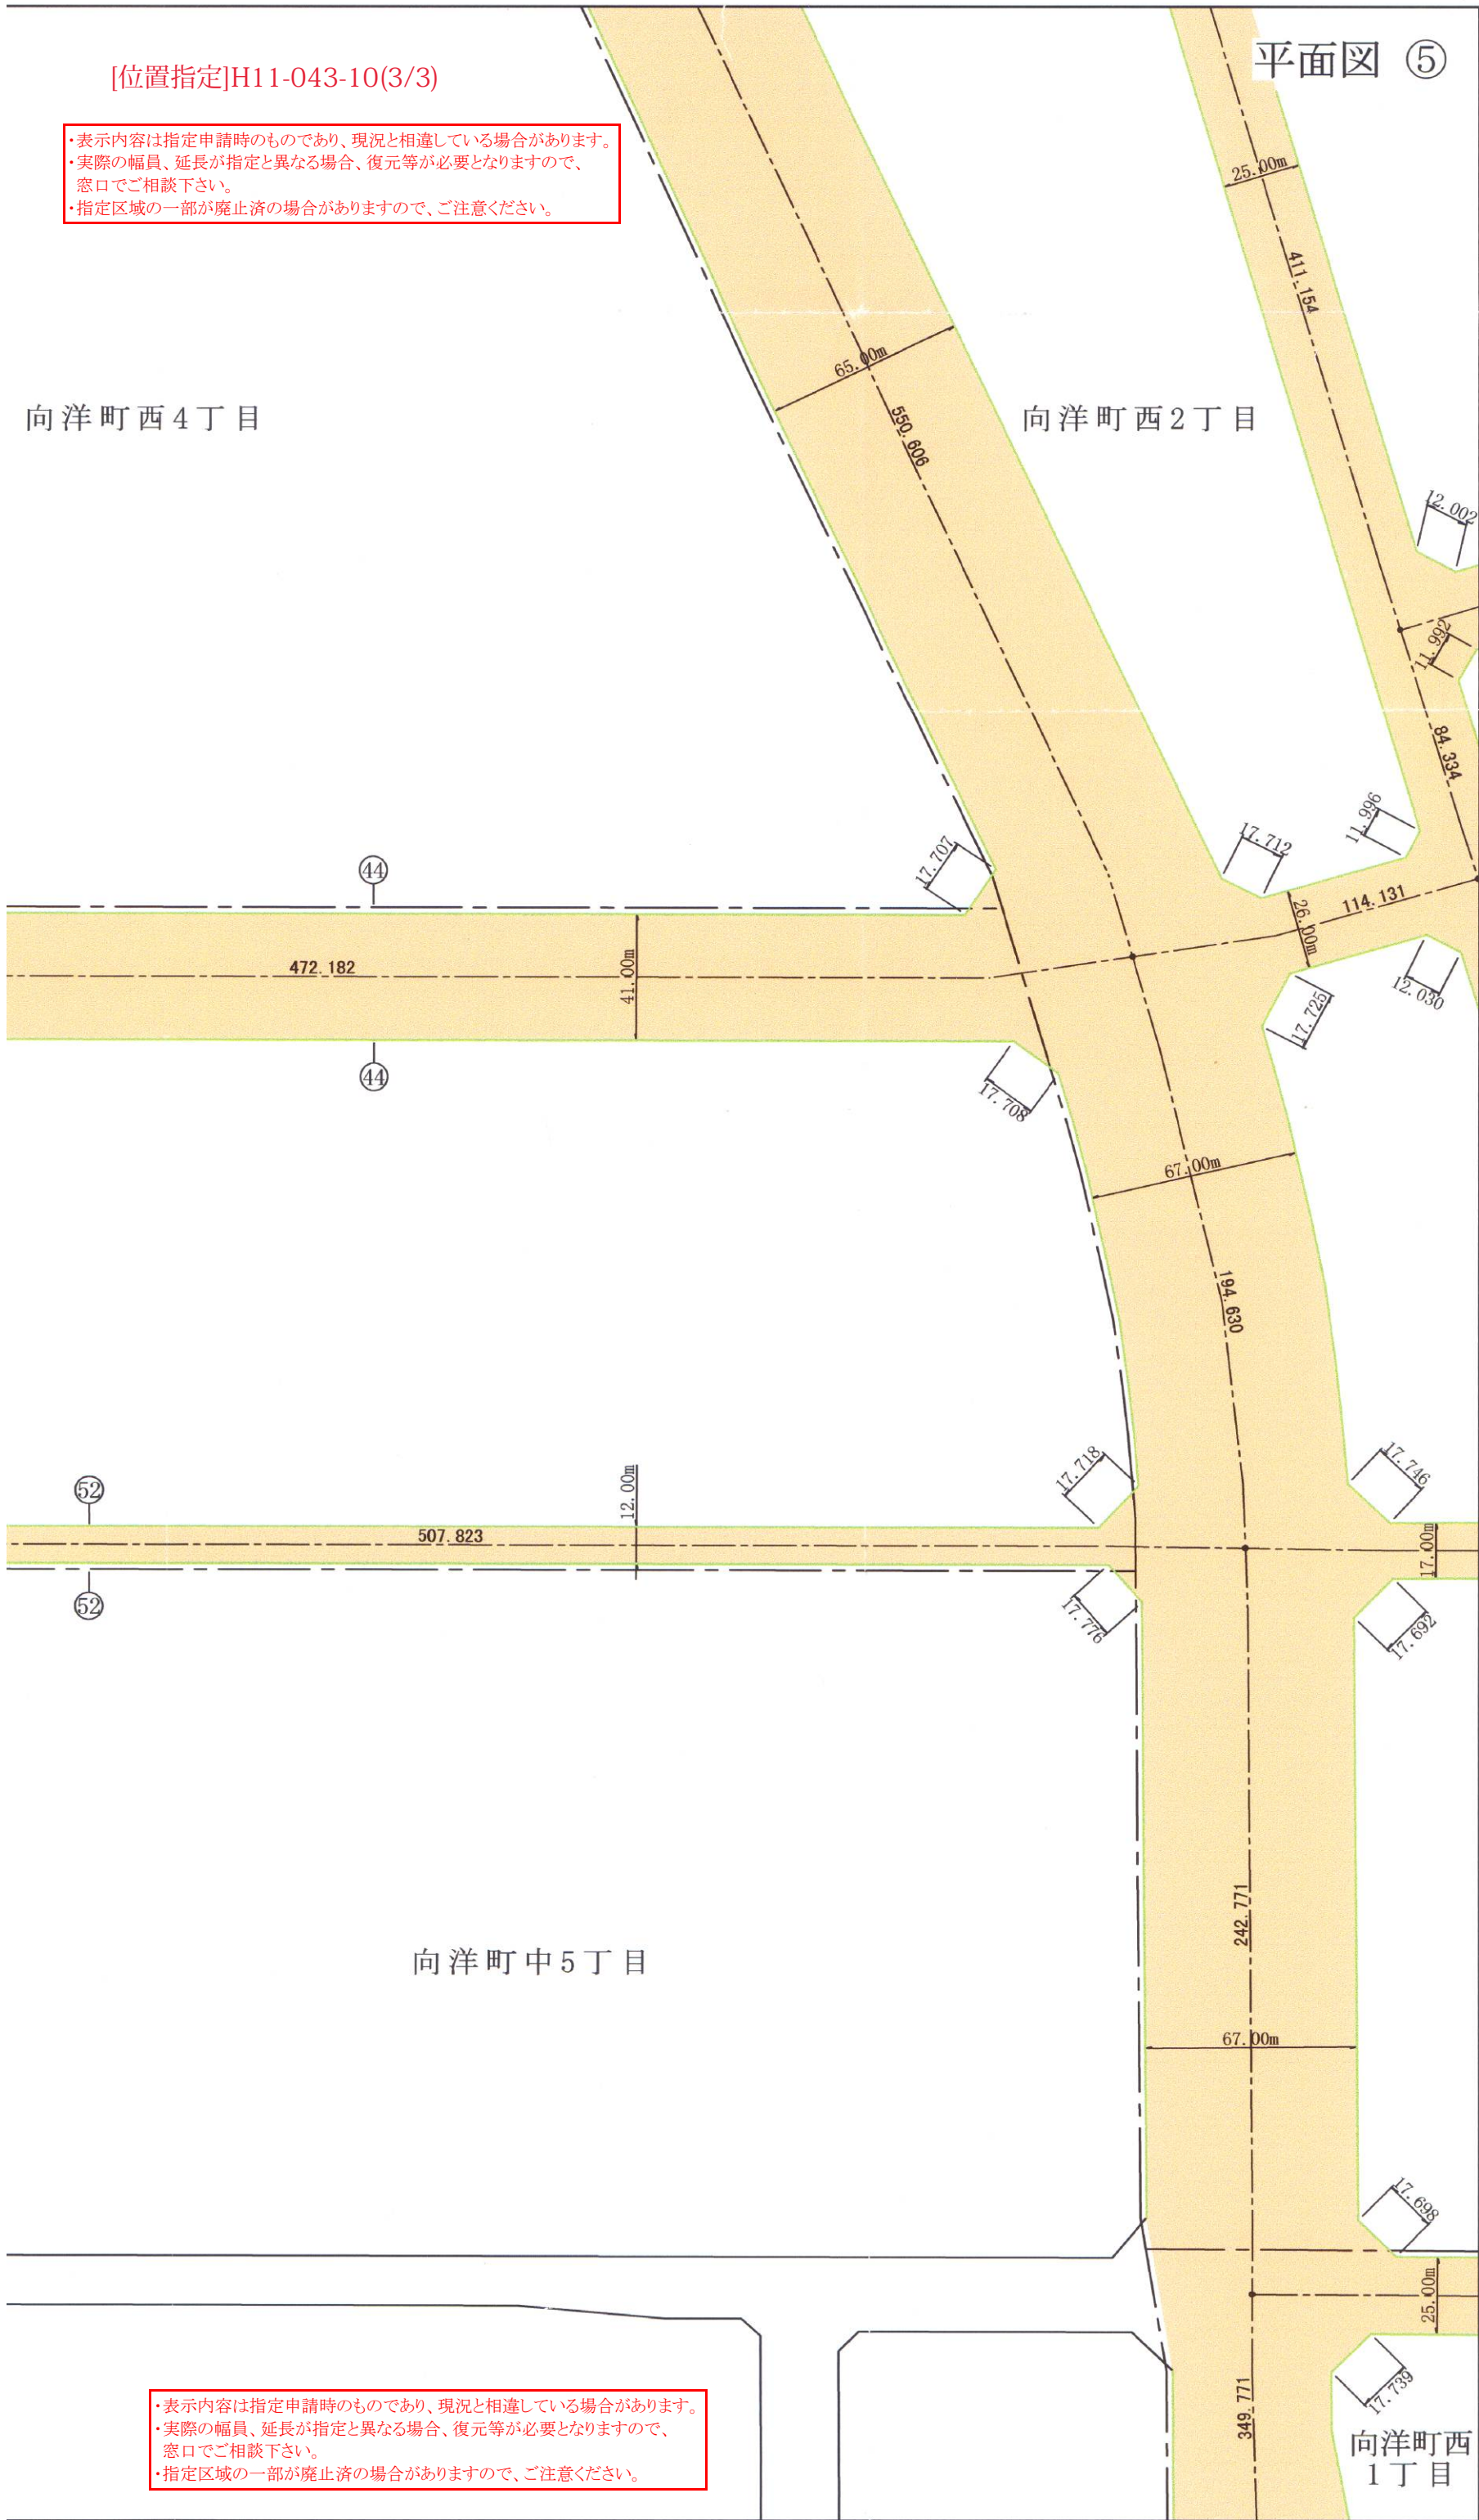

[位置指定]H11-043-10(3/3)

・表示内容は指定申請時のものであり、現況と相違している場合があります。
 ・実際の幅員、延長が指定と異なる場合、復元等が必要となりますので、
 窓口でご相談下さい。
 ・指定区域の一部が廃止済の場合がありますので、ご注意ください。

向洋町西4丁目

向洋町西2丁目

向洋町中5丁目

向洋町西1丁目

・表示内容は指定申請時のものであり、現況と相違している場合があります。
 ・実際の幅員、延長が指定と異なる場合、復元等が必要となりますので、
 窓口でご相談下さい。
 ・指定区域の一部が廃止済の場合がありますので、ご注意ください。