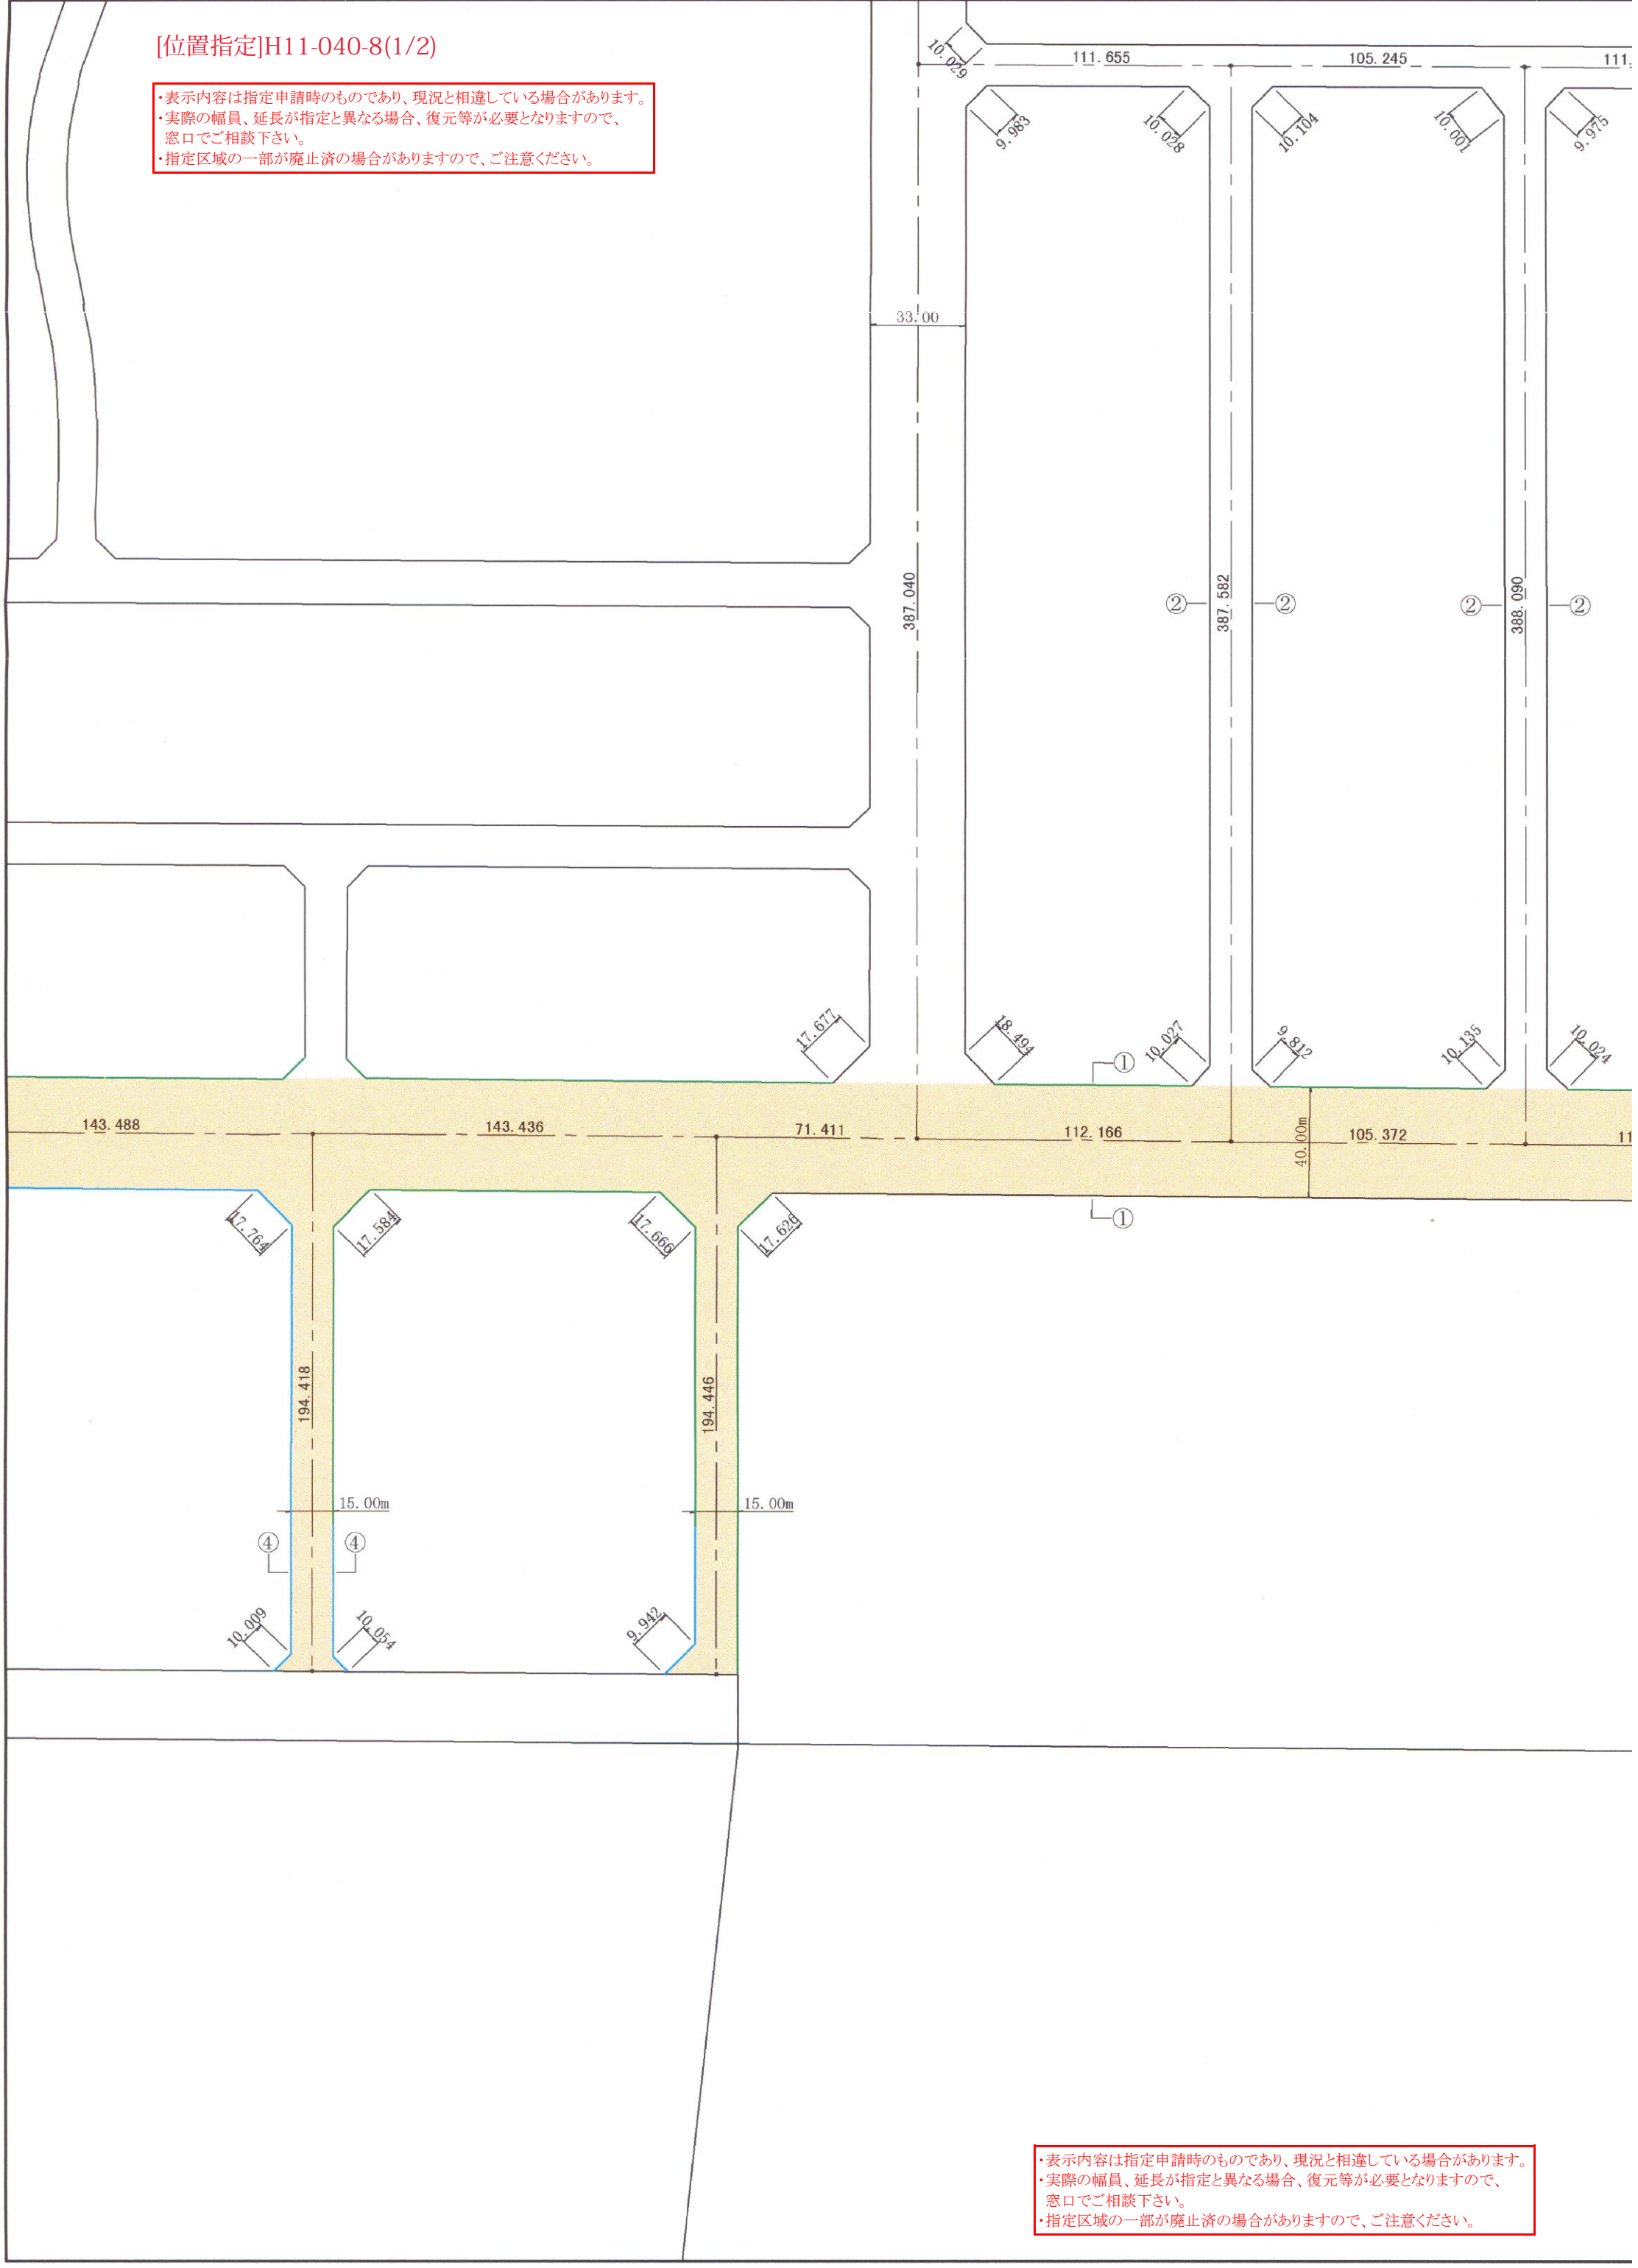

[位置指定]H11-040-8(1/2)

- ・表示内容は指定申請時のものであり、現況と相違している場合があります。
- ・実際の幅員、延長が指定と異なる場合、復元等が必要となりますので、窓口でご相談下さい。
- ・指定区域の一部が廃止済の場合がありますので、ご注意ください。

- ・表示内容は指定申請時のものであり、現況と相違している場合があります。
- ・実際の幅員、延長が指定と異なる場合、復元等が必要となりますので、窓口でご相談下さい。
- ・指定区域の一部が廃止済の場合がありますので、ご注意ください。