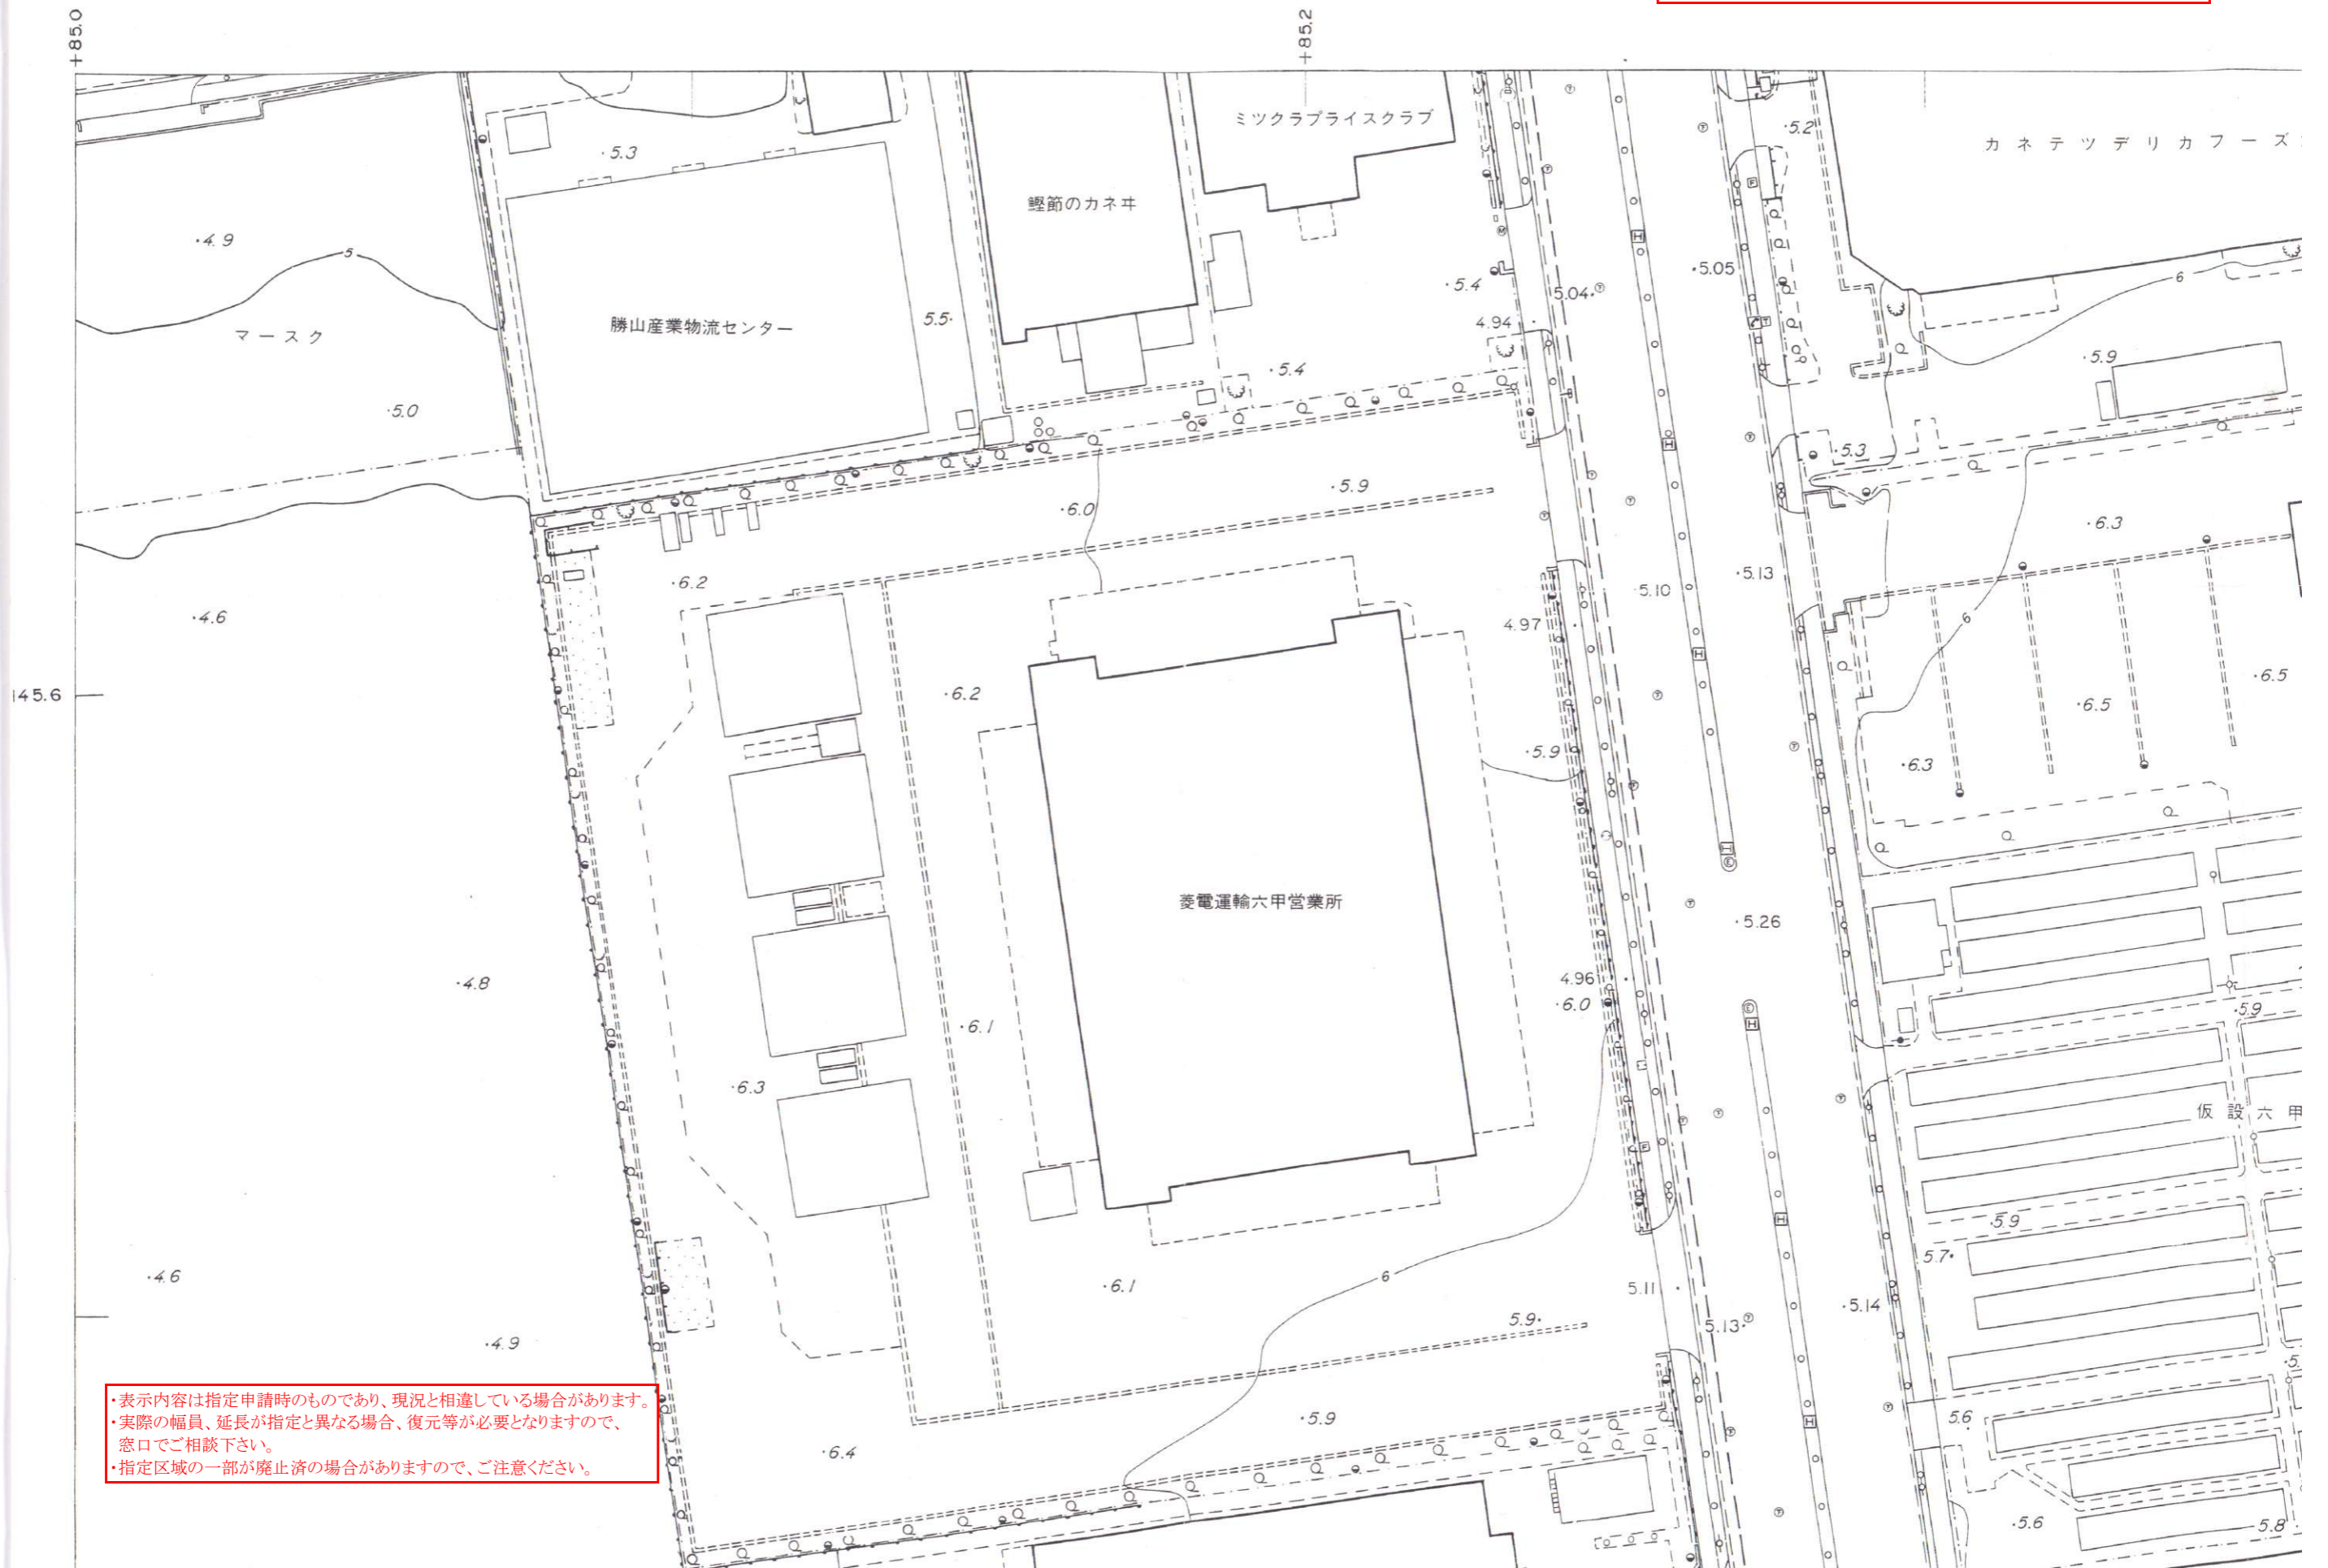

・表示内容は指定申請時のものであり、現況と相違している場合があります。
・実際の幅員、延長が指定と異なる場合、復元等が必要となりますので、窓口でご相談下さい。
・指定区域の一部が廃止済の場合がありますので、ご注意ください。

・表示内容は指定申請時のものであり、現況と相違している場合があります。
・実際の幅員、延長が指定と異なる場合、復元等が必要となりますので、窓口でご相談下さい。
・指定区域の一部が廃止済の場合がありますので、ご注意ください。