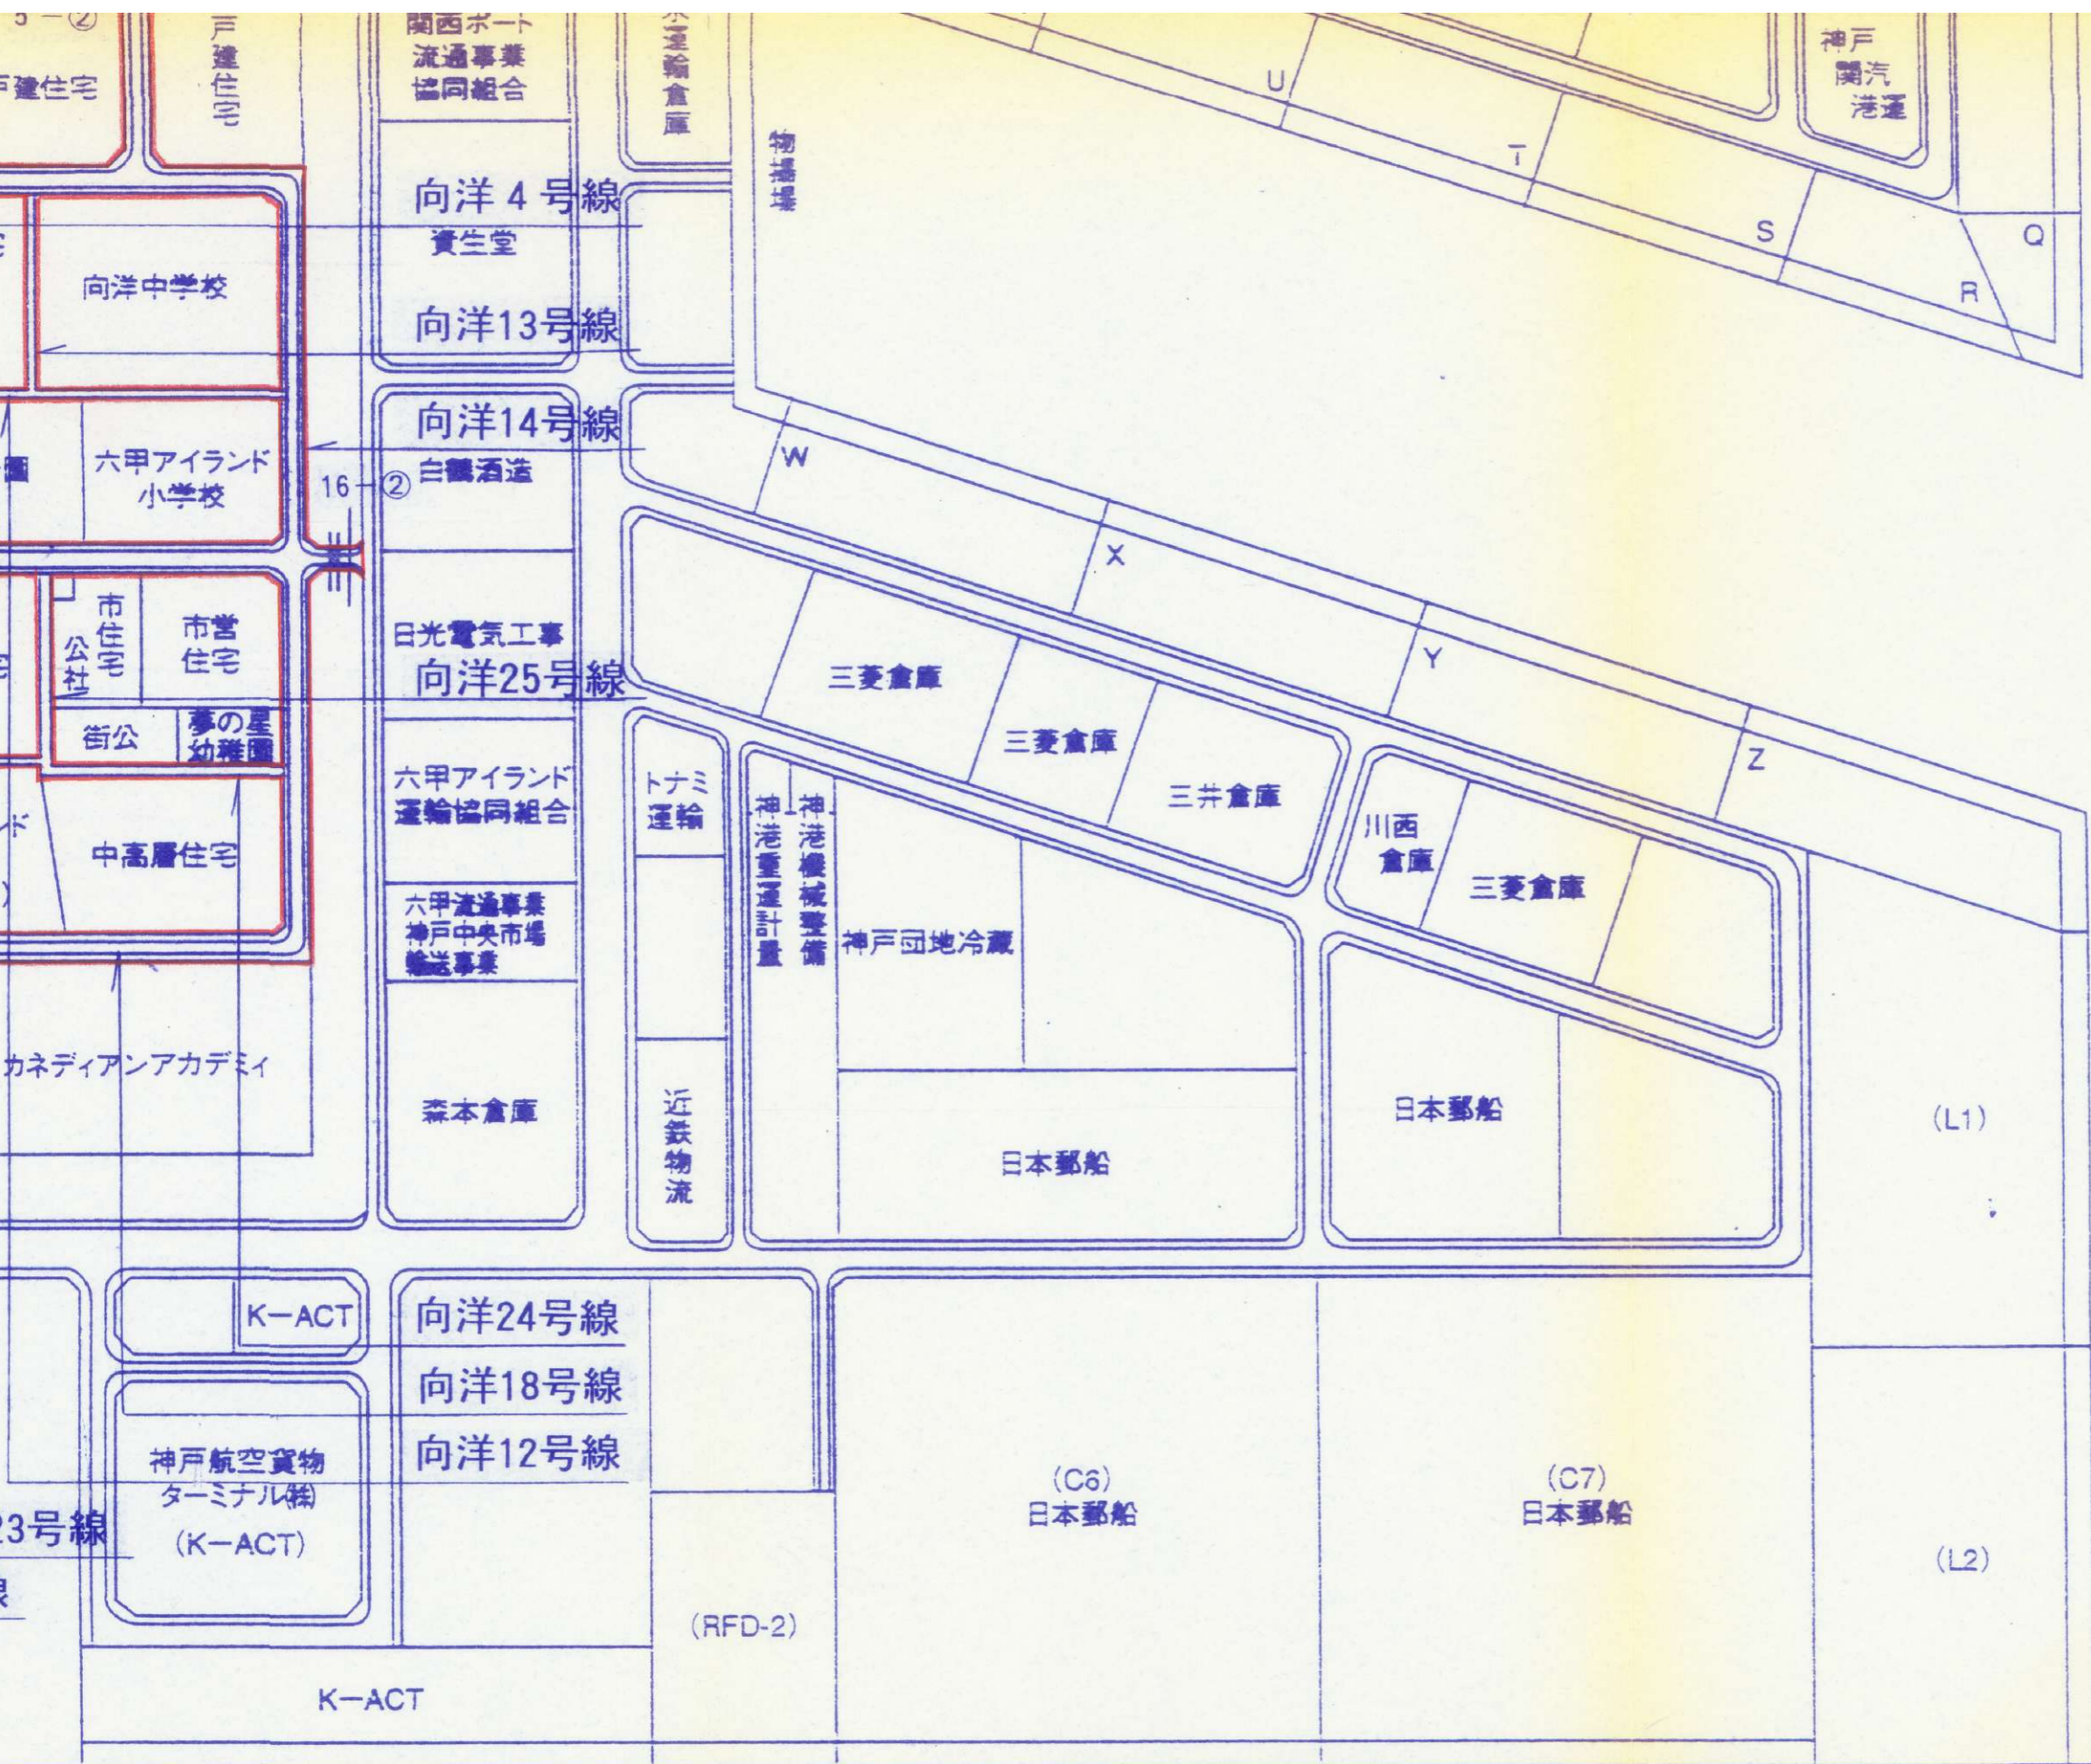

[位置指定]H11-017-5(4/4)

・表示内容は指定申請時のものであり、現況と相違している場合があります。  
・実際の幅員、延長が指定と異なる場合、復元等が必要となりますので、窓口でご相談下さい。  
・指定区域の一部が廃止済の場合がありますので、ご注意ください。

トランパーバース

ライナーバース

S=1:5,000

内航フィーダーバース      コンテナバース      (耐震バース)

・表示内容は指定申請時のものであり、現況と相違している場合があります。  
・実際の幅員、延長が指定と異なる場合、復元等が必要となりますので、窓口でご相談下さい。  
・指定区域の一部が廃止済の場合がありますので、ご注意ください。