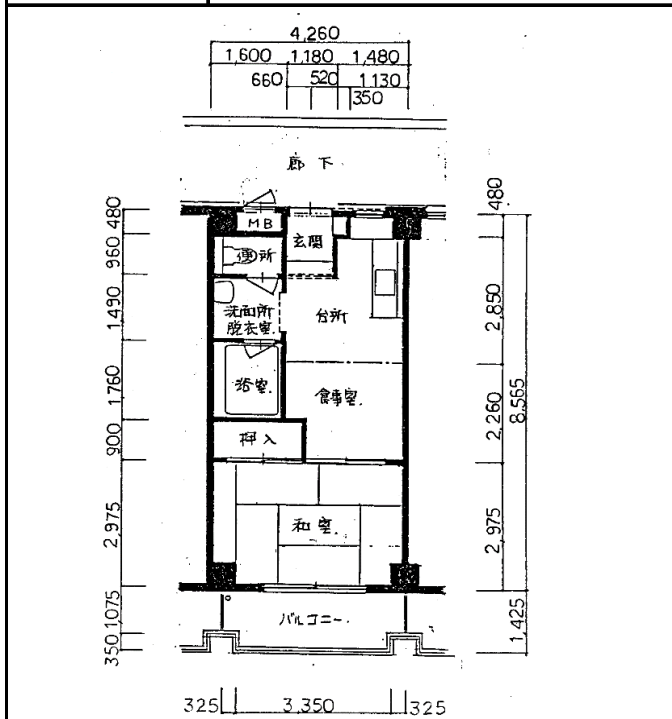

住宅	シルバーハイツ菊水
間取り	1DK

住戸面積	住戸専用	35.71 m <sup>2</sup>
	バルコニー	5.47 m <sup>2</sup>
	合計	41.18 m <sup>2</sup>
居室面積	和室	6.0 帖
	DK	8.8 帖
備考		