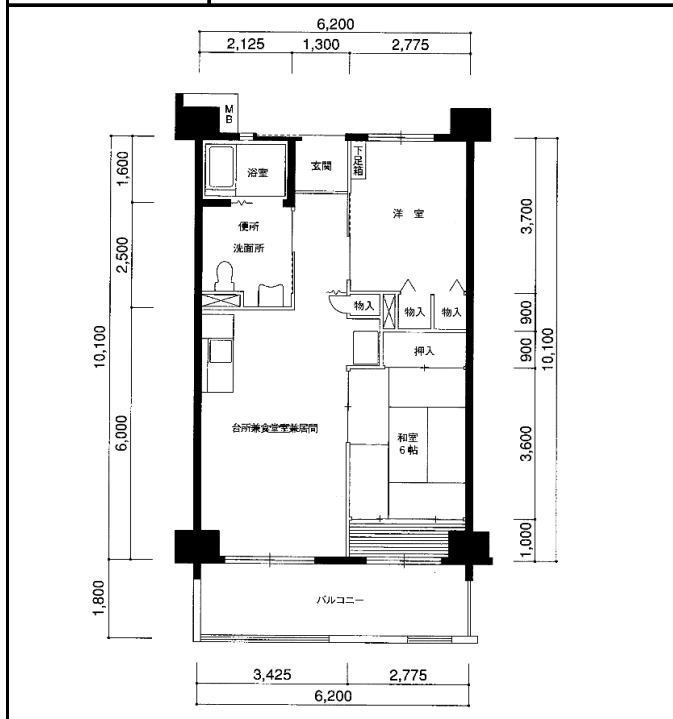

住宅	シーサイドハイツ金平
間取り	2LDK

住戸面積	住戸専用	62.62 m ²
	バルコニー	11.16 m ²
	合計	73.78 m ²
居室面積	和室	6.0 帖
	洋室	6.2 帖
	DK	12.5 帖
備考		